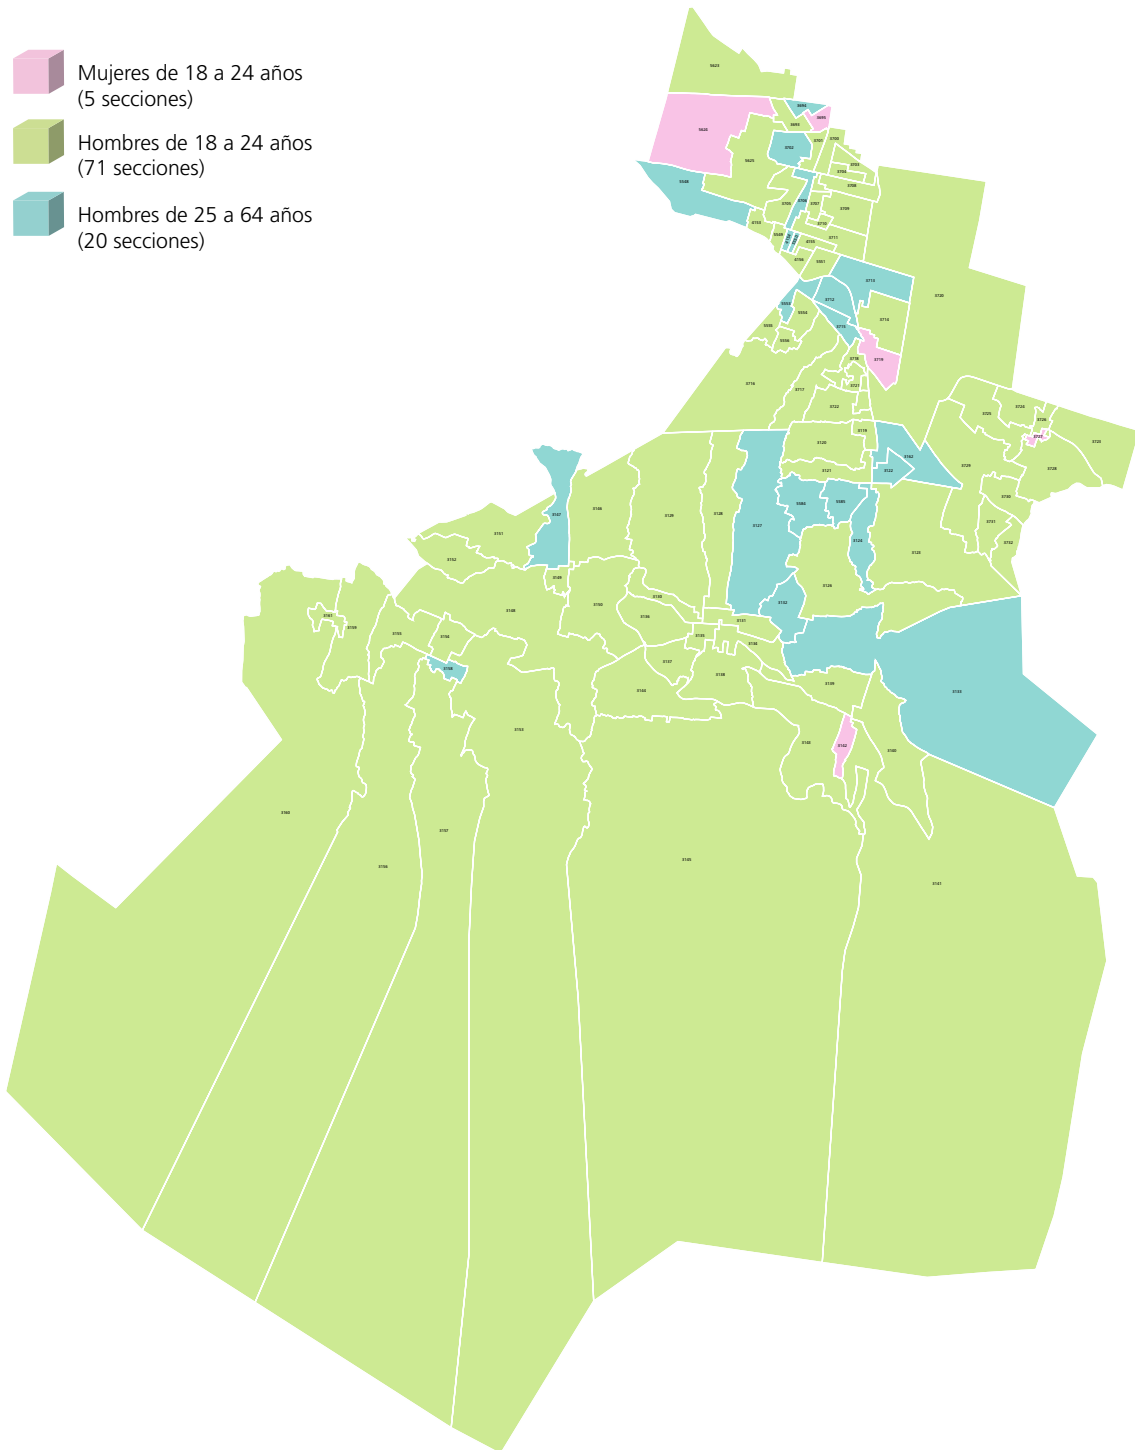

Mapa 2. Grupo de edad y sexo menos participativo en las secciones electorales del distrito electoral local

FUENTE: Elaborado por la DEOEyG, con base en la información de la jornada electoral celebrada el 2 de junio de 2024 en la Ciudad de México, proporcionada por la DECEYEC-INE y en información de la LNE proporcionada por la DERFE-INE, con fecha de corte al 2 de abril de 2024.