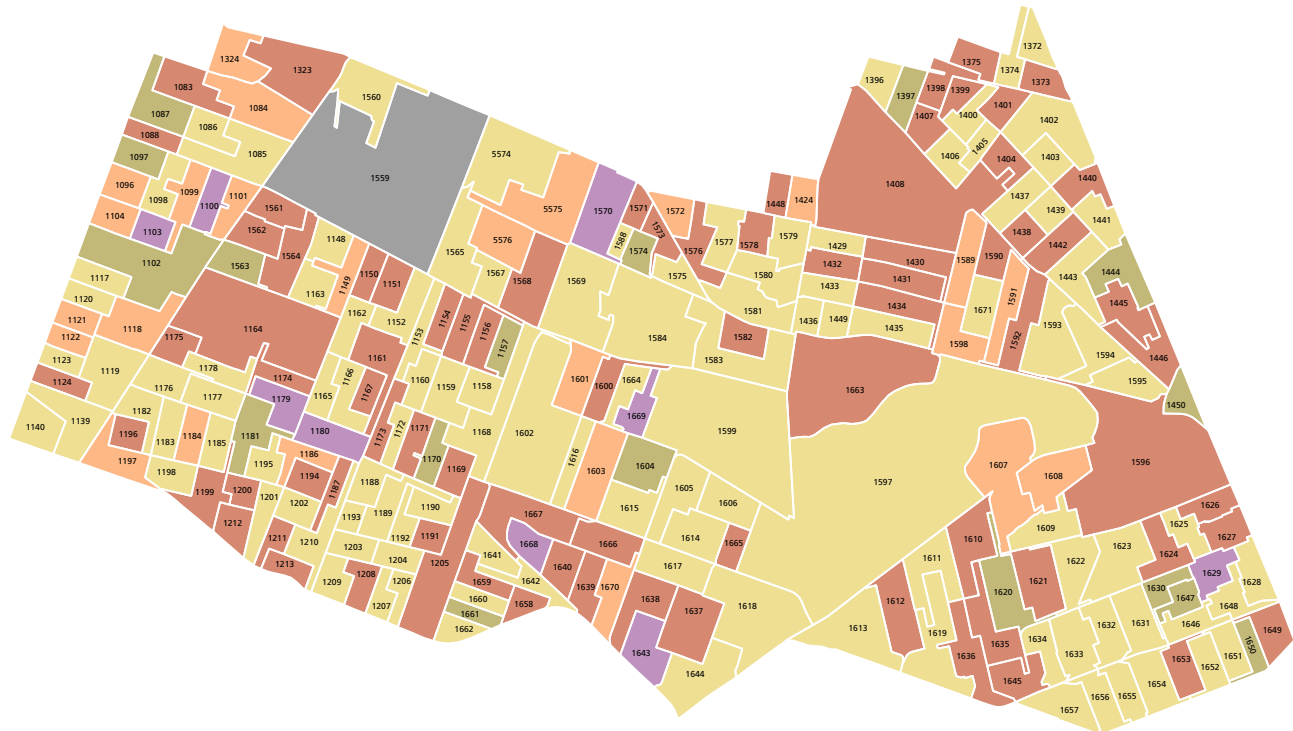

Mapa 1. Grupo de edad y sexo más participativo en las secciones electorales del distrito electoral local

-  Mujeres de 18 a 24 años
(25 secciones)
-  Hombres de 18 a 24 años
(9 secciones)
-  Mujeres de 25 a 64 años
(17 secciones)
-  Mujeres de 65 años y más
(80 secciones)
-  Hombres de 65 años y más
(112 secciones)
-  Empate: Mujeres y Hombres de 65 años y más
(1 sección)

FUENTE: Elaborado por la DEOEyG, con base en la información de la jornada electoral celebrada el 2 de junio de 2024 en la Ciudad de México, proporcionada por la DECEYEC-INE y en información de la LNE proporcionada por la DERFE-INE, con fecha de corte al 2 de abril de 2024.