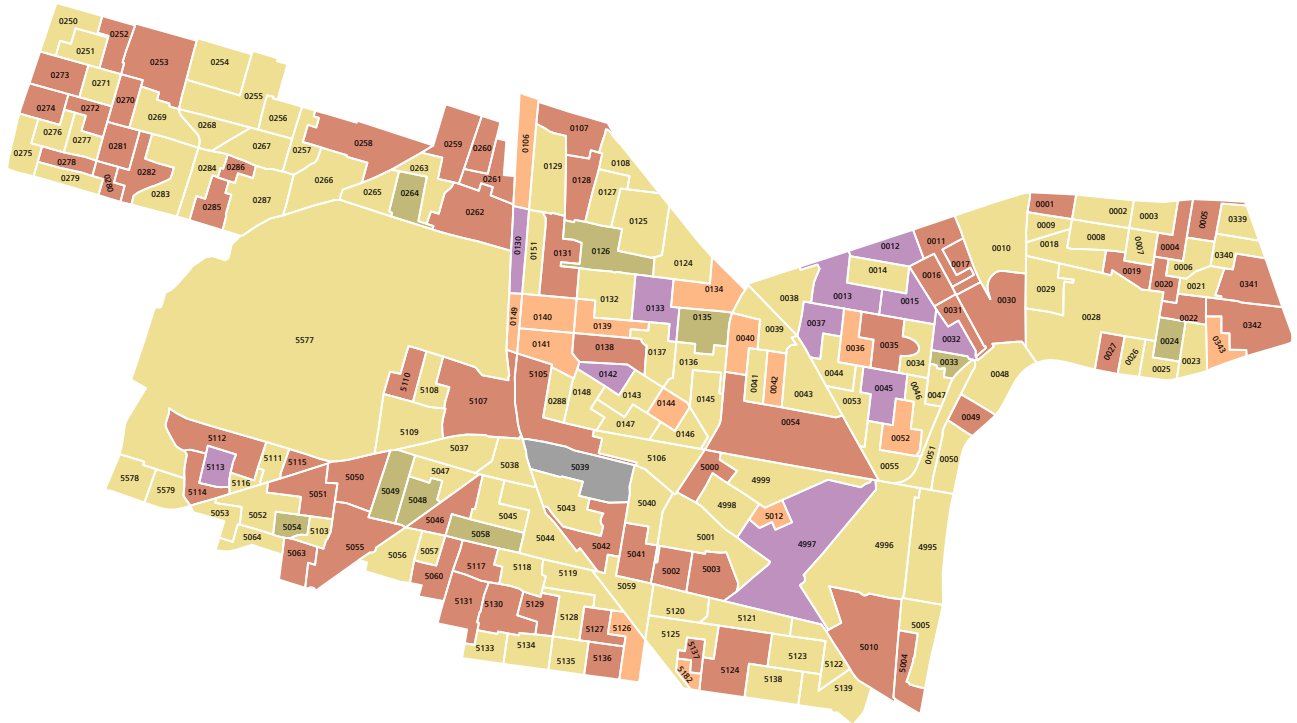

Mapa 1. Grupo de edad y sexo más participativo en las secciones electorales del distrito electoral local

-  Mujeres de 18 a 24 años
(15 secciones)
-  Hombres de 18 a 24 años
(11 secciones)
-  Mujeres de 25 a 64 años
(9 secciones)
-  Mujeres de 65 años y más
(65 secciones)
-  Hombres de 65 años y más
(106 secciones)
-  Empate: Mujeres y Hombres de 65 años y más
(1 sección)

FUENTE: Elaborado por la DEOEyG, con base en la información de la jornada electoral celebrada el 2 de junio de 2024 en la Ciudad de México, proporcionada por la DECEYEC-INE y en información de la LNE proporcionada por la DERFE-INE, con fecha de corte al 2 de abril de 2024.