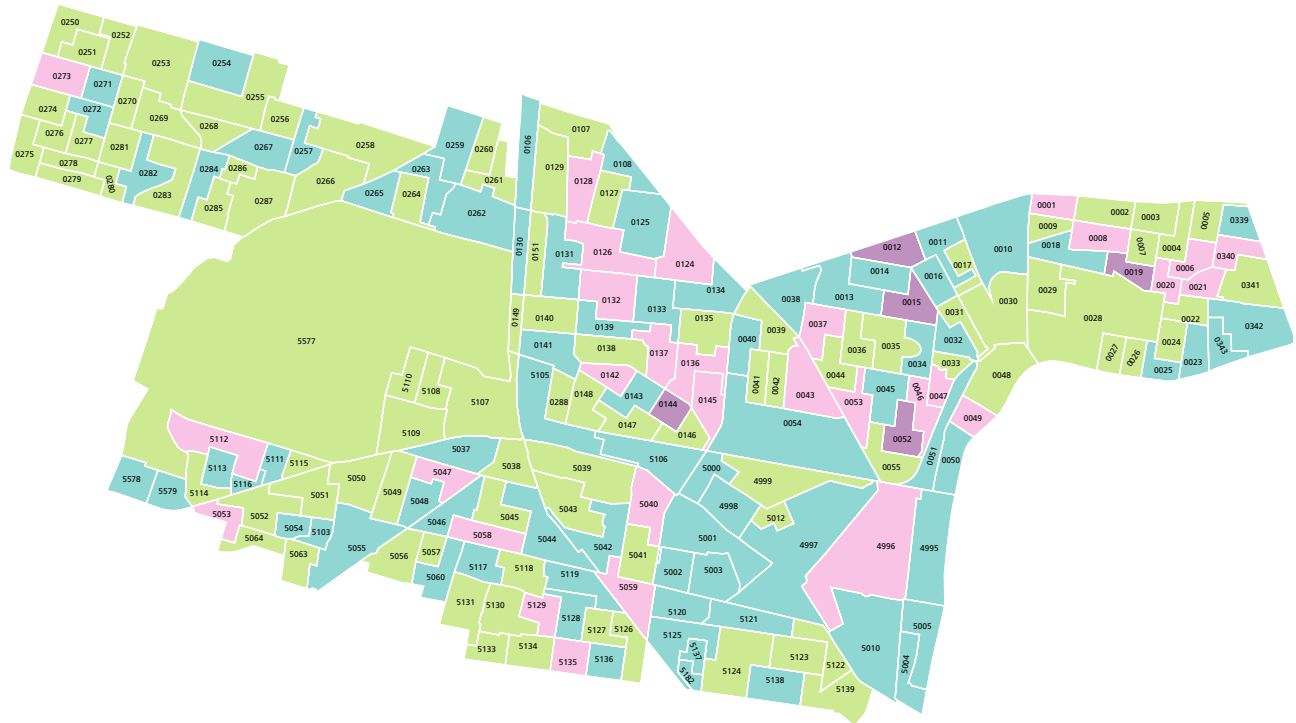

Mapa 2. Grupo de edad y sexo menos participativo en las secciones electorales del distrito electoral local

-  Mujeres de 18 a 24 años
(30 secciones)
-  Hombres de 18 a 24 años
(96 secciones)
-  Hombres de 25 a 64 años
(76 secciones)
-  Hombres 65 años y más
(5 secciones)

FUENTE: Elaborado por la DEOEyG, con base en la información de la jornada electoral celebrada el 2 de junio de 2024 en la Ciudad de México, proporcionada por la DECEYEC-INE y en información de la LNE proporcionada por la DERFE-INE, con fecha de corte al 2 de abril de 2024.