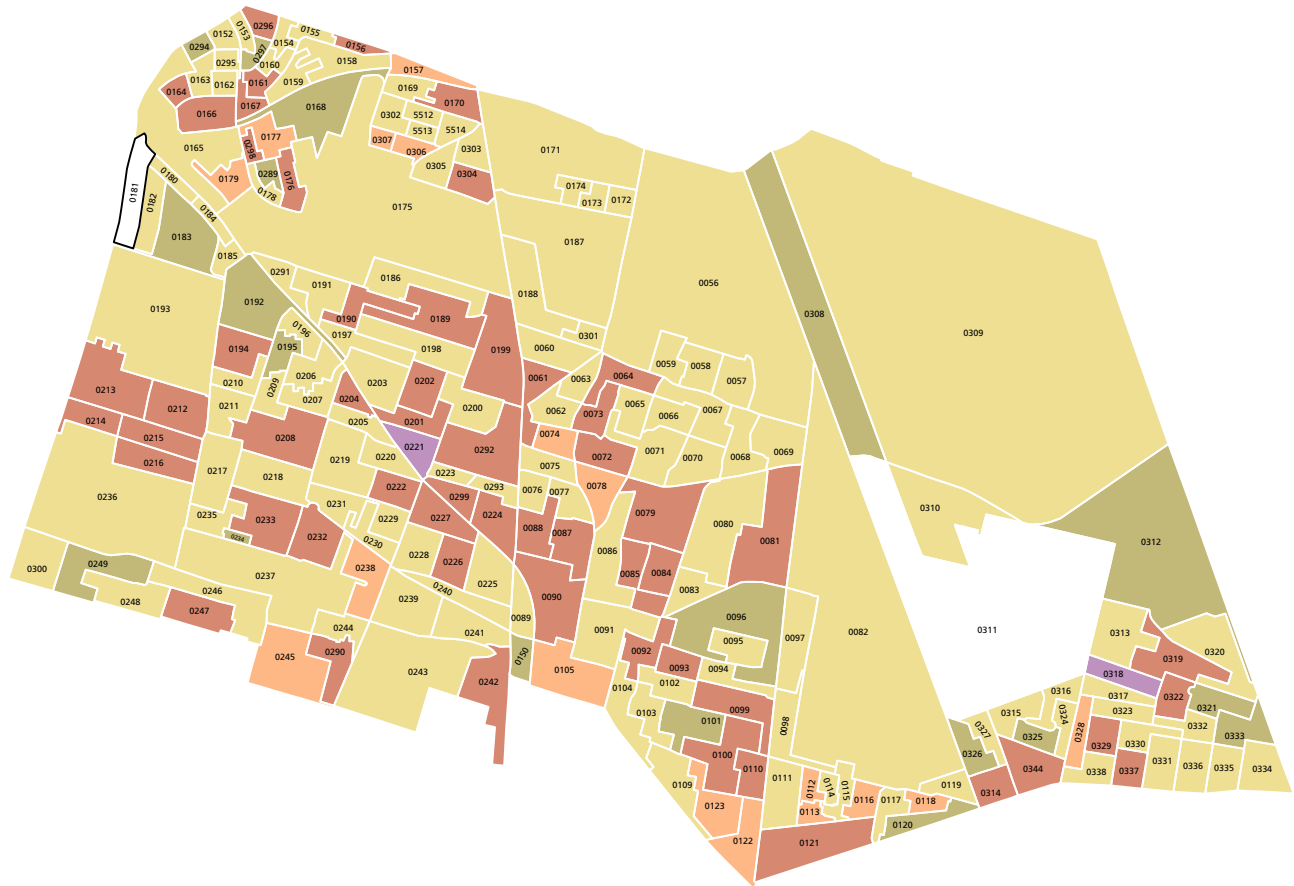

Mapa 1. Grupo de edad y sexo más participativo en las secciones electorales del distrito electoral local

-  Mujeres de 18 a 24 años
(17 secciones)
-  Hombres de 18 a 24 años
(2 secciones)
-  Mujeres de 25 a 64 años
(19 secciones)
-  Mujeres de 65 años y más
(57 secciones)
-  Hombres de 65 años y más
(121 secciones)
-  Sin información
(2 secciones)

FUENTE: Elaborado por la DEOEyG, con base en la información de la jornada electoral celebrada el 2 de junio de 2024 en la Ciudad de México, proporcionada por la DECEYEC-INE y en información de la LNE proporcionada por la DERFE-INE, con fecha de corte al 2 de abril de 2024.