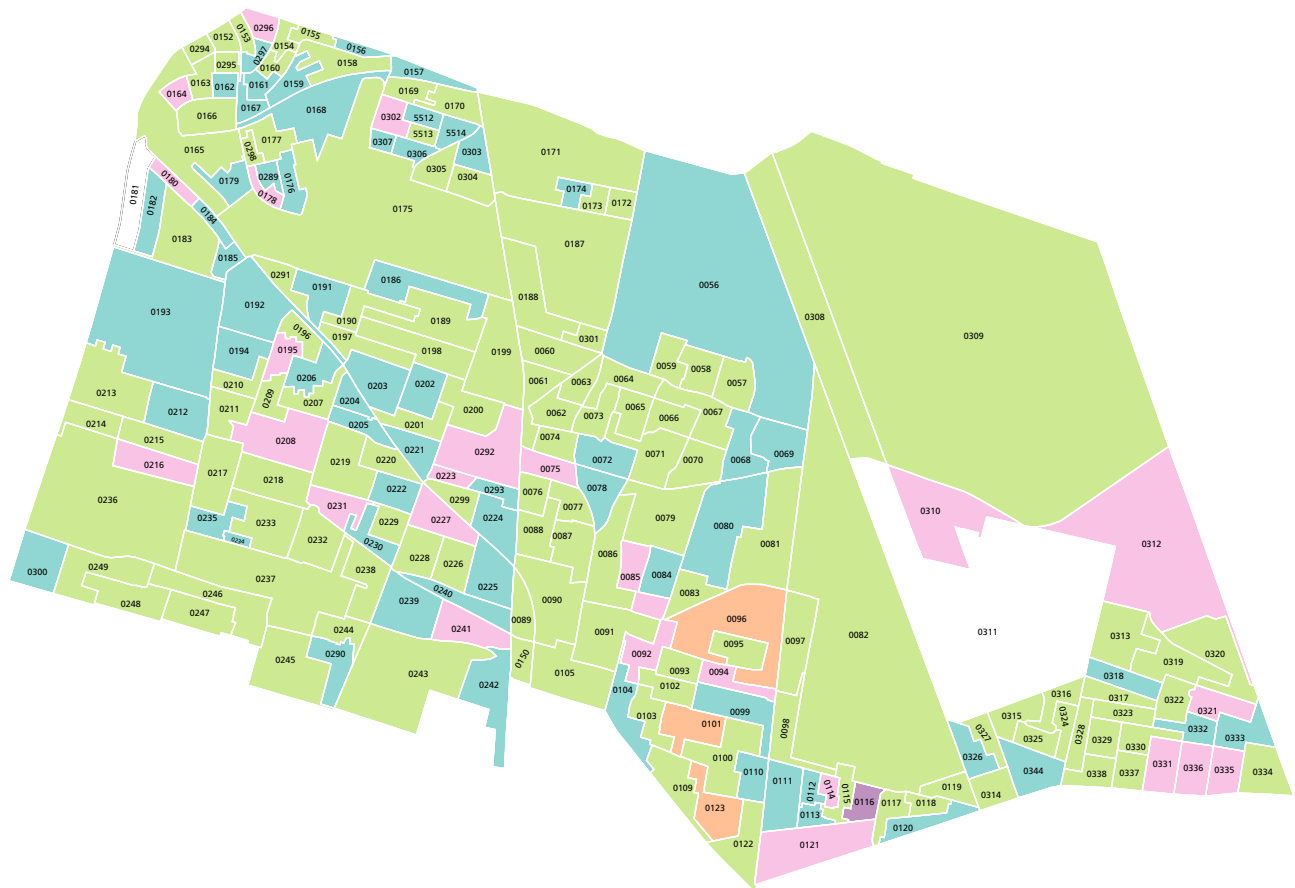

**Mapa 2. Grupo de edad y sexo menos participativo en las secciones electorales del distrito electoral local**

-  Mujeres de 18 a 24 años  
(25 secciones)
-  Hombres de 18 a 24 años  
(124 secciones)
-  Hombres de 25 a 64 años  
(63 secciones)
-  Mujeres 65 años y más  
(3 secciones)
-  Hombres 65 años y más  
(1 sección)
-  Sin información  
(2 secciones)

FUENTE: Elaborado por la DEOEyG, con base en la información de la jornada electoral celebrada el 2 de junio de 2024 en la Ciudad de México, proporcionada por la DECEYEC-INE y en información de la LNE proporcionada por la DERFE-INE, con fecha de corte al 2 de abril de 2024.