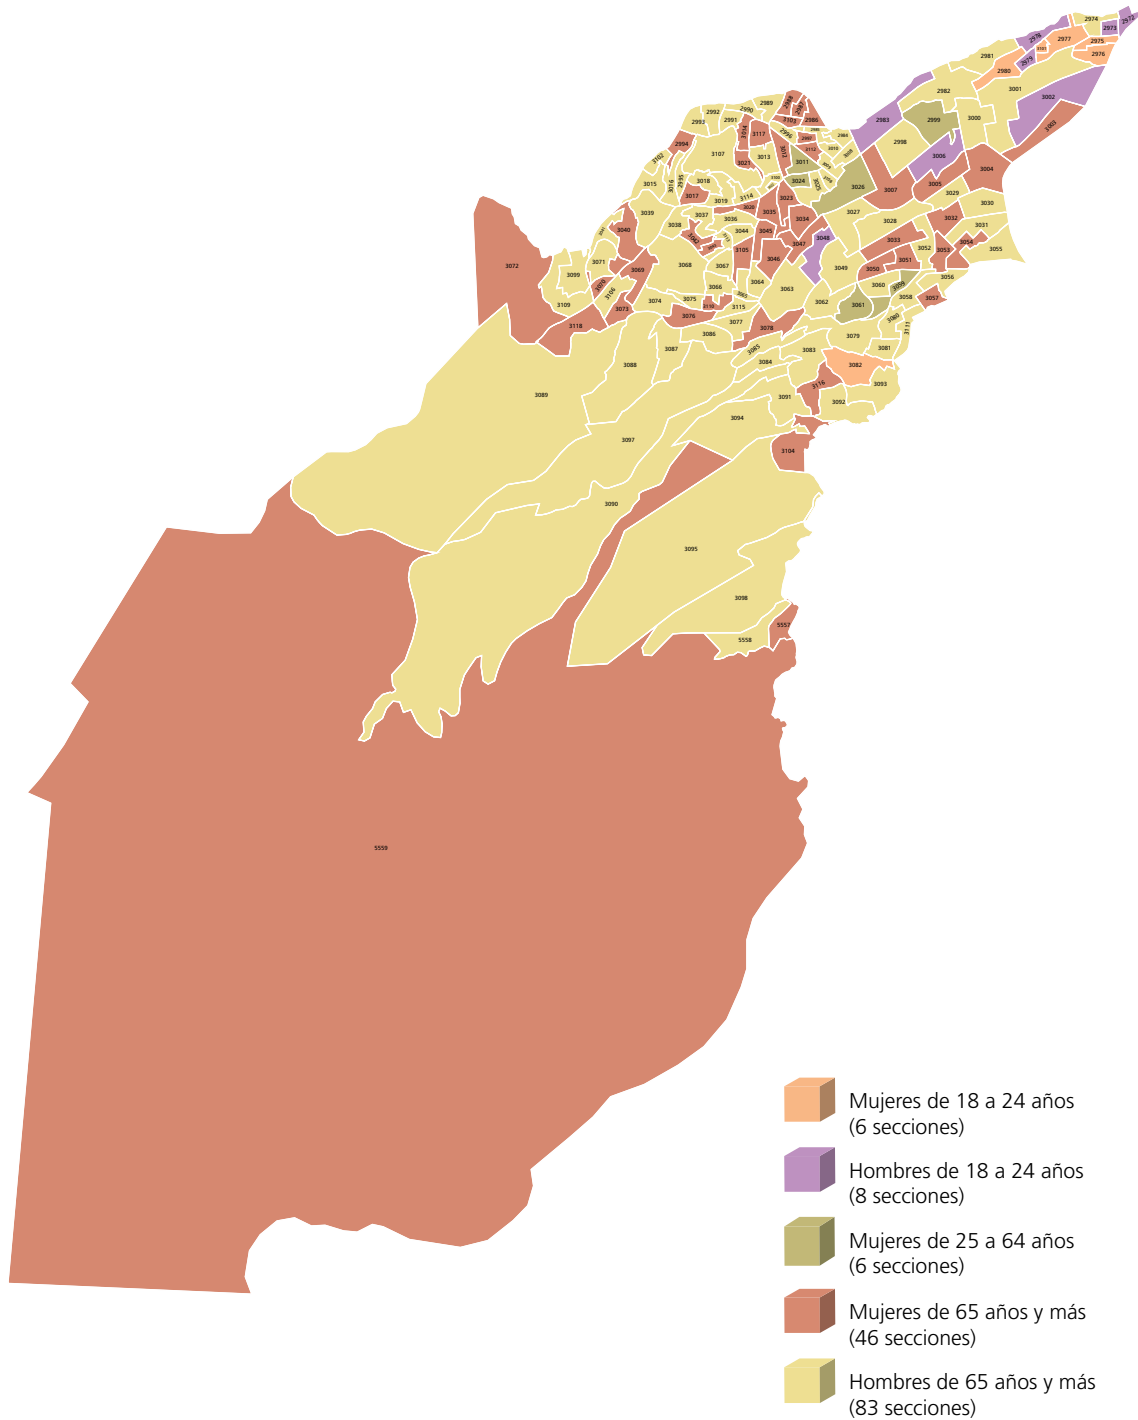

Mapa 1. Grupo de edad y sexo más participativo en las secciones electorales del distrito electoral local

FUENTE: Elaborado por la DEOEyG, con base en la información de la jornada electoral celebrada el 2 de junio de 2024 en la Ciudad de México, proporcionada por la DECEYEC-INE y en información de la LNE proporcionada por la DERFE-INE, con fecha de corte al 2 de abril de 2024.