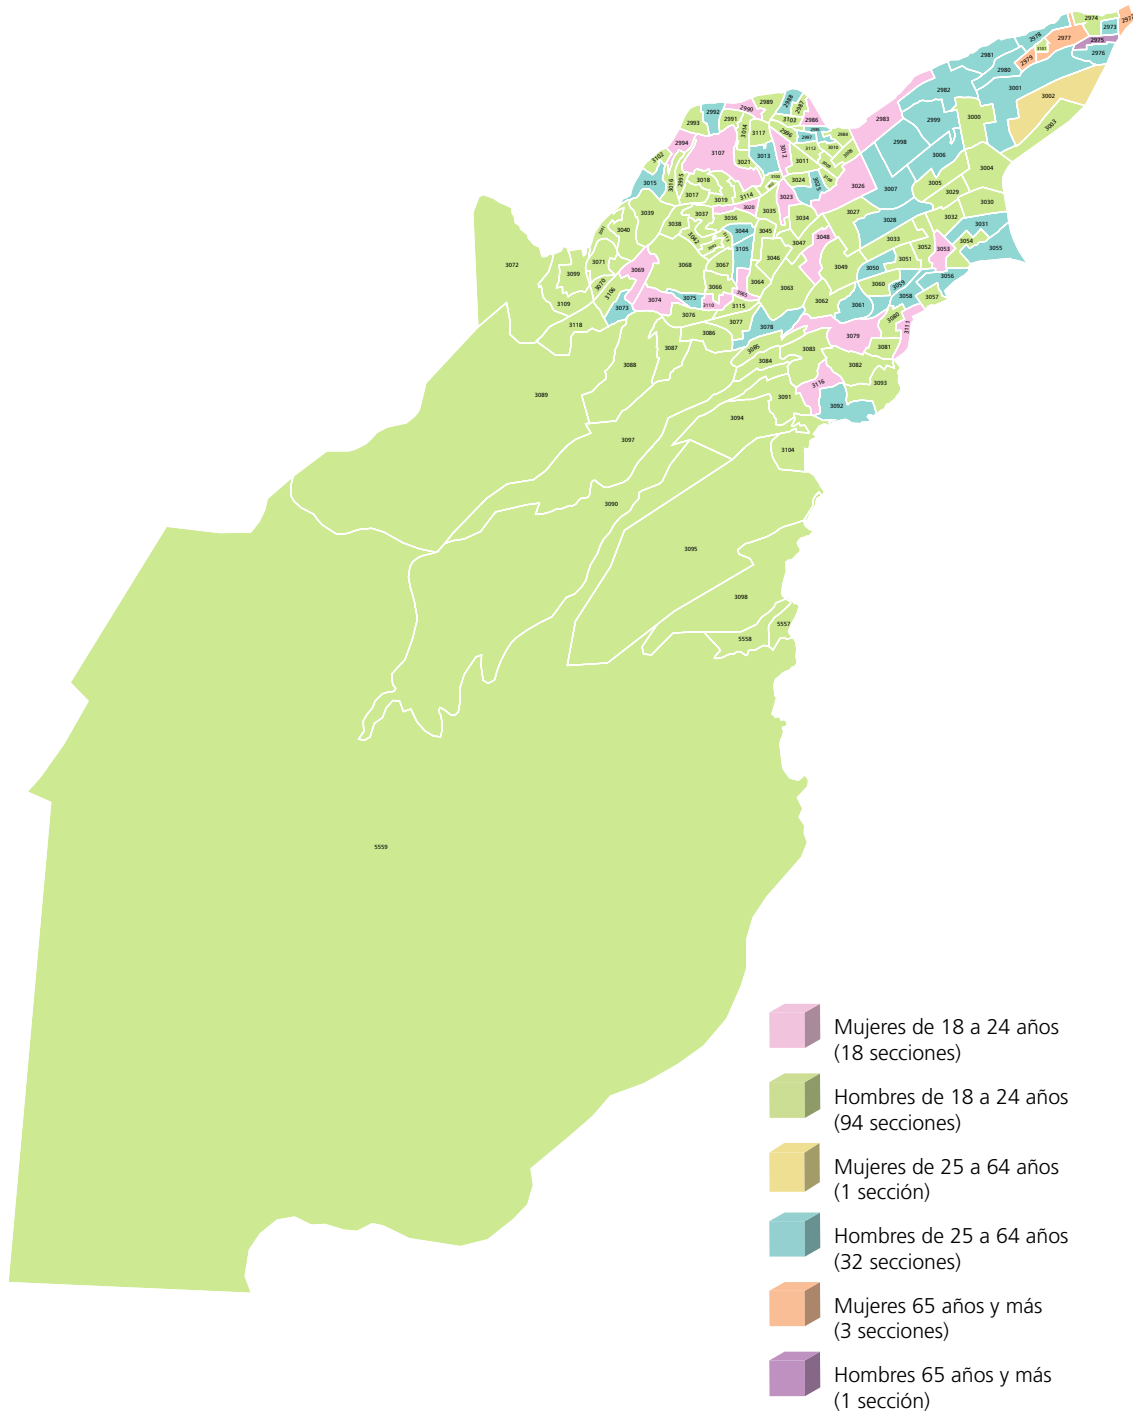

Mapa 2. Grupo de edad y sexo menos participativo en las secciones electorales del distrito electoral local

FUENTE: Elaborado por la DEOEyG, con base en la información de la jornada electoral celebrada el 2 de junio de 2024 en la Ciudad de México, proporcionada por la DECEYEC-INE y en información de la LNE proporcionada por la DERFE-INE, con fecha de corte al 2 de abril de 2024.