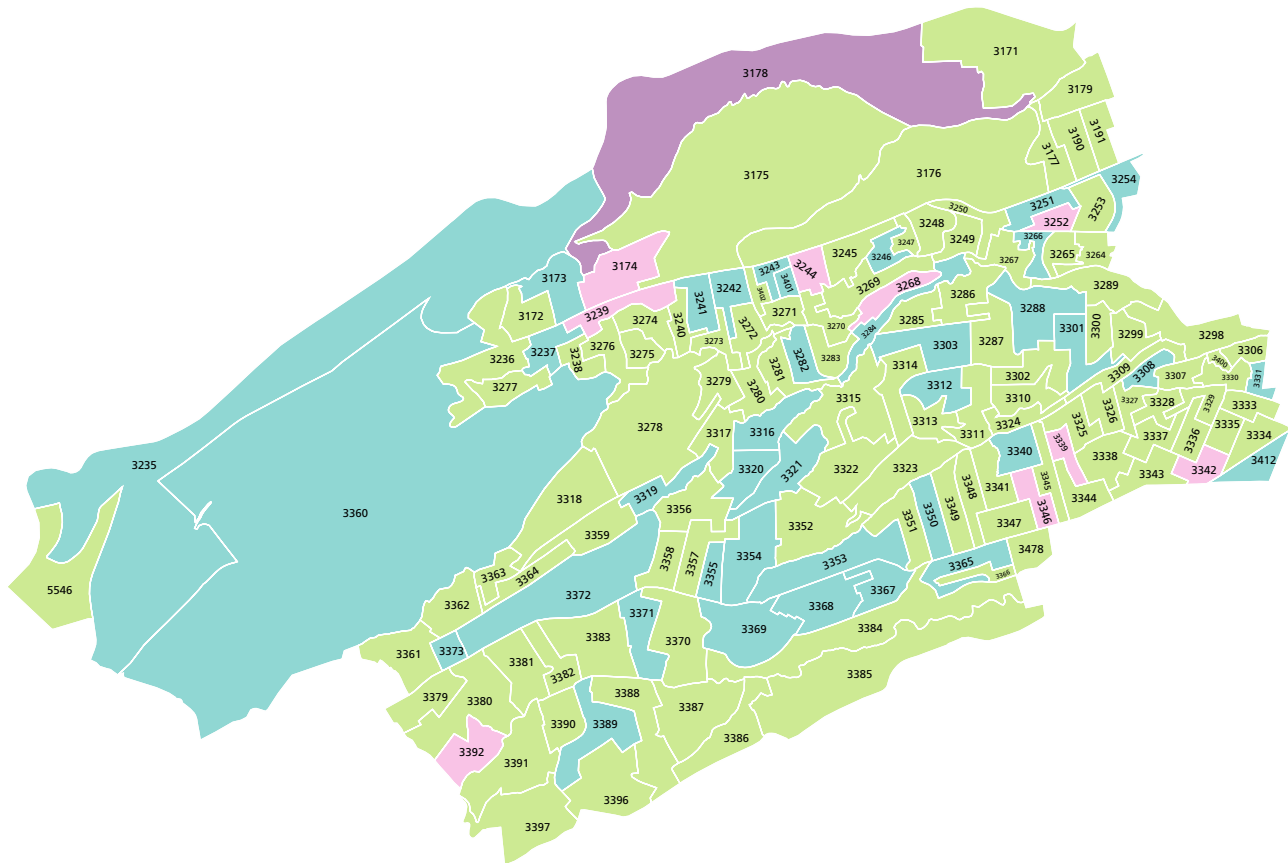

Mapa 2. Grupo de edad y sexo menos participativo en las secciones electorales del distrito electoral local

- Mujeres de 18 a 24 años
(9 secciones)
- Hombres de 18 a 24 años
(104 secciones)
- Hombres de 25 a 64 años
(38 secciones)
- Hombres 65 años y más
(1 sección)

FUENTE: Elaborado por la DEOEyG, con base en la información de la jornada electoral celebrada el 2 de junio de 2024 en la Ciudad de México, proporcionada por la DECEYEC-INE y en información de la LNE proporcionada por la DERFE-INE, con fecha de corte al 2 de abril de 2024.