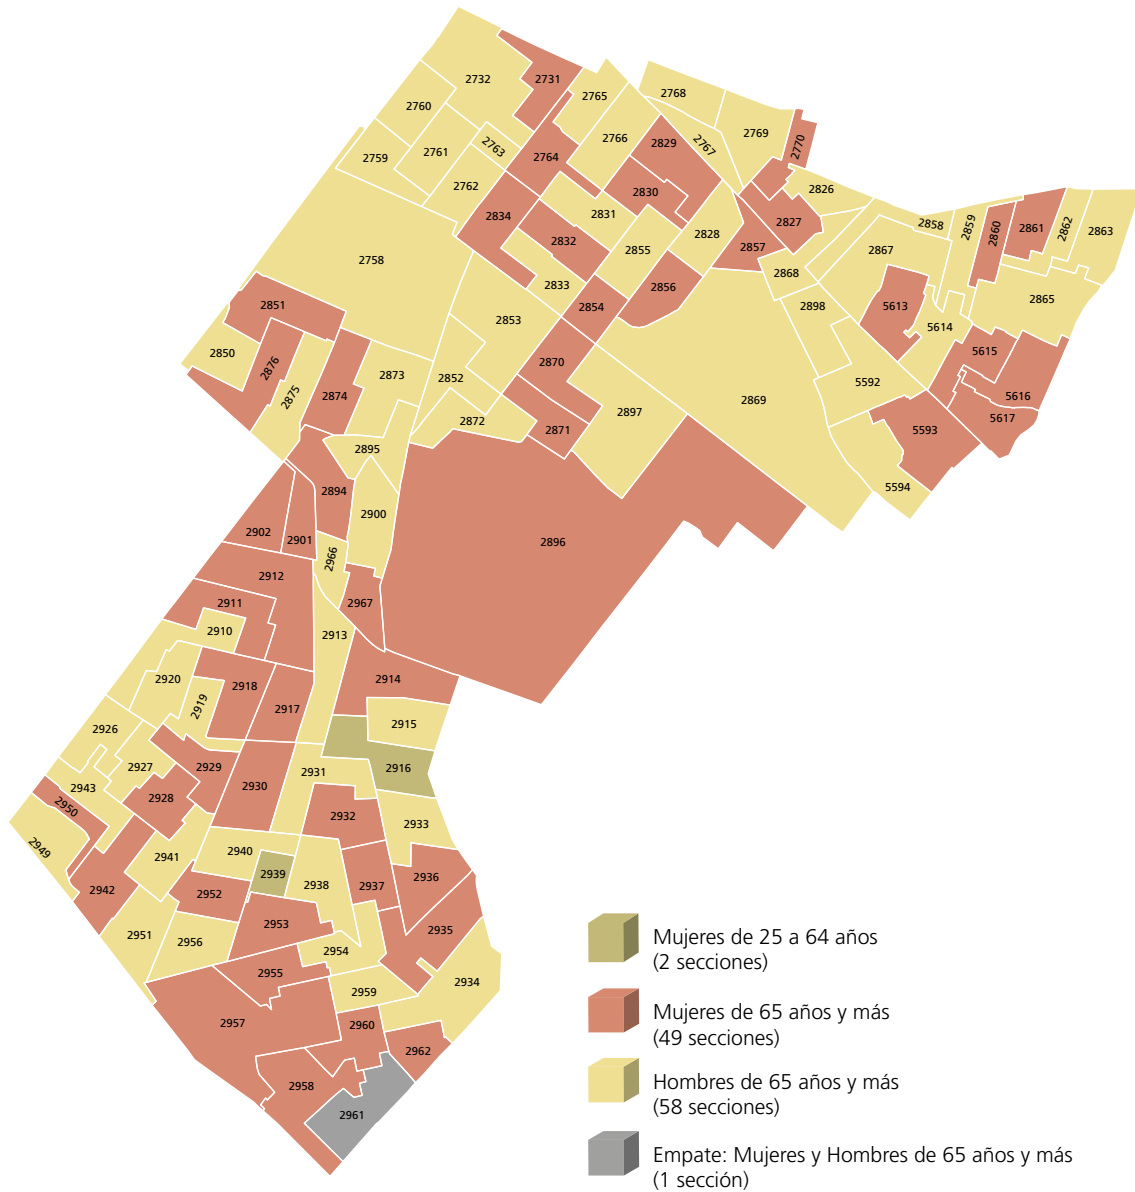

Mapa 1. Grupo de edad y sexo más participativo en las secciones electorales del distrito electoral local

FUENTE: Elaborado por la DEOEyG, con base en la información de la jornada electoral celebrada el 2 de junio de 2024 en la Ciudad de México, proporcionada por la DECEYEC-INE y en información de la LNE proporcionada por la DERFE-INE, con fecha de corte al 2 de abril de 2024.