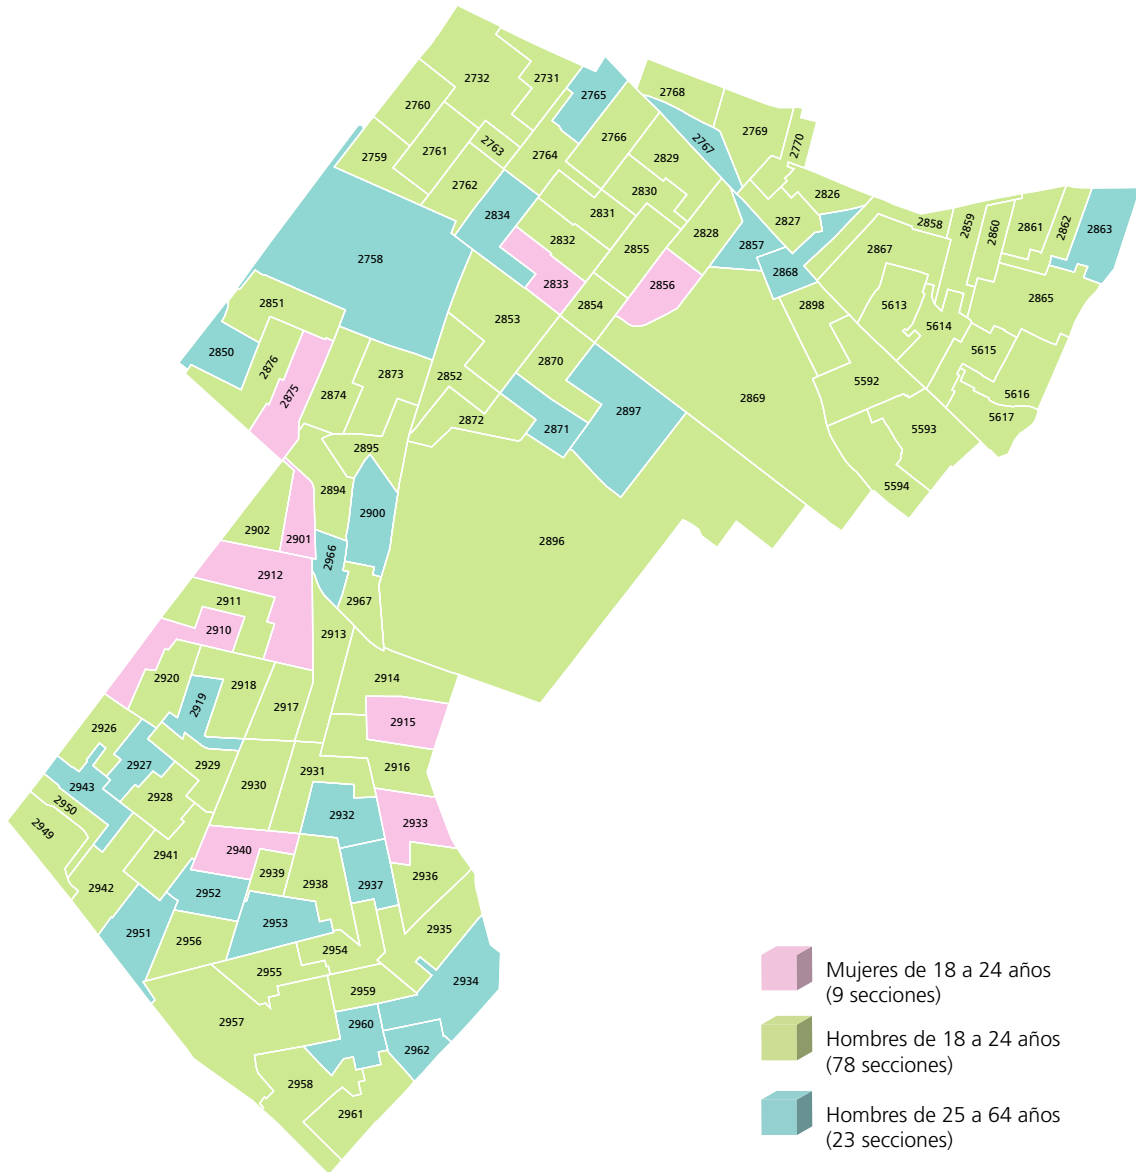

Mapa 2. Grupo de edad y sexo menos participativo en las secciones electorales del distrito electoral local

FUENTE: Elaborado por la DEOEyG, con base en la información de la jornada electoral celebrada el 2 de junio de 2024 en la Ciudad de México, proporcionada por la DECEYEC-INE y en información de la LNE proporcionada por la DERFE-INE, con fecha de corte al 2 de abril de 2024.