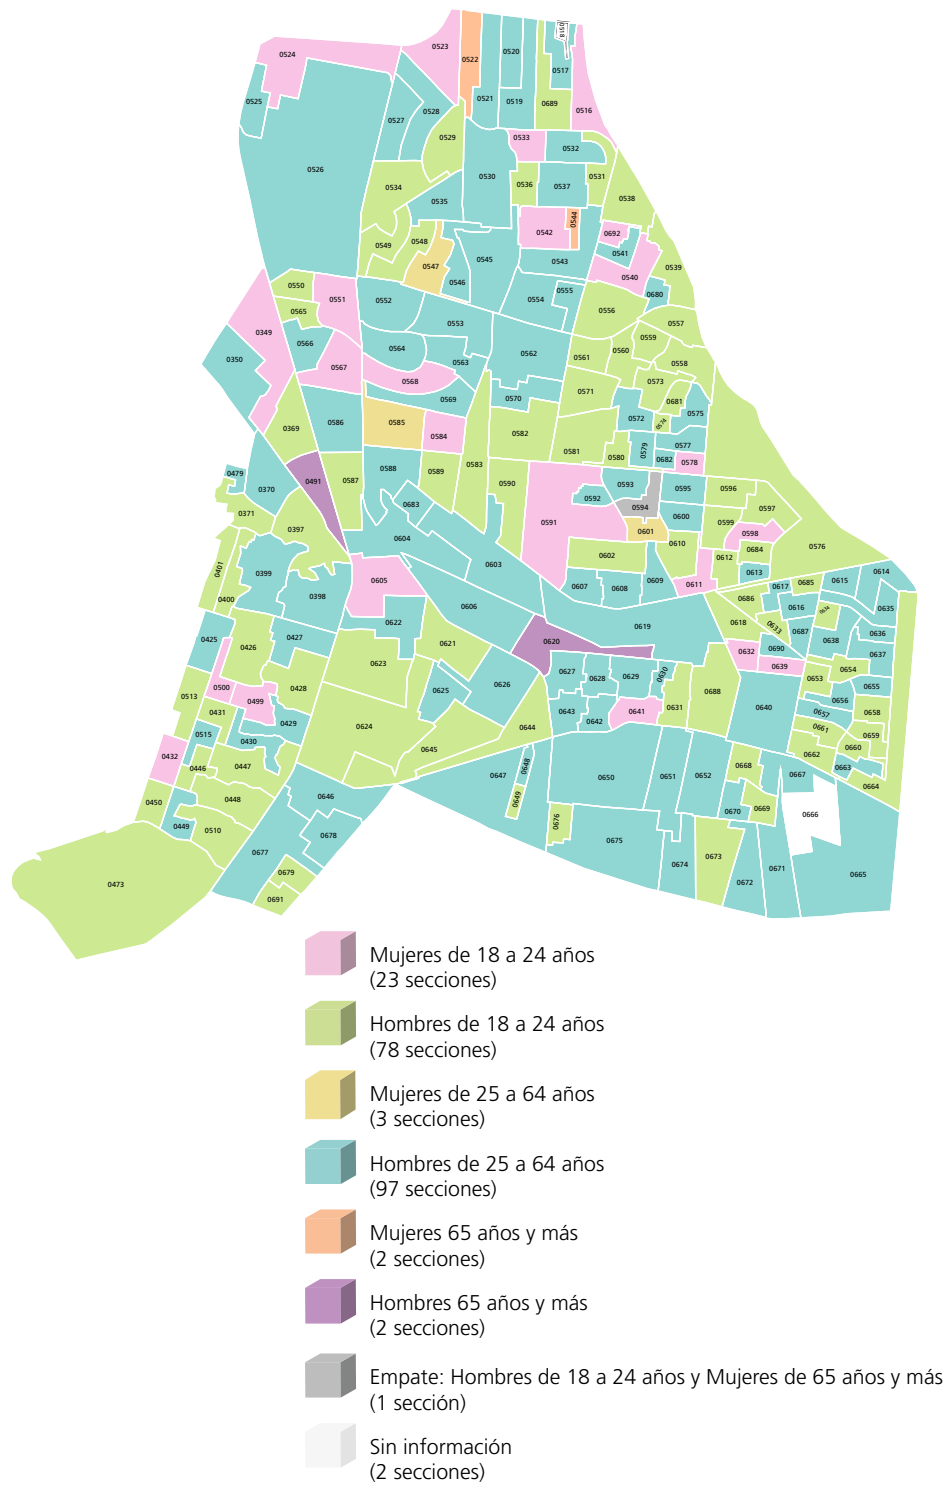

Mapa 2. Grupo de edad y sexo menos participativo en las secciones electorales del distrito electoral local

FUENTE: Elaborado por la DEOEyG, con base en la información de la jornada electoral celebrada el 2 de junio de 2024 en la Ciudad de México, proporcionada por la DECEYEC-INE y en información de la LNE proporcionada por la DERFE-INE, con fecha de corte al 2 de abril de 2024.