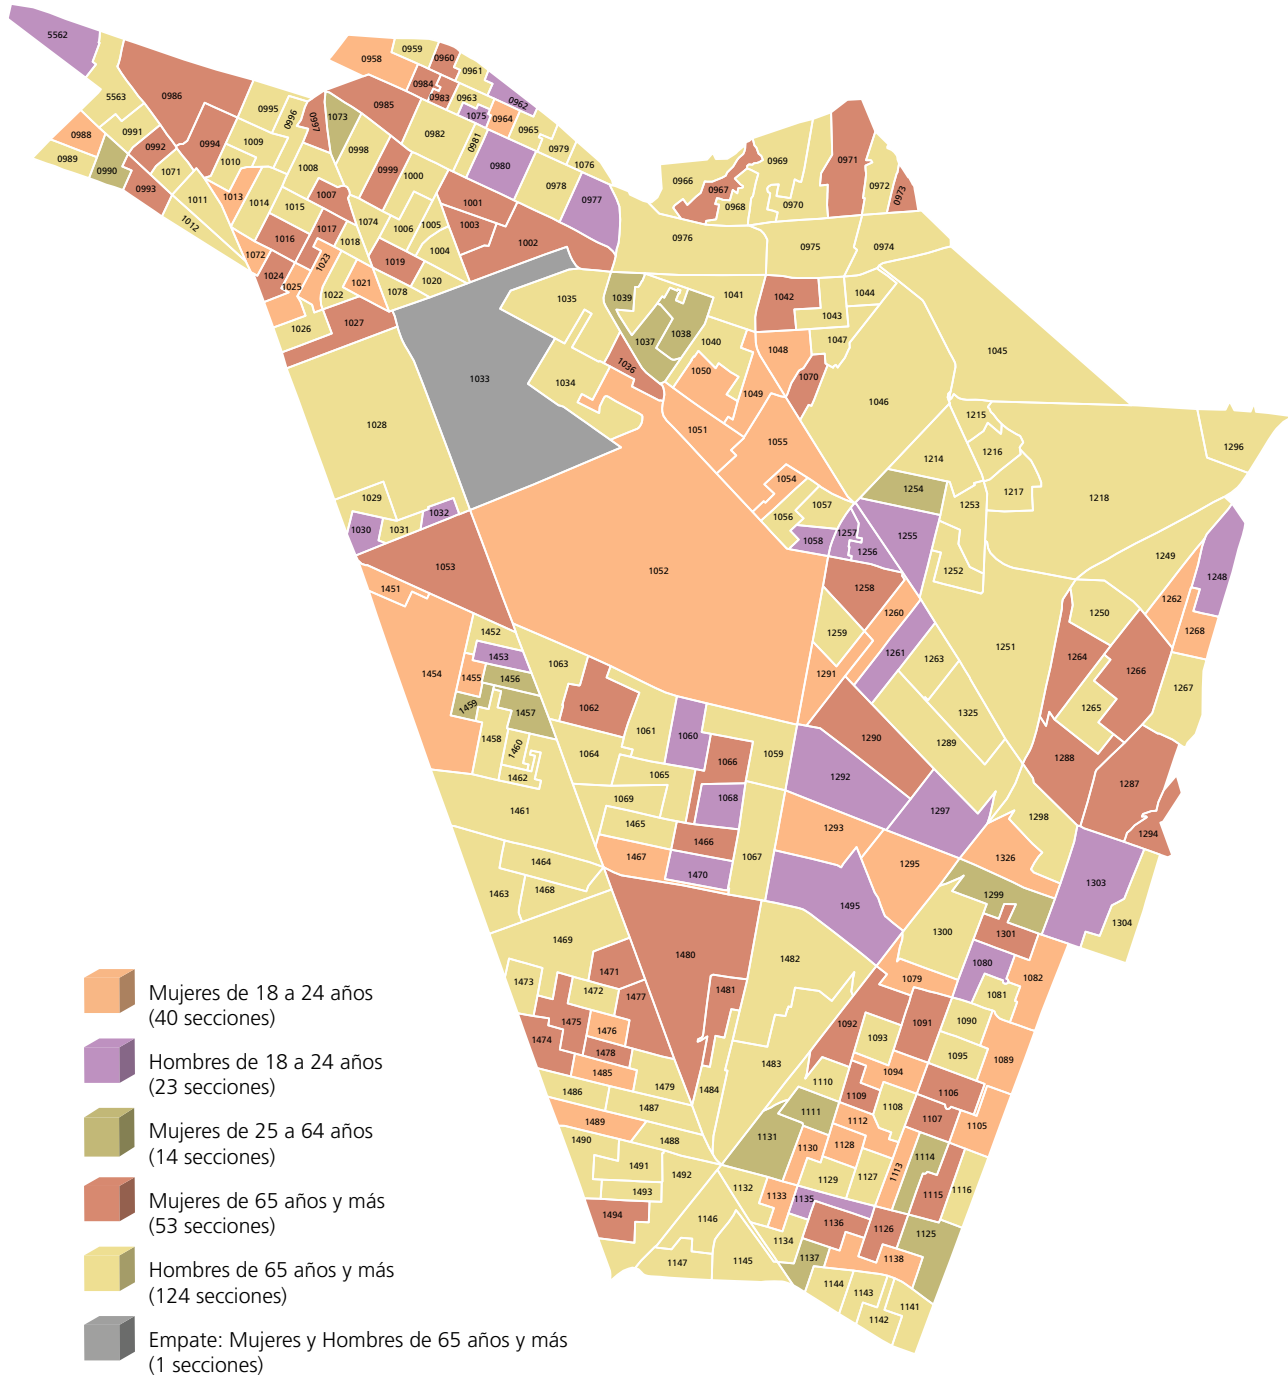

Mapa 1. Grupo de edad y sexo más participativo en las secciones electorales del distrito electoral local

FUENTE: Elaborado por la DEOEyG, con base en la información de la jornada electoral celebrada el 2 de junio de 2024 en la Ciudad de México, proporcionada por la DECEYEC-INE y en información de la LNE proporcionada por la DERFE-INE, con fecha de corte al 2 de abril de 2024.