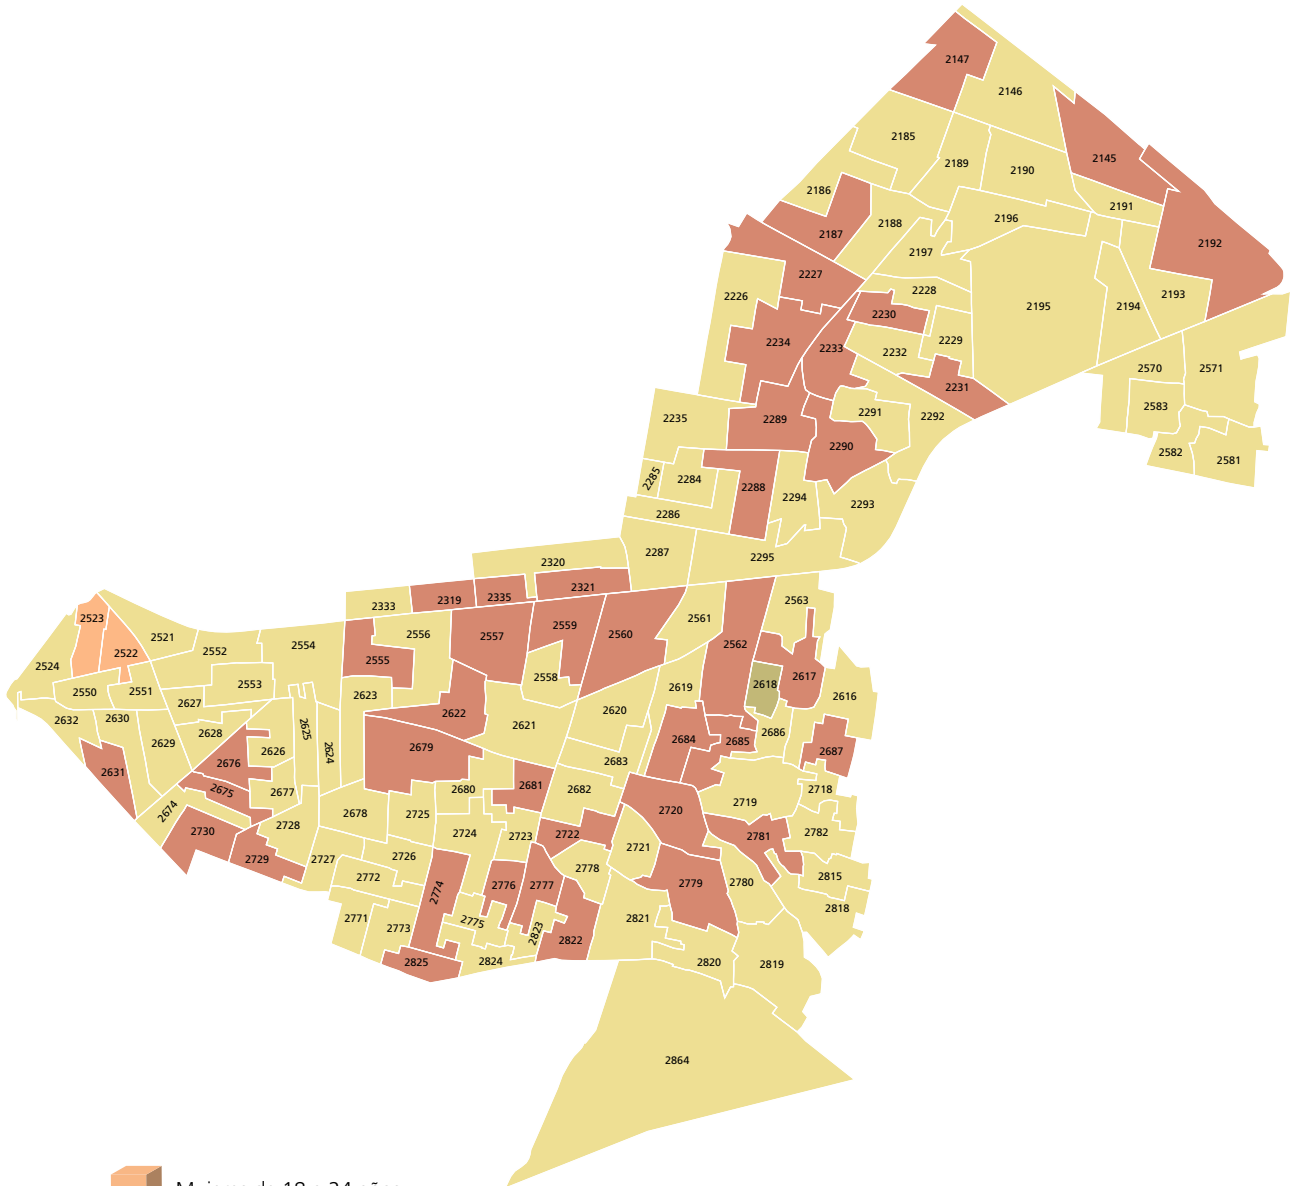

Mapa 1. Grupo de edad y sexo más participativo en las secciones electorales del distrito electoral local

-  Mujeres de 18 a 24 años
(2 secciones)
-  Mujeres de 25 a 64 años
(1 sección)
-  Mujeres de 65 años y más
(41 secciones)
-  Hombres de 65 años y más
(88 secciones)

FUENTE: Elaborado por la DEOEyG, con base en la información de la jornada electoral celebrada el 2 de junio de 2024 en la Ciudad de México, proporcionada por la DECEYEC-INE y en información de la LNE proporcionada por la DERFE-INE, con fecha de corte al 2 de abril de 2024.