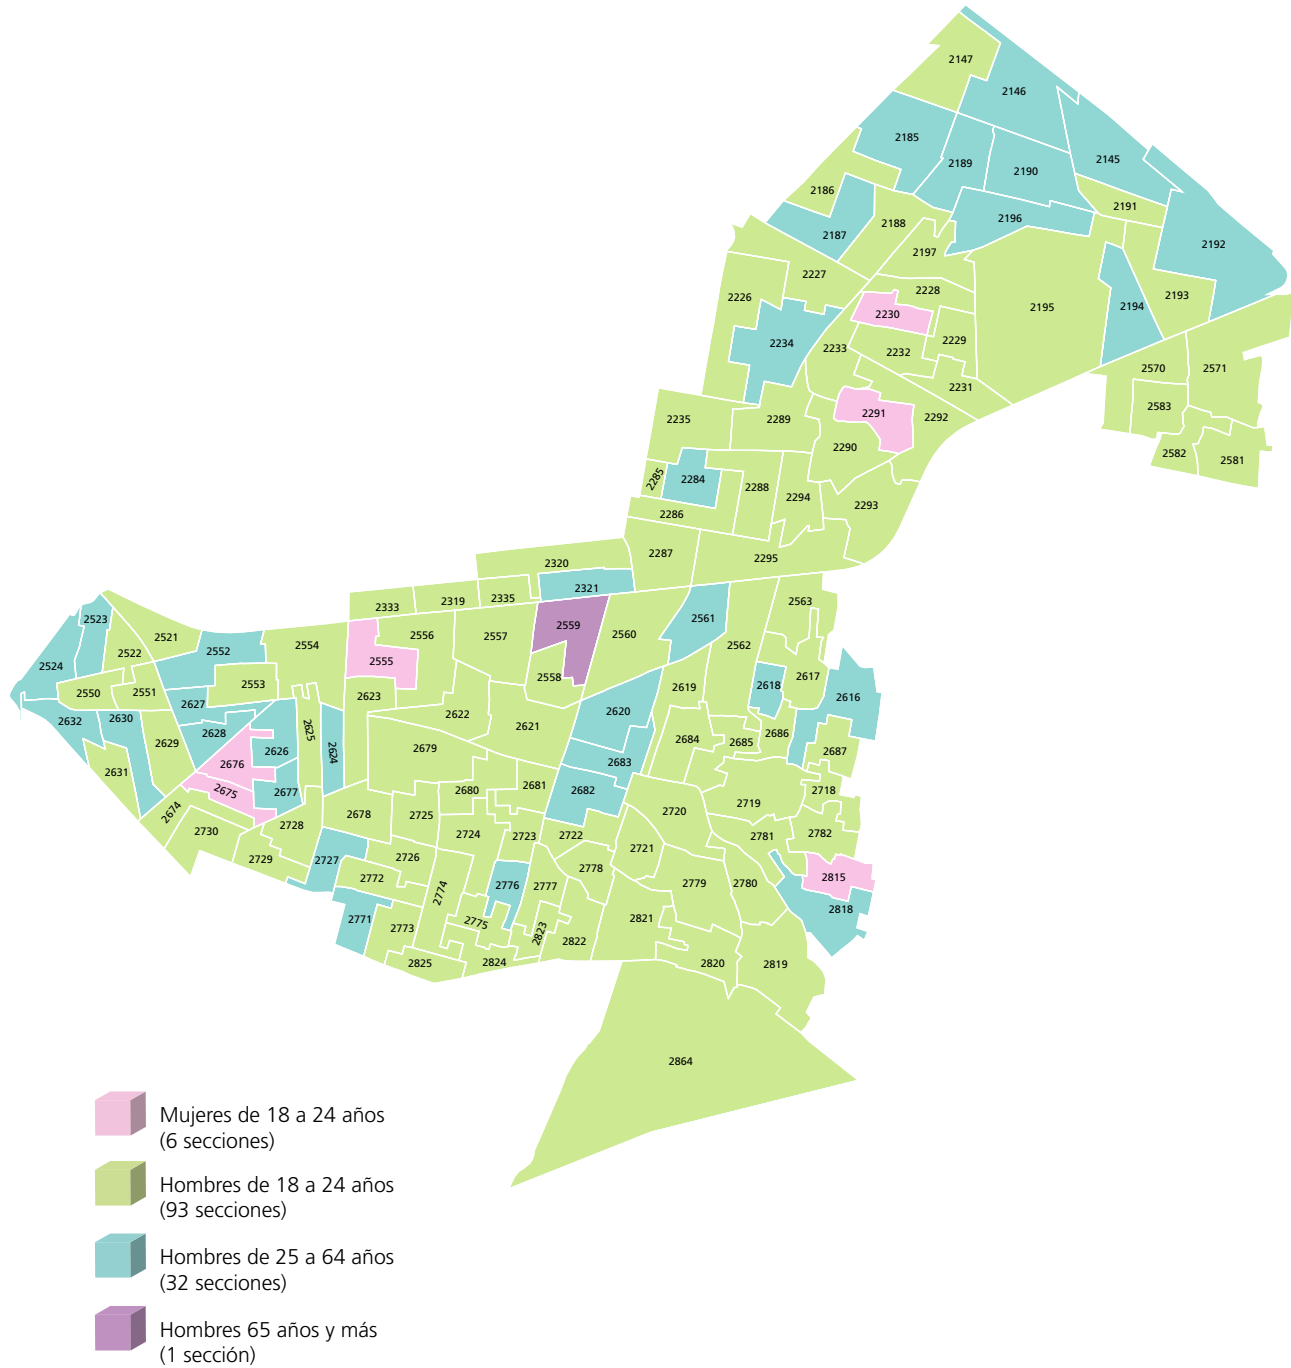

Mapa 2. Grupo de edad y sexo menos participativo en las secciones electorales del distrito electoral local

FUENTE: Elaborado por la DEOEyG, con base en la información de la jornada electoral celebrada el 2 de junio de 2024 en la Ciudad de México, proporcionada por la DECEYEC-INE y en información de la LNE proporcionada por la DERFE-INE, con fecha de corte al 2 de abril de 2024.