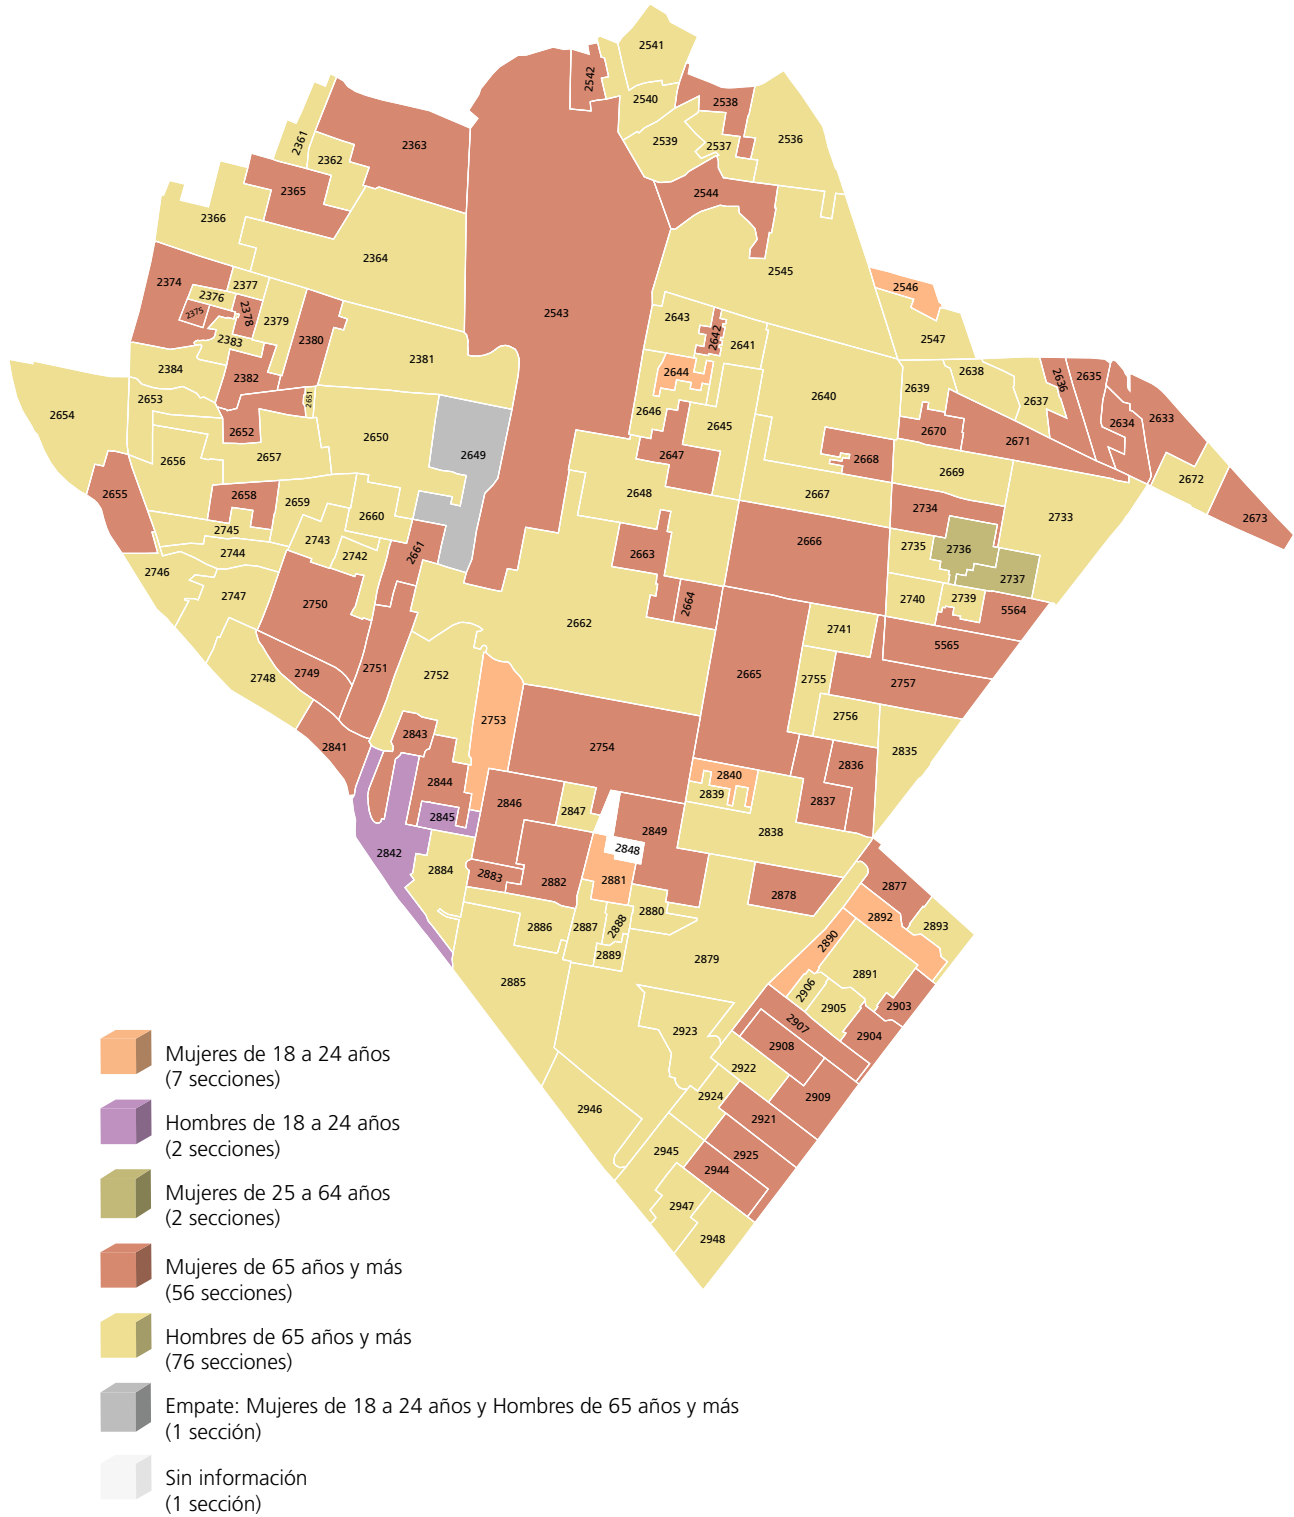

Mapa 1. Grupo de edad y sexo más participativo en las secciones electorales del distrito electoral local

FUENTE: Elaborado por la DEOEyG, con base en la información de la jornada electoral celebrada el 2 de junio de 2024 en la Ciudad de México, proporcionada por la DECEYEC-INE y en información de la LNE proporcionada por la DERFE-INE, con fecha de corte al 2 de abril de 2024.