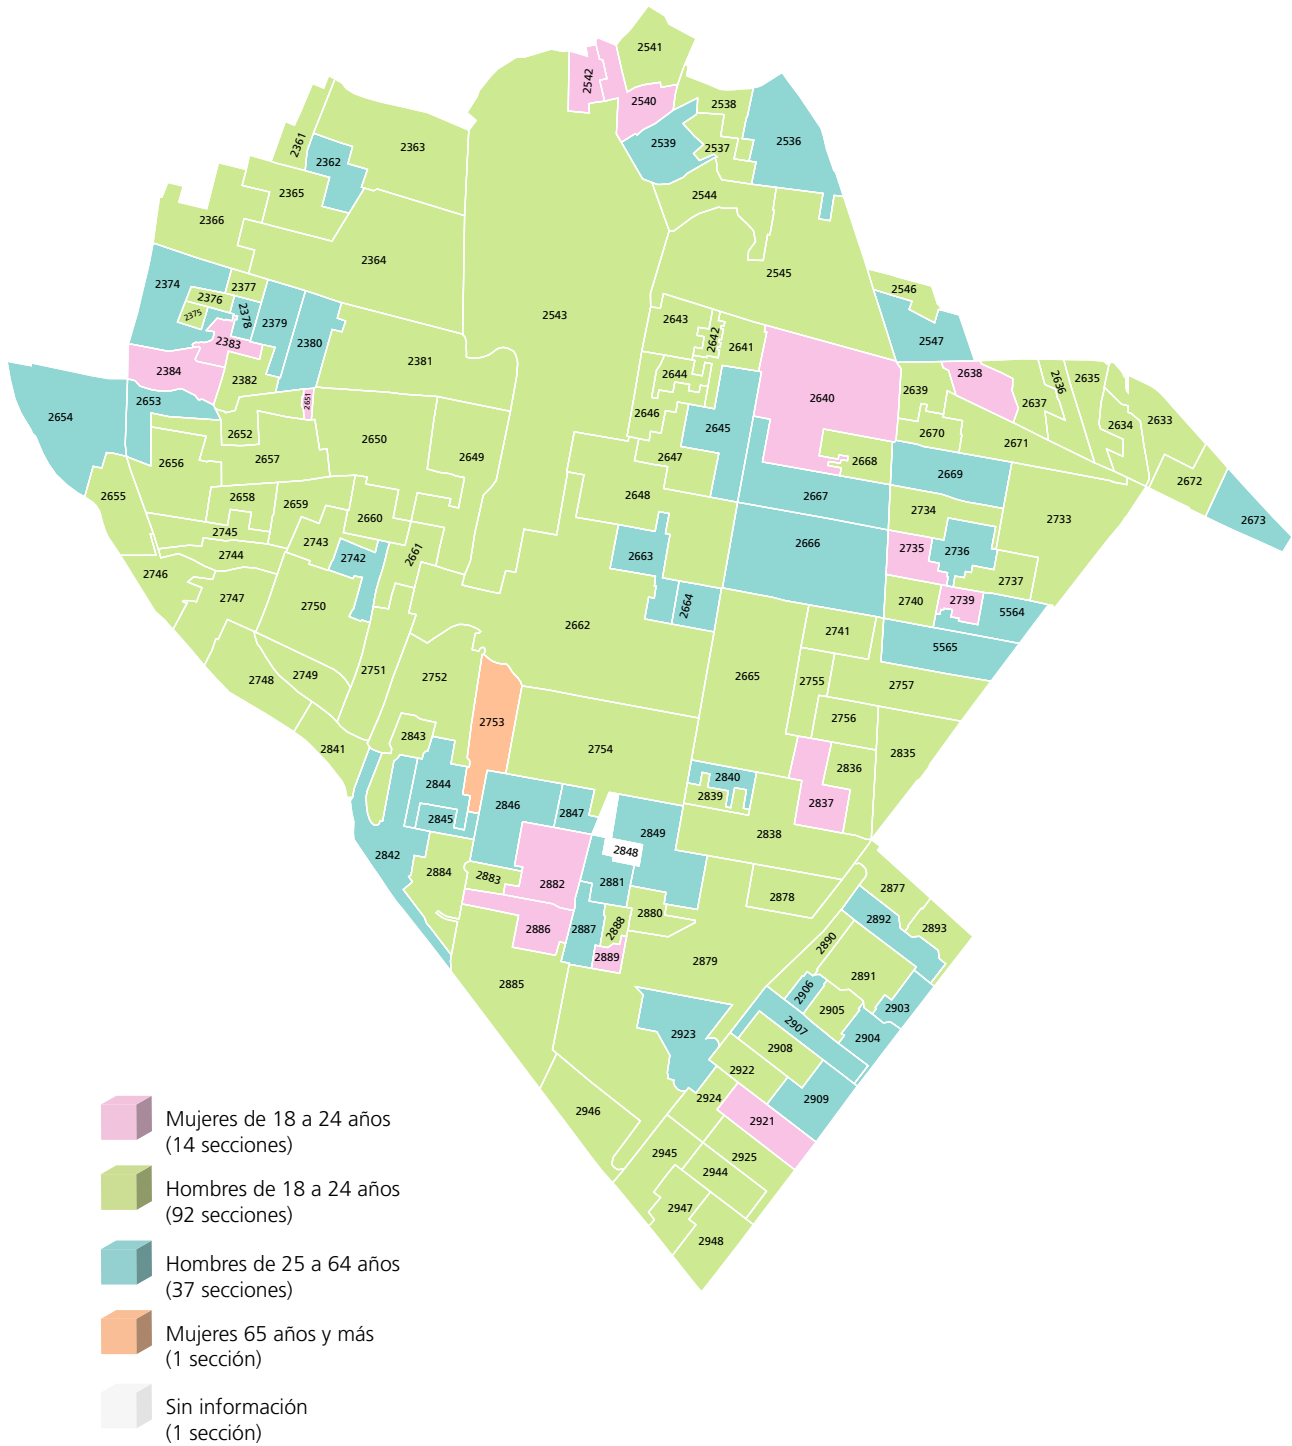

Mapa 2. Grupo de edad y sexo menos participativo en las secciones electorales del distrito electoral local

FUENTE: Elaborado por la DEOEyG, con base en la información de la jornada electoral celebrada el 2 de junio de 2024 en la Ciudad de México, proporcionada por la DECEYEC-INE y en información de la LNE proporcionada por la DERFE-INE, con fecha de corte al 2 de abril de 2024.