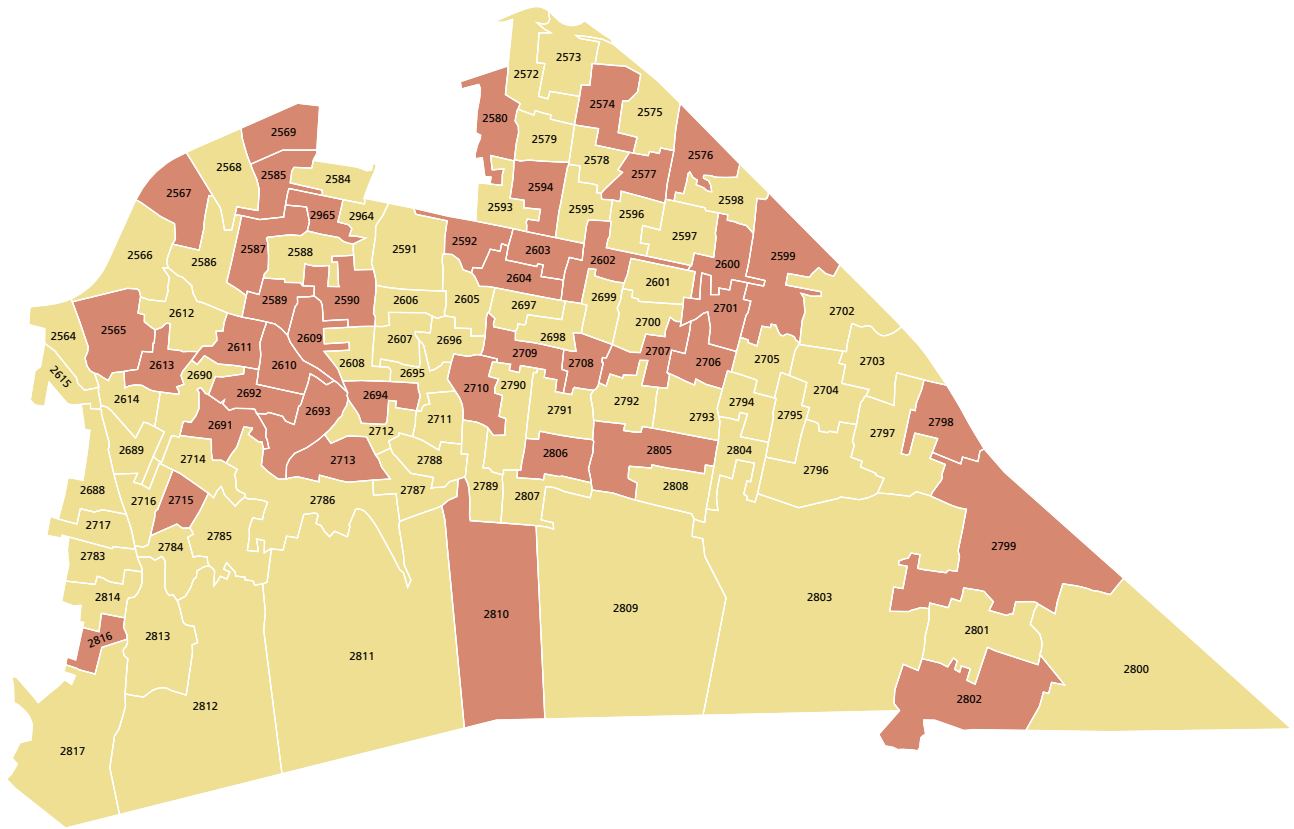

Mapa 1. Grupo de edad y sexo más participativo en las secciones electorales del distrito electoral local

-  Mujeres de 65 años y más (42 secciones)
-  Hombres de 65 años y más (71 secciones)

FUENTE: Elaborado por la DEOEyG, con base en la información de la jornada electoral celebrada el 2 de junio de 2024 en la Ciudad de México, proporcionada por la DECEYEC-INE y en información de la LNE proporcionada por la DERFE-INE, con fecha de corte al 2 de abril de 2024.