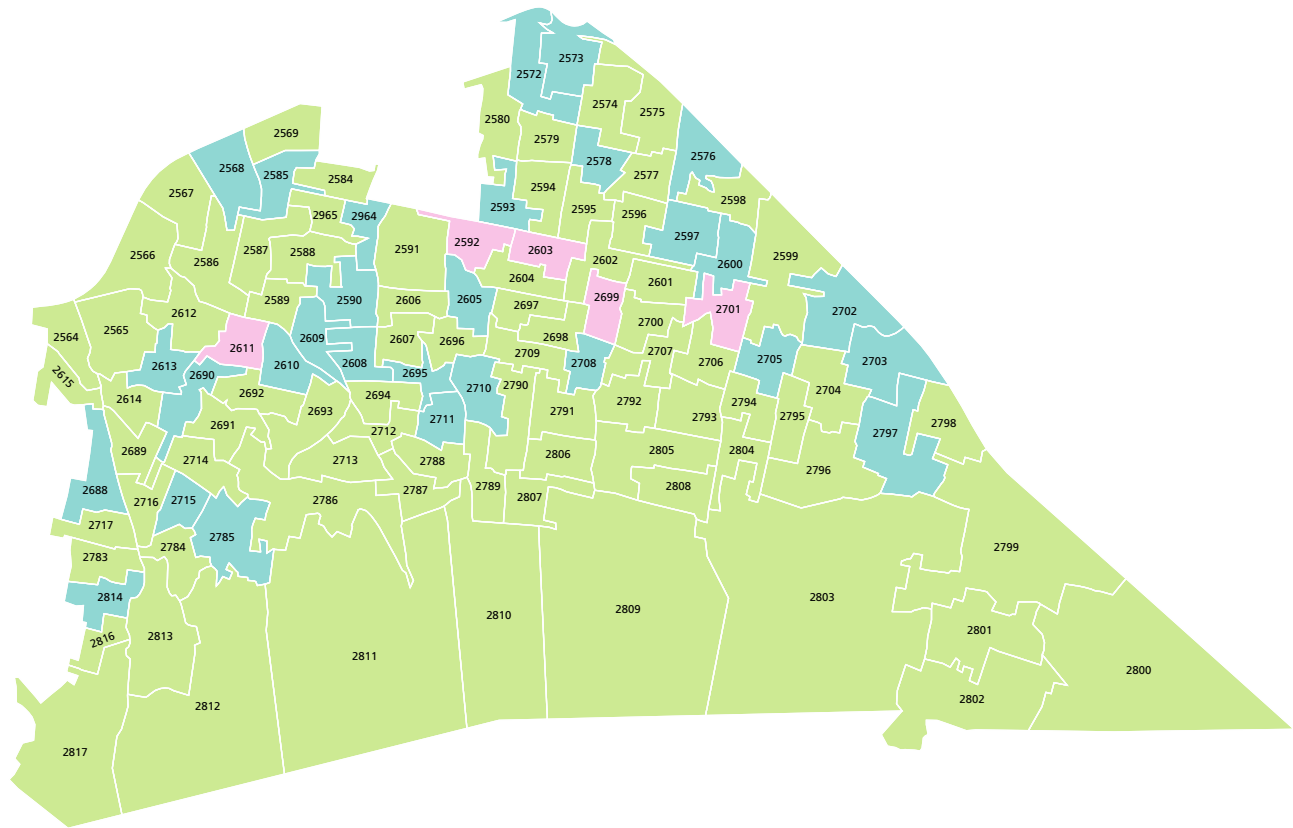

Mapa 2. Grupo de edad y sexo menos participativo en las secciones electorales del distrito electoral local

-  Mujeres de 18 a 24 años
(5 secciones)
-  Hombres de 18 a 24 años
(79 secciones)
-  Hombres de 25 a 64 años
(29 secciones)

FUENTE: Elaborado por la DEOEyG, con base en la información de la jornada electoral celebrada el 2 de junio de 2024 en la Ciudad de México, proporcionada por la DECEYEC-INE y en información de la LNE proporcionada por la DERFE-INE, con fecha de corte al 2 de abril de 2024.