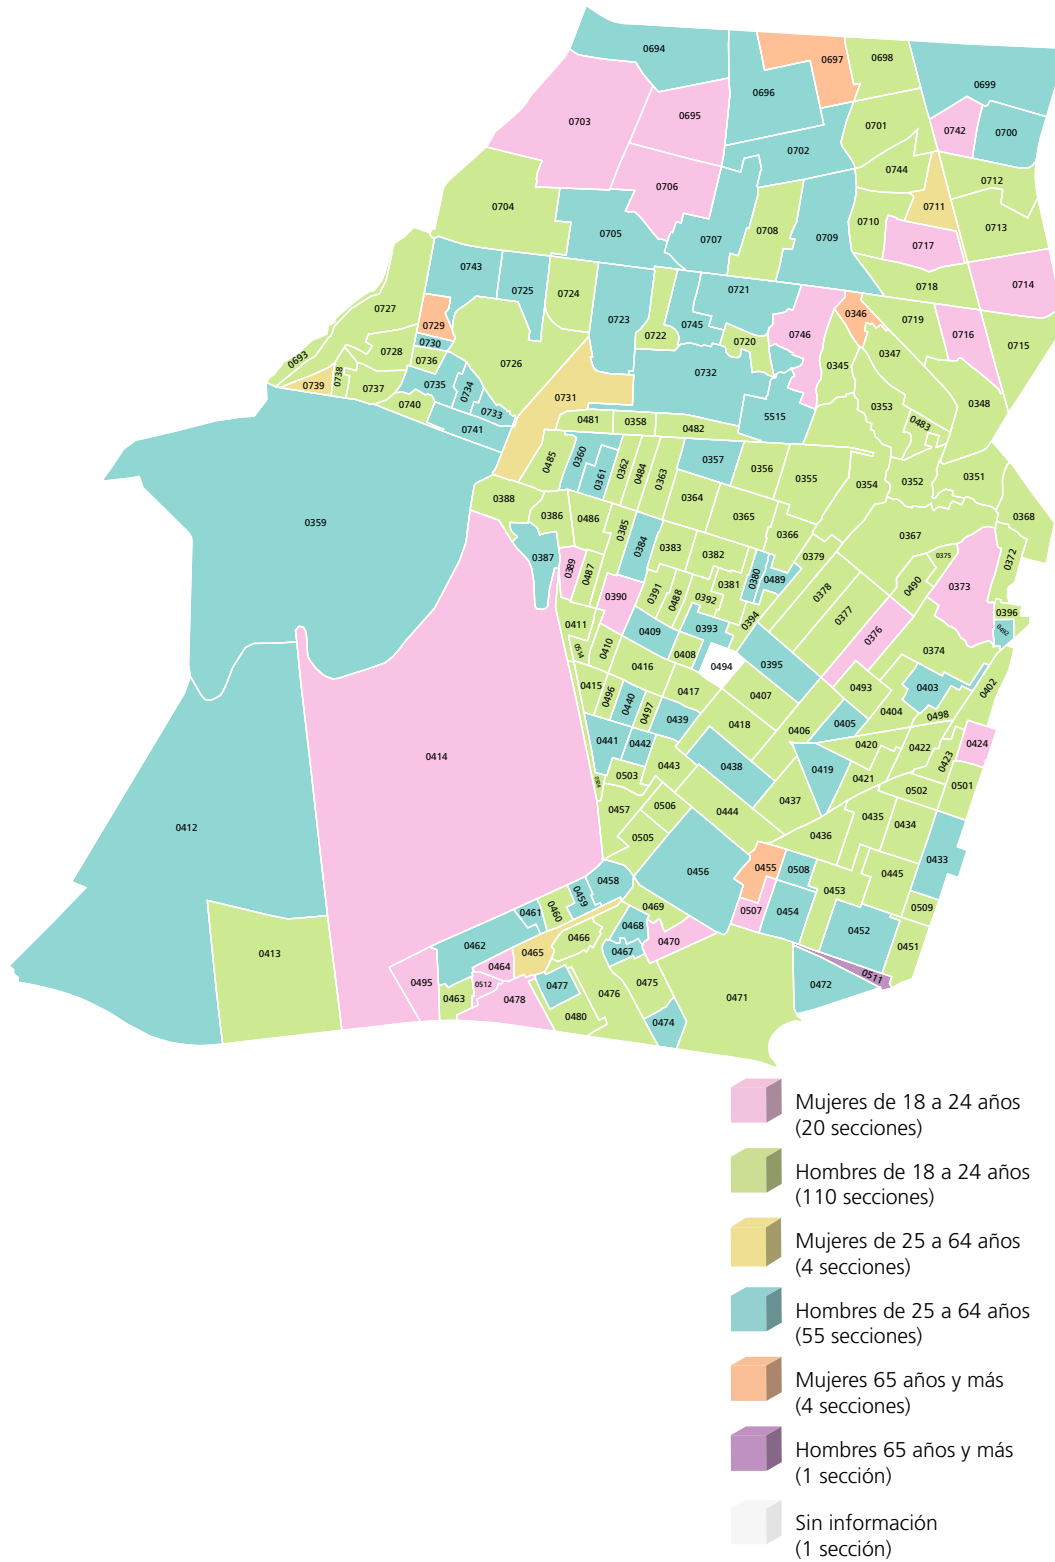

Mapa 2. Grupo de edad y sexo menos participativo en las secciones electorales del distrito electoral local

FUENTE: Elaborado por la DEOEyG, con base en la información de la jornada electoral celebrada el 2 de junio de 2024 en la Ciudad de México, proporcionada por la DECEYEC-INE y en información de la LNE proporcionada por la DERFE-INE, con fecha de corte al 2 de abril de 2024.