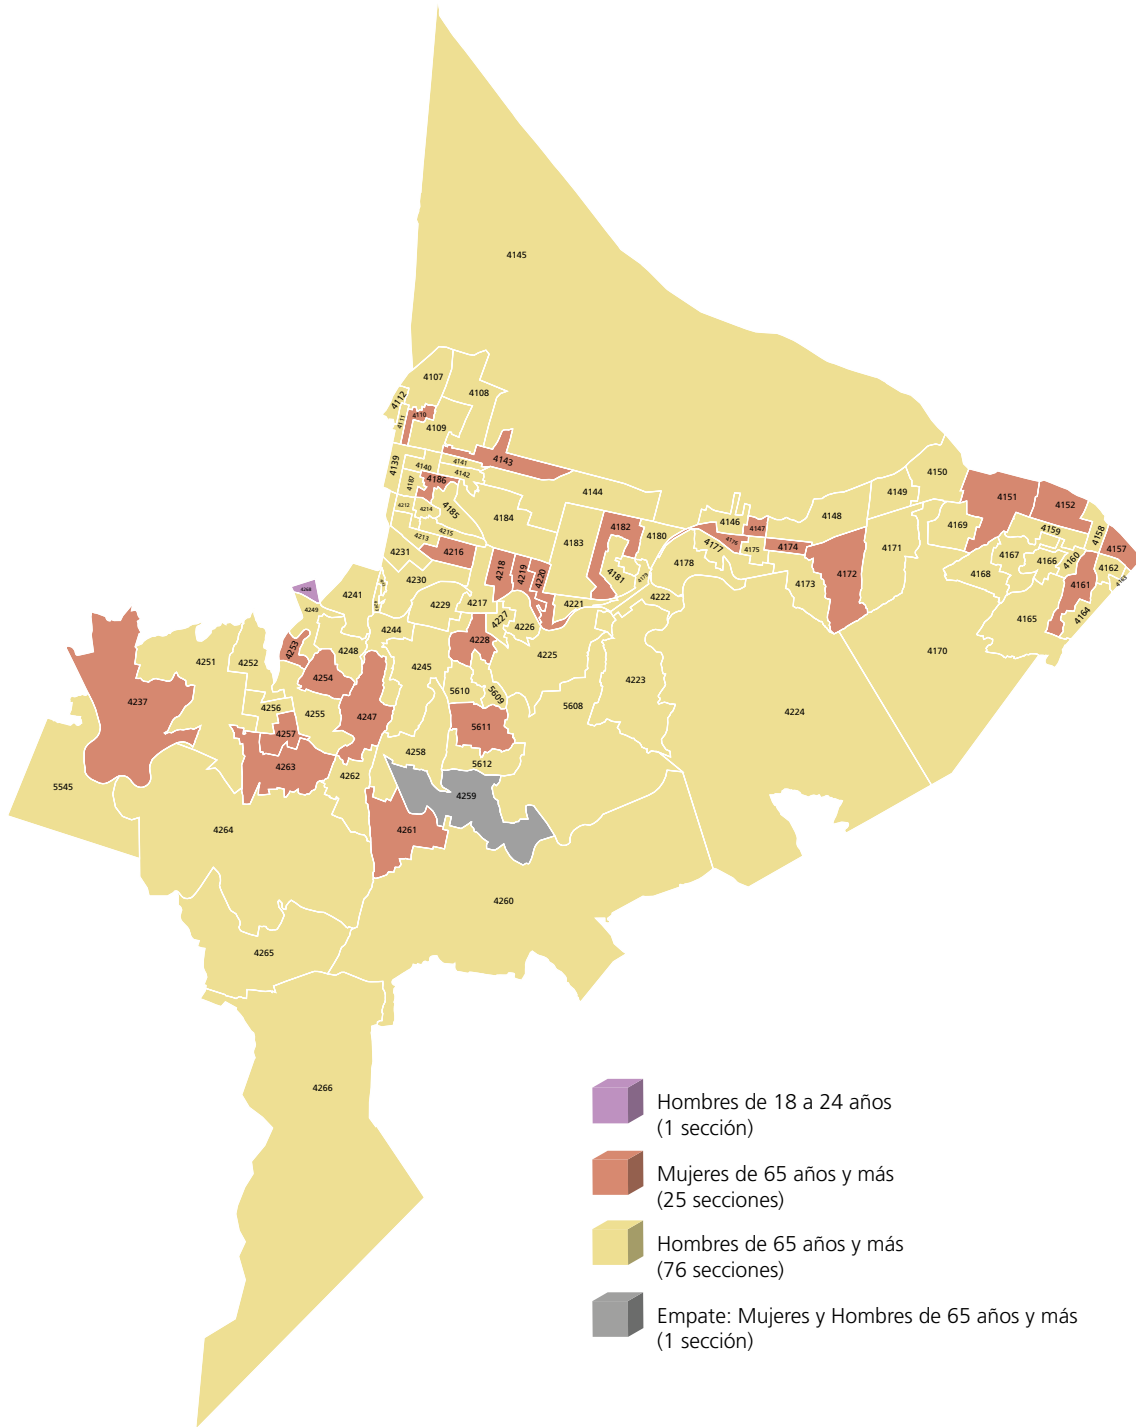

Mapa 1. Grupo de edad y sexo más participativo en las secciones electorales del distrito electoral local

FUENTE: Elaborado por la DEOEyG, con base en la información de la jornada electoral celebrada el 2 de junio de 2024 en la Ciudad de México, proporcionada por la DECEYEC-INE y en información de la LNE proporcionada por la DERFE-INE, con fecha de corte al 2 de abril de 2024.