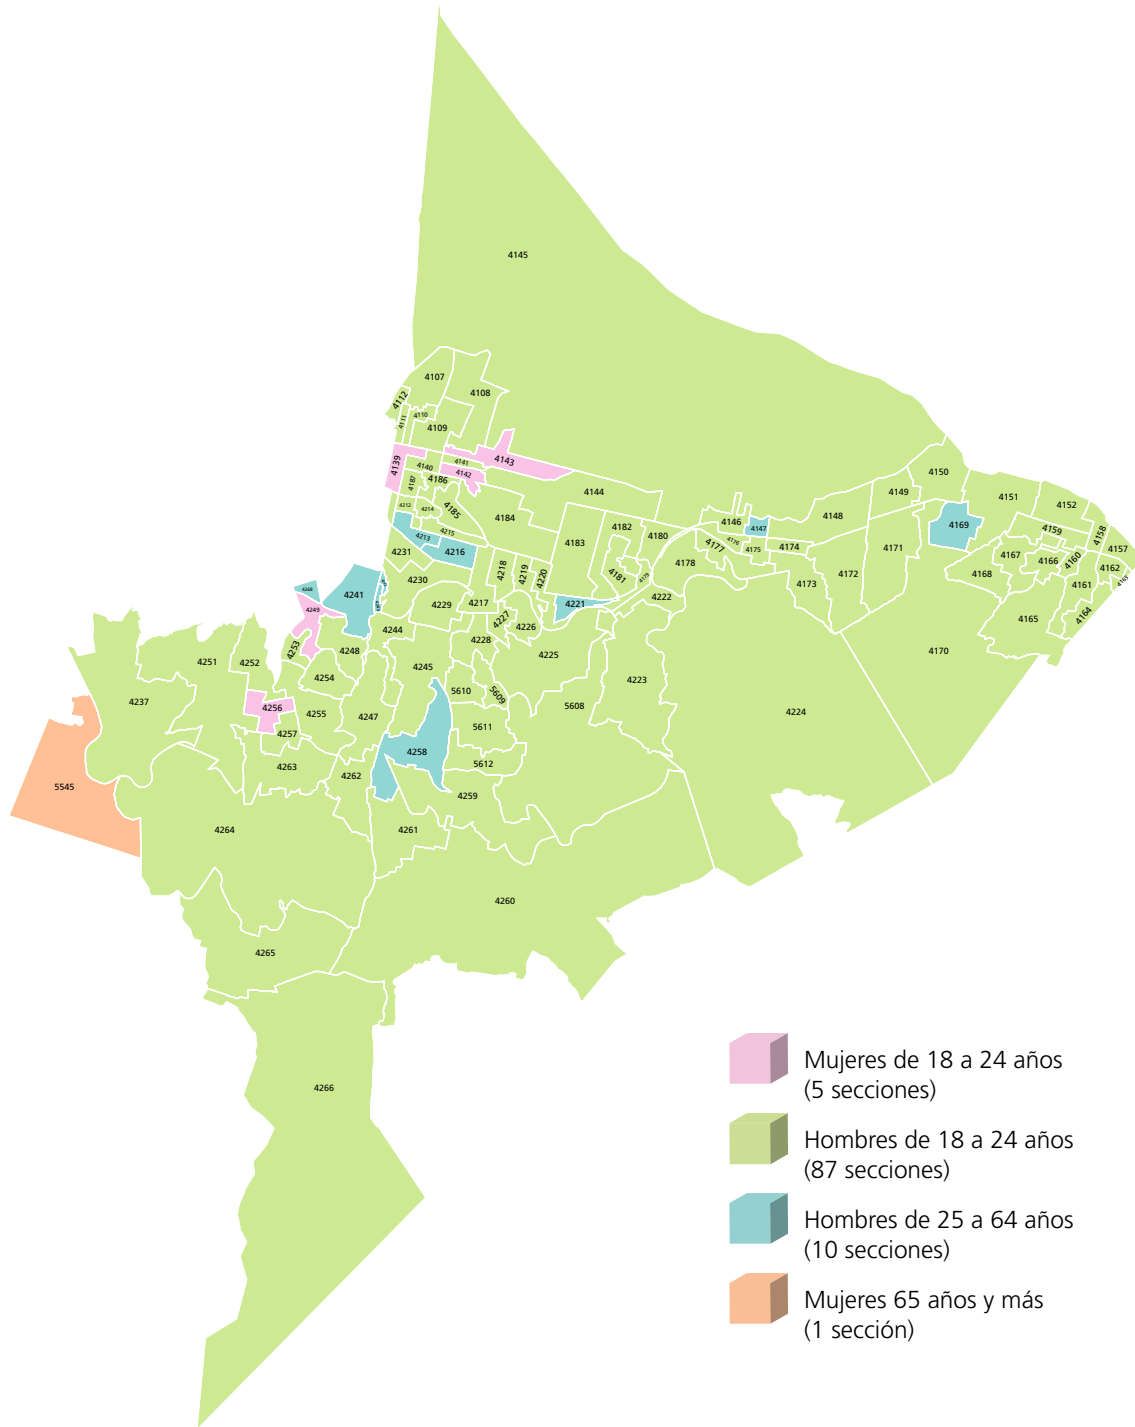

Mapa 2. Grupo de edad y sexo menos participativo en las secciones electorales del distrito electoral local

FUENTE: Elaborado por la DEOEyG, con base en la información de la jornada electoral celebrada el 2 de junio de 2024 en la Ciudad de México, proporcionada por la DECEYEC-INE y en información de la LNE proporcionada por la DERFE-INE, con fecha de corte al 2 de abril de 2024.