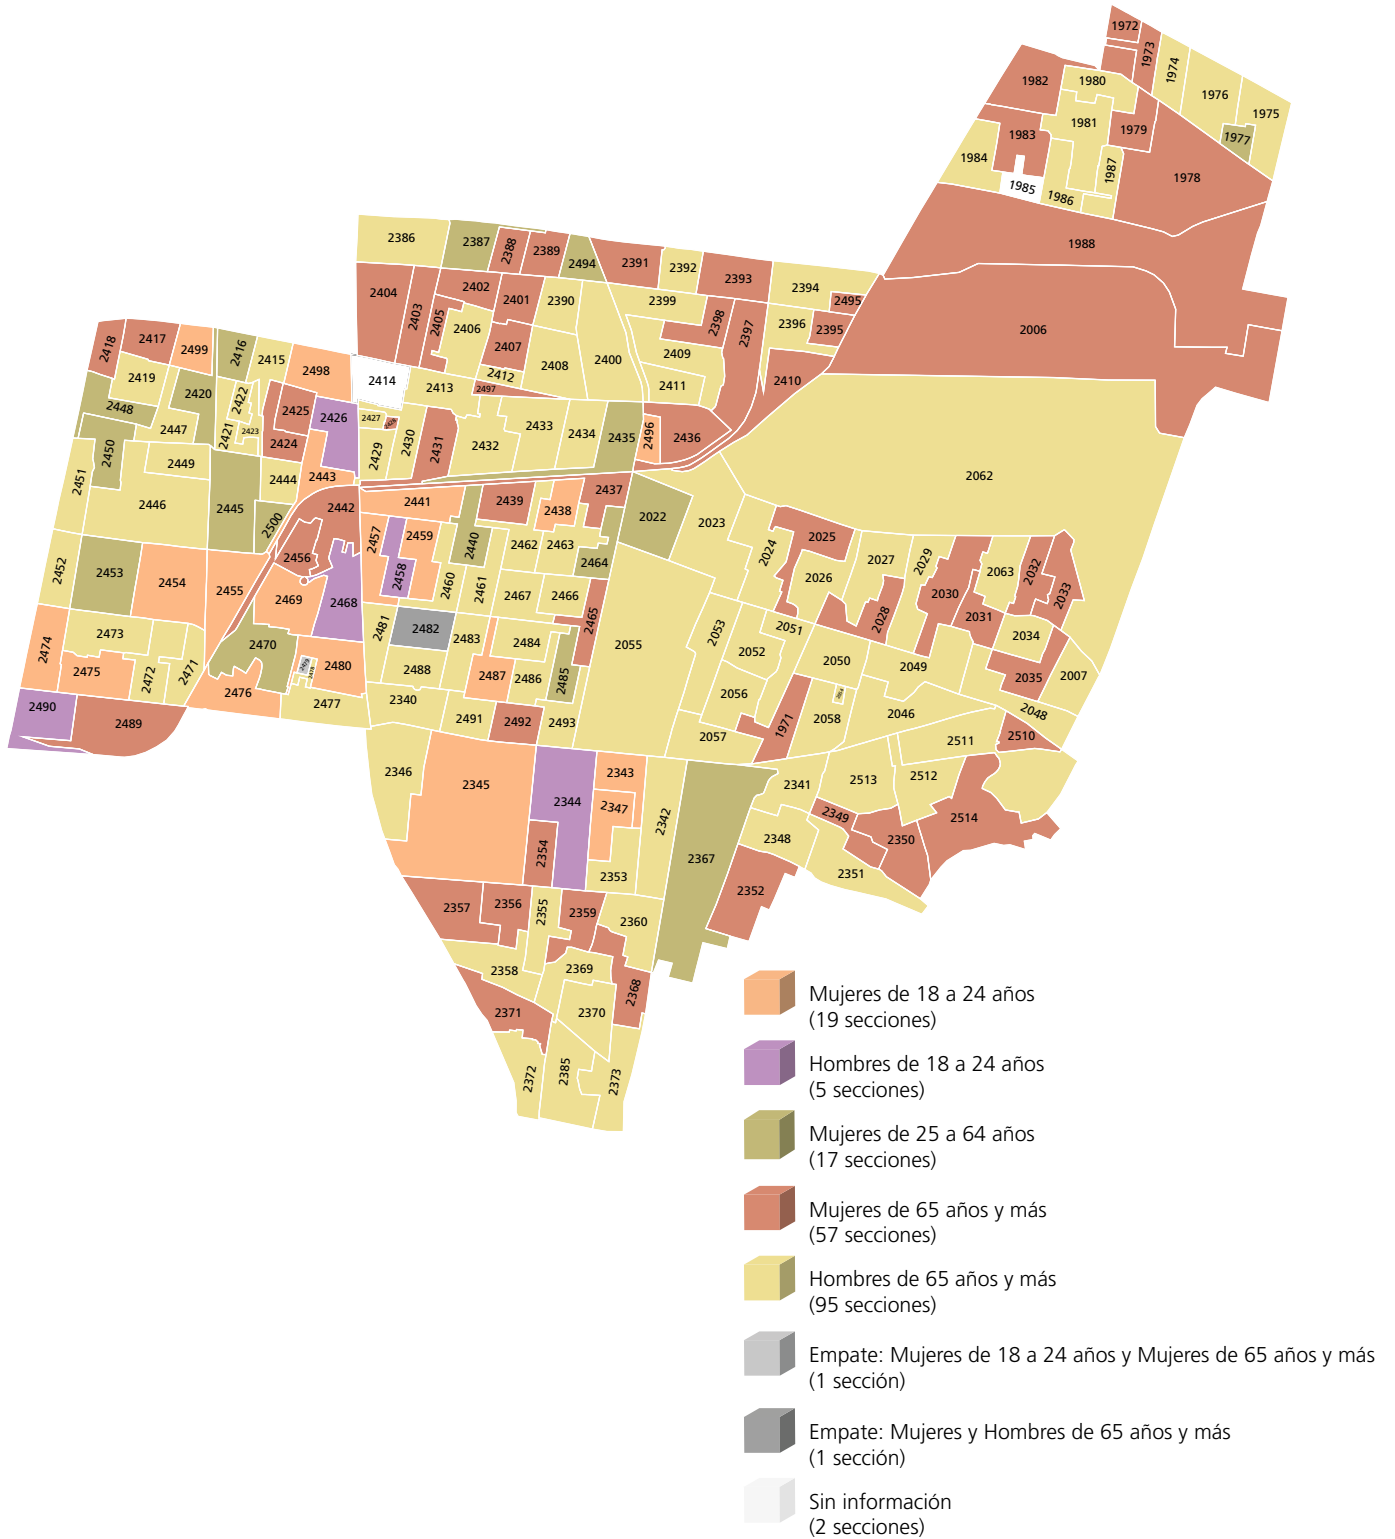

Mapa 1. Grupo de edad y sexo más participativo en las secciones electorales del distrito electoral local

FUENTE: Elaborado por la DEOEyG, con base en la información de la jornada electoral celebrada el 2 de junio de 2024 en la Ciudad de México, proporcionada por la DECEYEC-INE y en información de la LNE proporcionada por la DERFE-INE, con fecha de corte al 2 de abril de 2024.