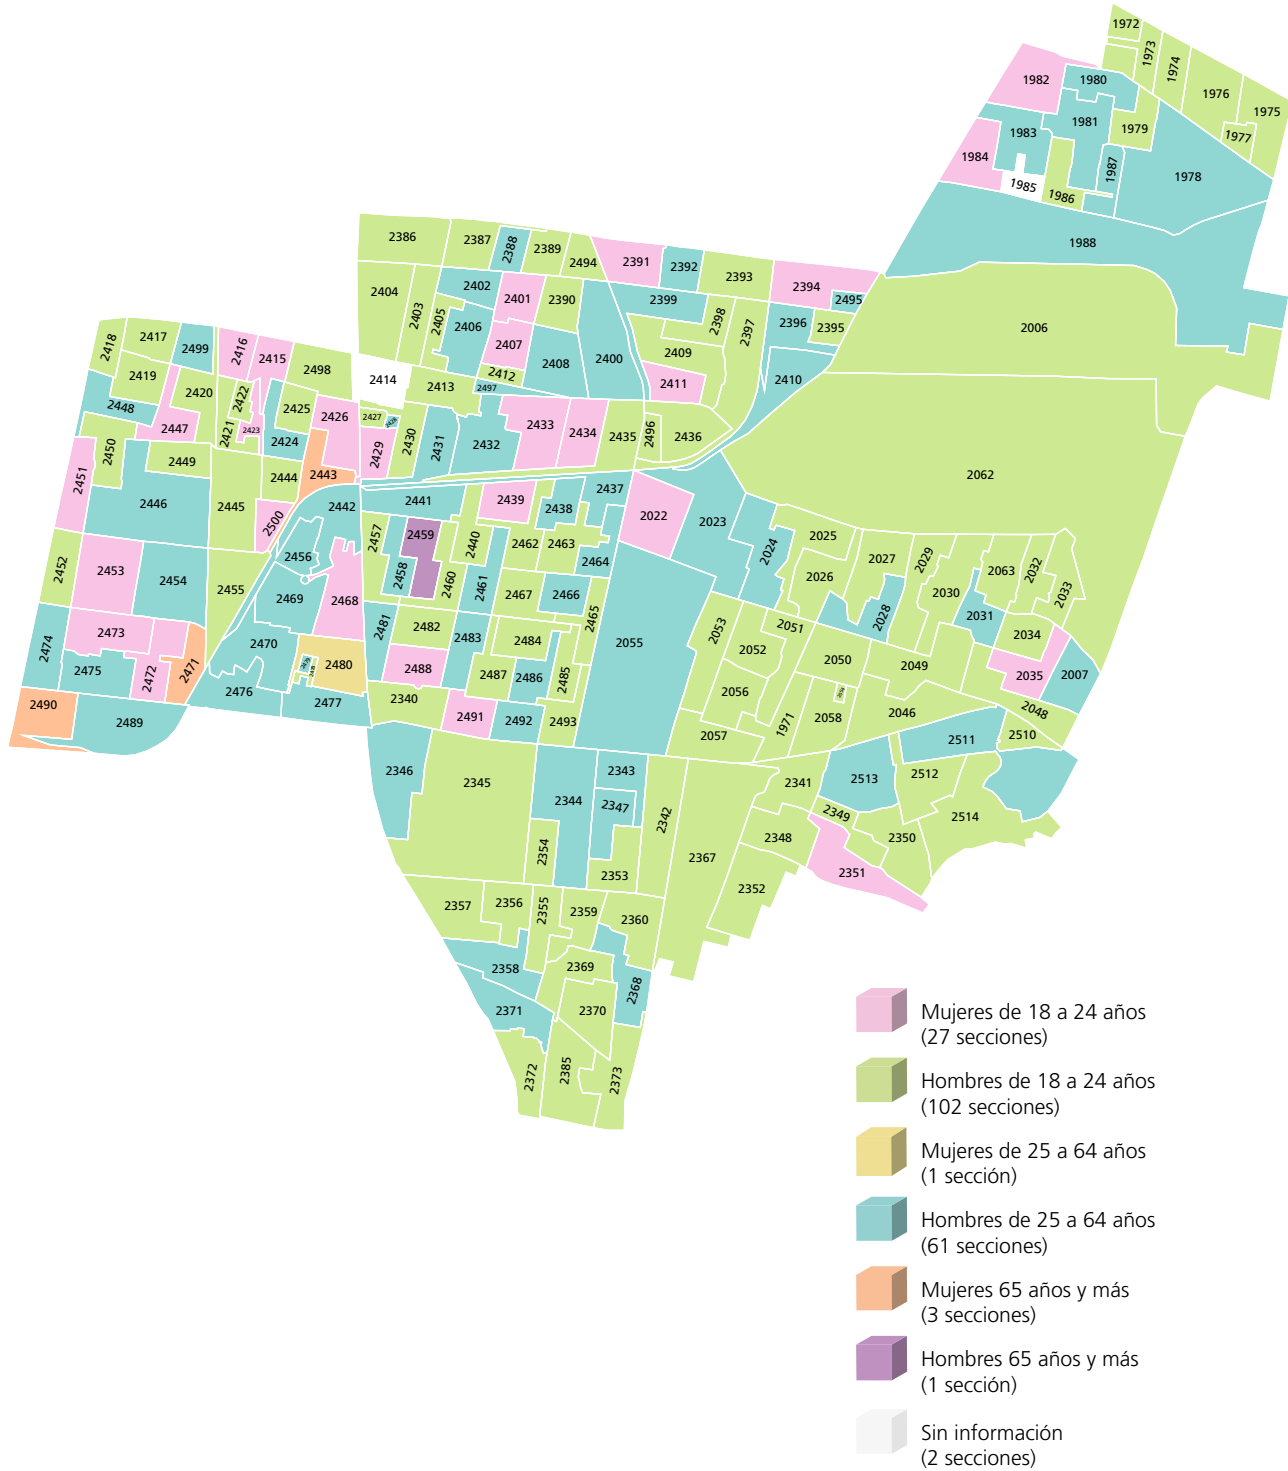

Mapa 2. Grupo de edad y sexo menos participativo en las secciones electorales del distrito electoral local

FUENTE: Elaborado por la DEOEyG, con base en la información de la jornada electoral celebrada el 2 de junio de 2024 en la Ciudad de México, proporcionada por la DECEYEC-INE y en información de la LNE proporcionada por la DERFE-INE, con fecha de corte al 2 de abril de 2024.