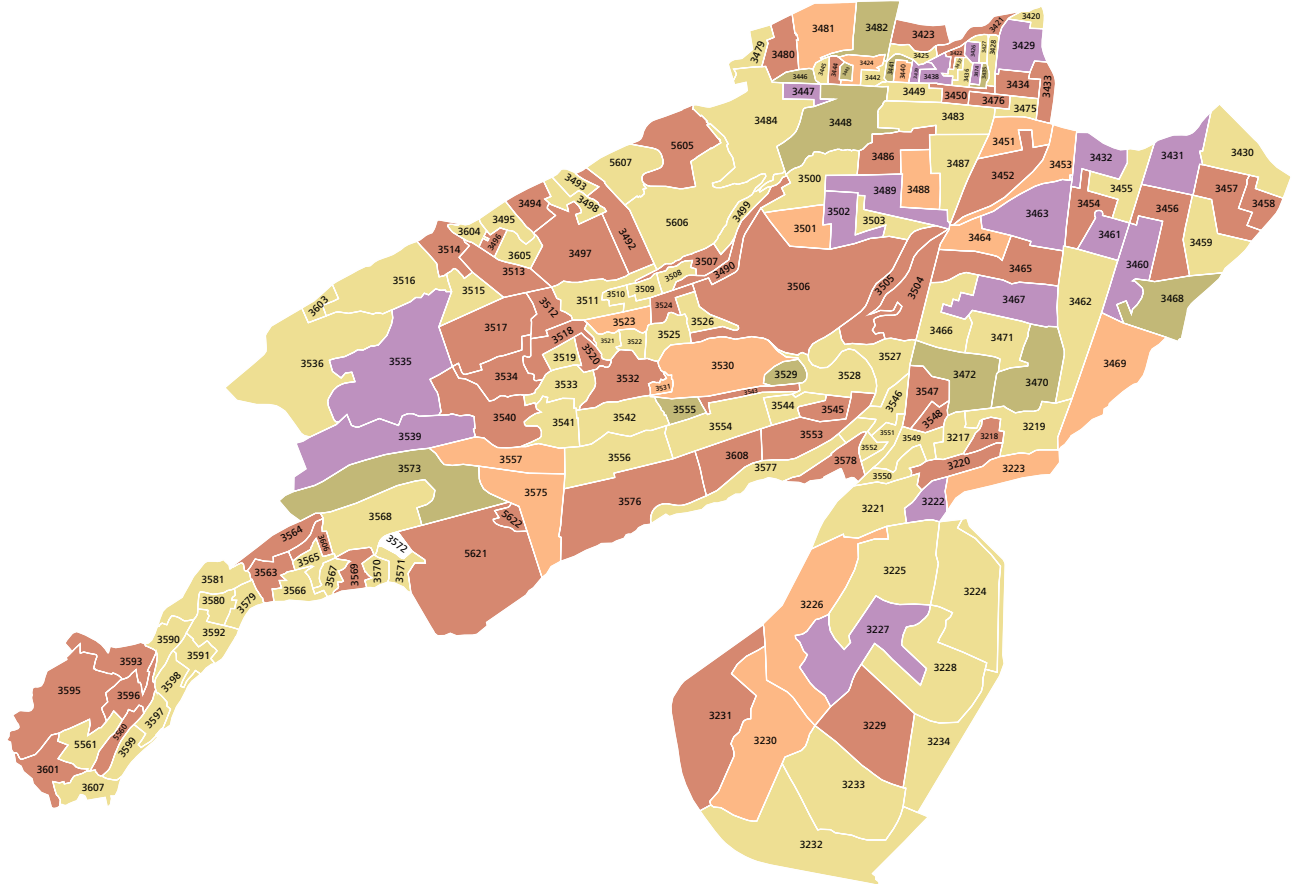

Mapa 1. Grupo de edad y sexo más participativo en las secciones electorales del distrito electoral local

-  Mujeres de 18 a 24 años
(17 secciones)
-  Hombres de 18 a 24 años
(18 secciones)
-  Mujeres de 25 a 64 años
(12 secciones)
-  Mujeres de 65 años y más
(59 secciones)
-  Hombres de 65 años y más
(83 secciones)
-  Sin información
(1 sección)

FUENTE: Elaborado por la DEOEyG, con base en la información de la jornada electoral celebrada el 2 de junio de 2024 en la Ciudad de México, proporcionada por la DECEYEC-INE y en información de la LNE proporcionada por la DERFE-INE, con fecha de corte al 2 de abril de 2024.