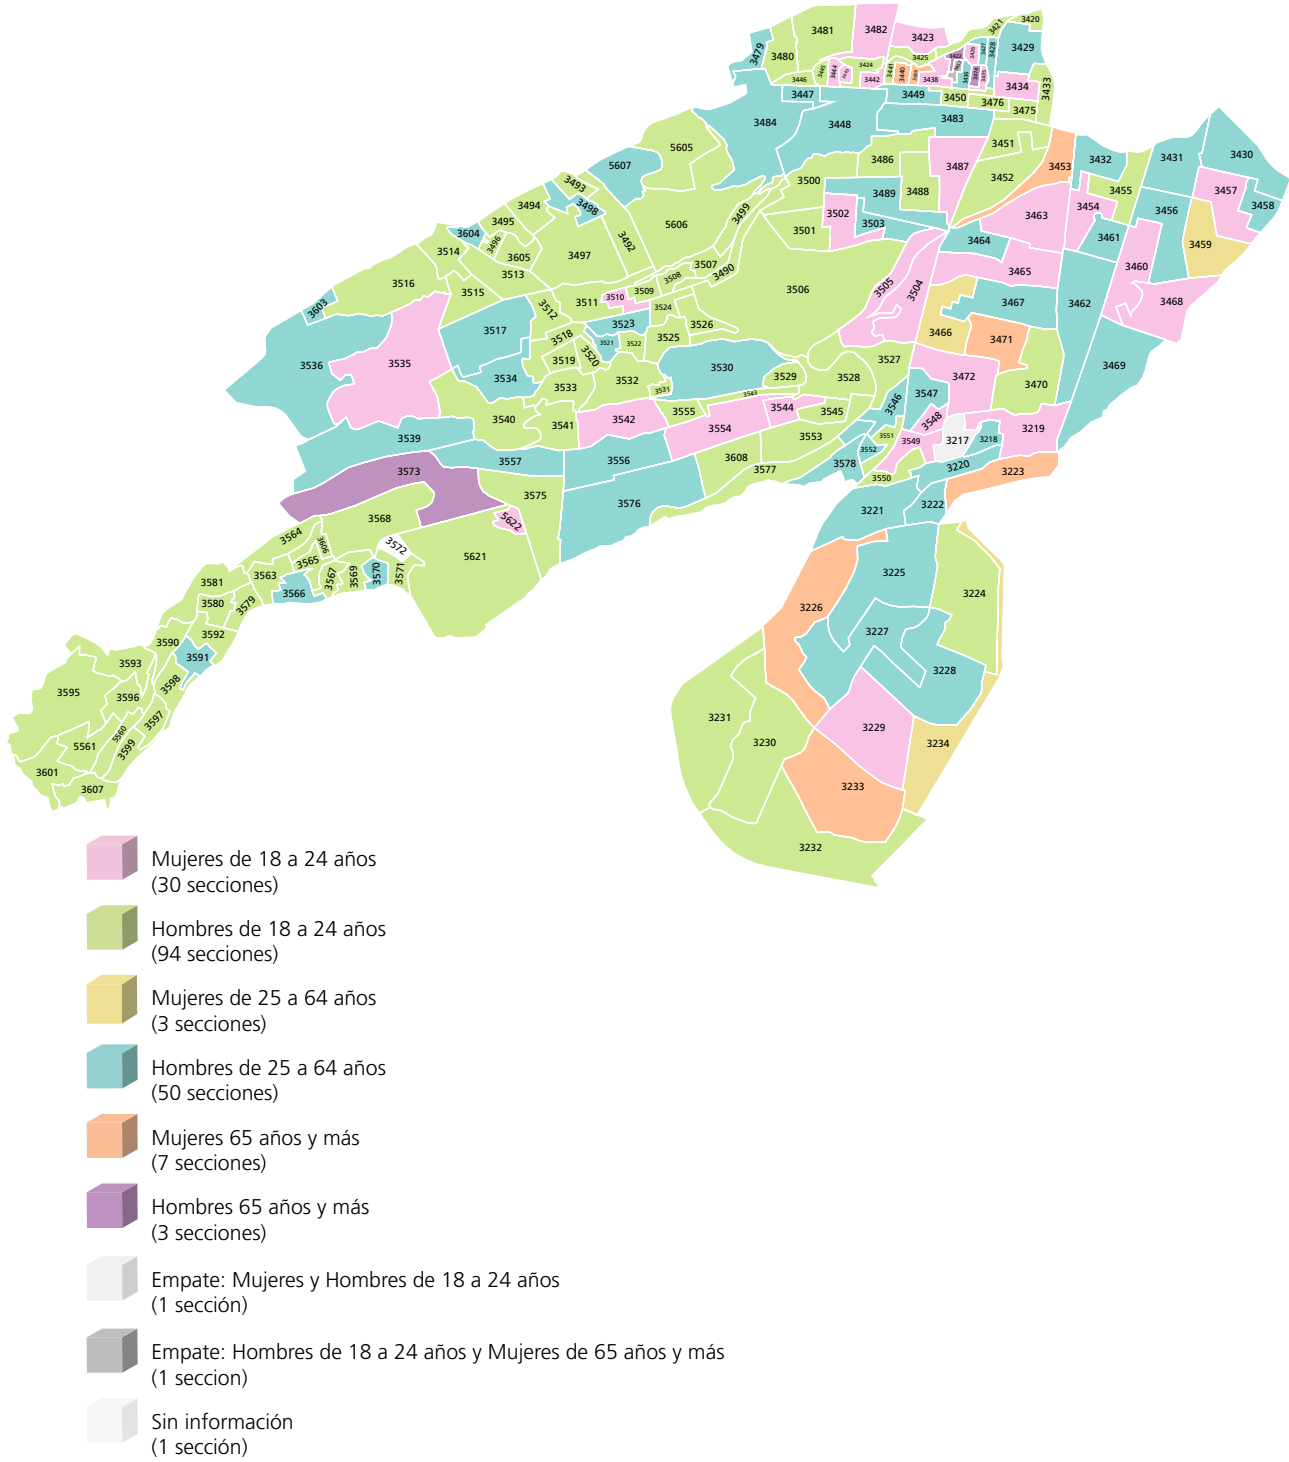

Mapa 2. Grupo de edad y sexo menos participativo en las secciones electorales del distrito electoral local

FUENTE: Elaborado por la DEOEyG, con base en la información de la jornada electoral celebrada el 2 de junio de 2024 en la Ciudad de México, proporcionada por la DECEYEC-INE y en información de la LNE proporcionada por la DERFE-INE, con fecha de corte al 2 de abril de 2024.