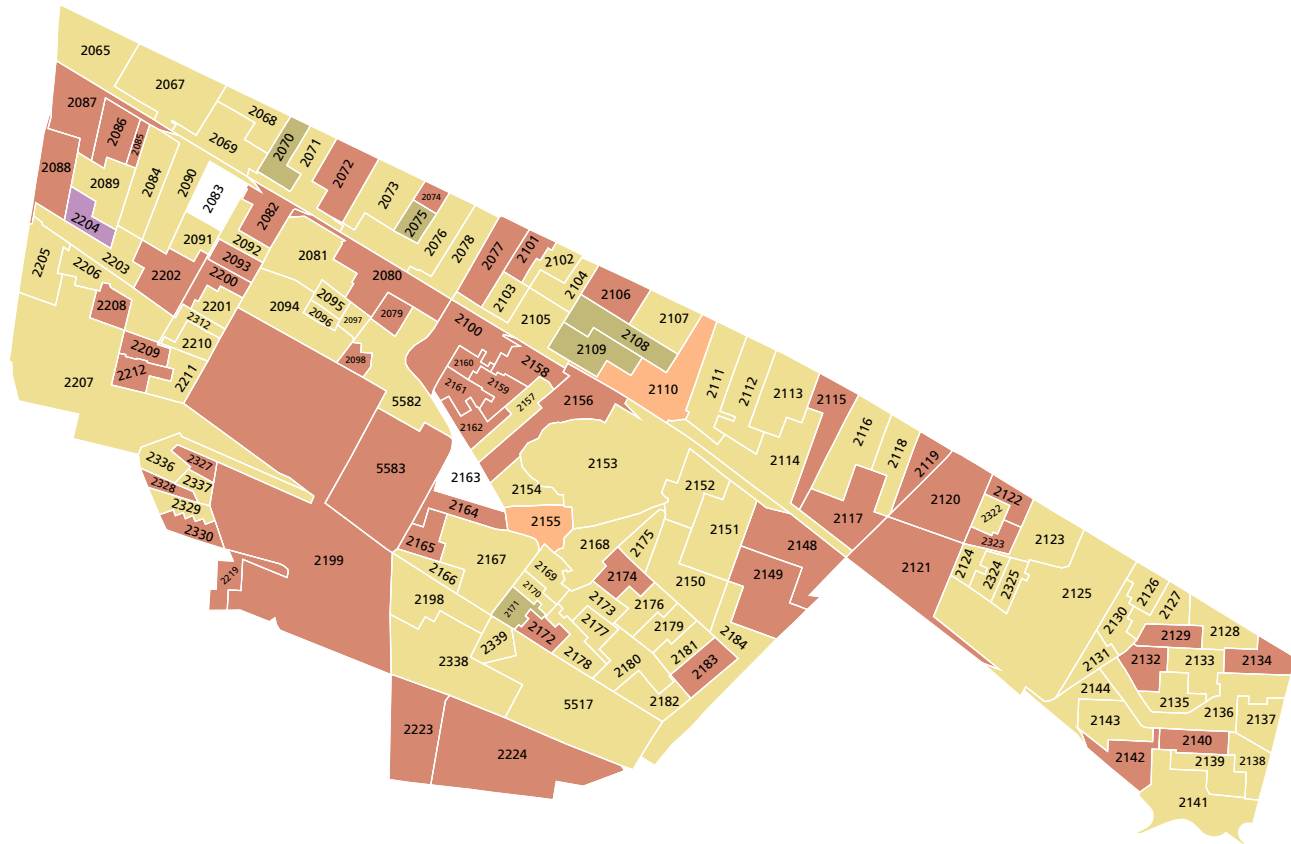

Mapa 1. Grupo de edad y sexo más participativo en las secciones electorales del distrito electoral local

-  Mujeres de 18 a 24 años
(2 secciones)
-  Hombres de 18 a 24 años
(1 sección)
-  Mujeres de 25 a 64 años
(5 secciones)
-  Mujeres de 65 años y más
(53 secciones)
-  Hombres de 65 años y más
(86 secciones)
-  Sin información
(2 secciones)

FUENTE: Elaborado por la DEOEyG, con base en la información de la jornada electoral celebrada el 2 de junio de 2024 en la Ciudad de México, proporcionada por la DECEYEC-INE y en información de la LNE proporcionada por la DERFE-INE, con fecha de corte al 2 de abril de 2024.