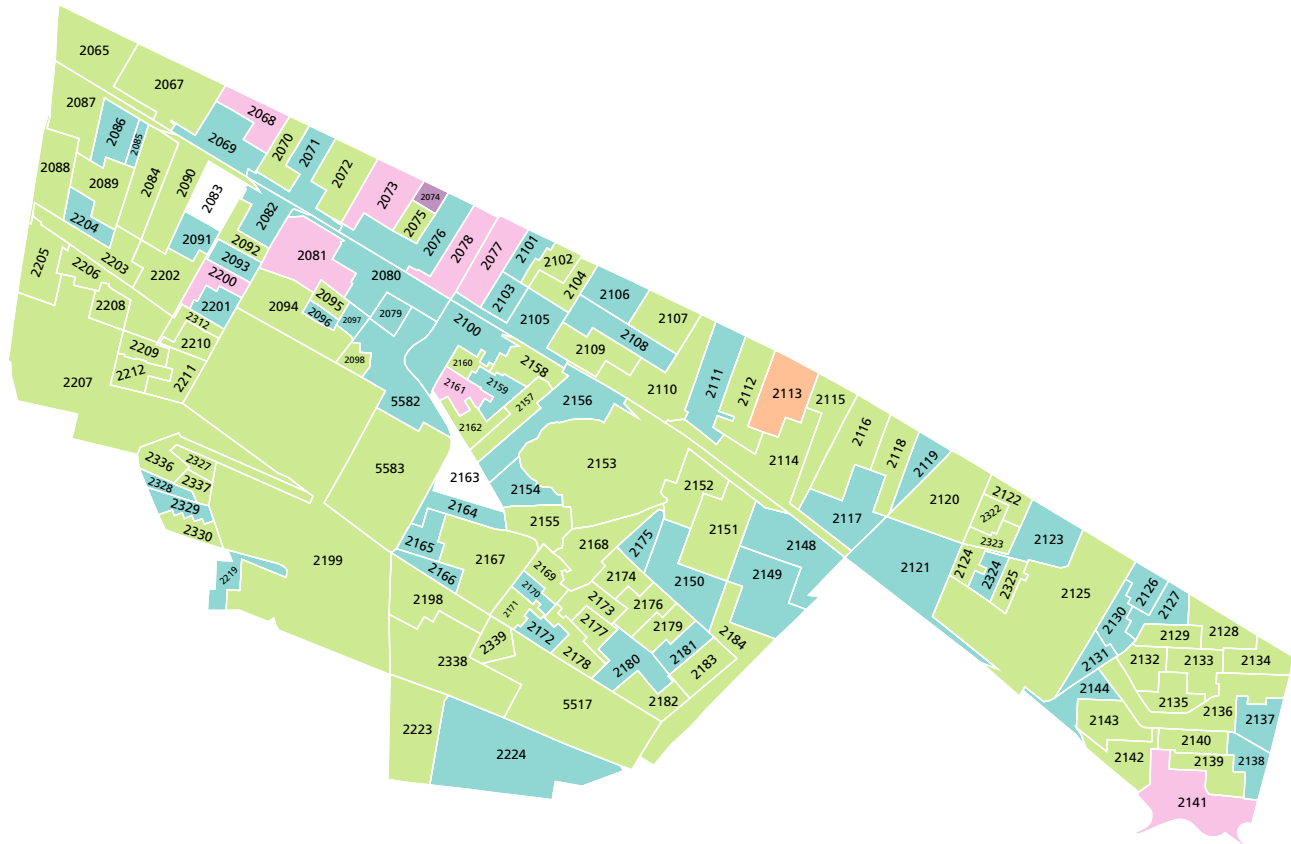

Mapa 2. Grupo de edad y sexo menos participativo en las secciones electorales del distrito electoral local

-  Mujeres de 18 a 24 años
(8 secciones)
-  Hombres de 18 a 24 años
(85 secciones)
-  Hombres de 25 a 64 años
(52 secciones)
-  Mujeres 65 años y más
(1 sección)
-  Hombres 65 años y más
(1 sección)
-  Sin información
(2 secciones)

FUENTE: Elaborado por la DEOEyG, con base en la información de la jornada electoral celebrada el 2 de junio de 2024 en la Ciudad de México, proporcionada por la DECEYEC-INE y en información de la LNE proporcionada por la DERFE-INE, con fecha de corte al 2 de abril de 2024.