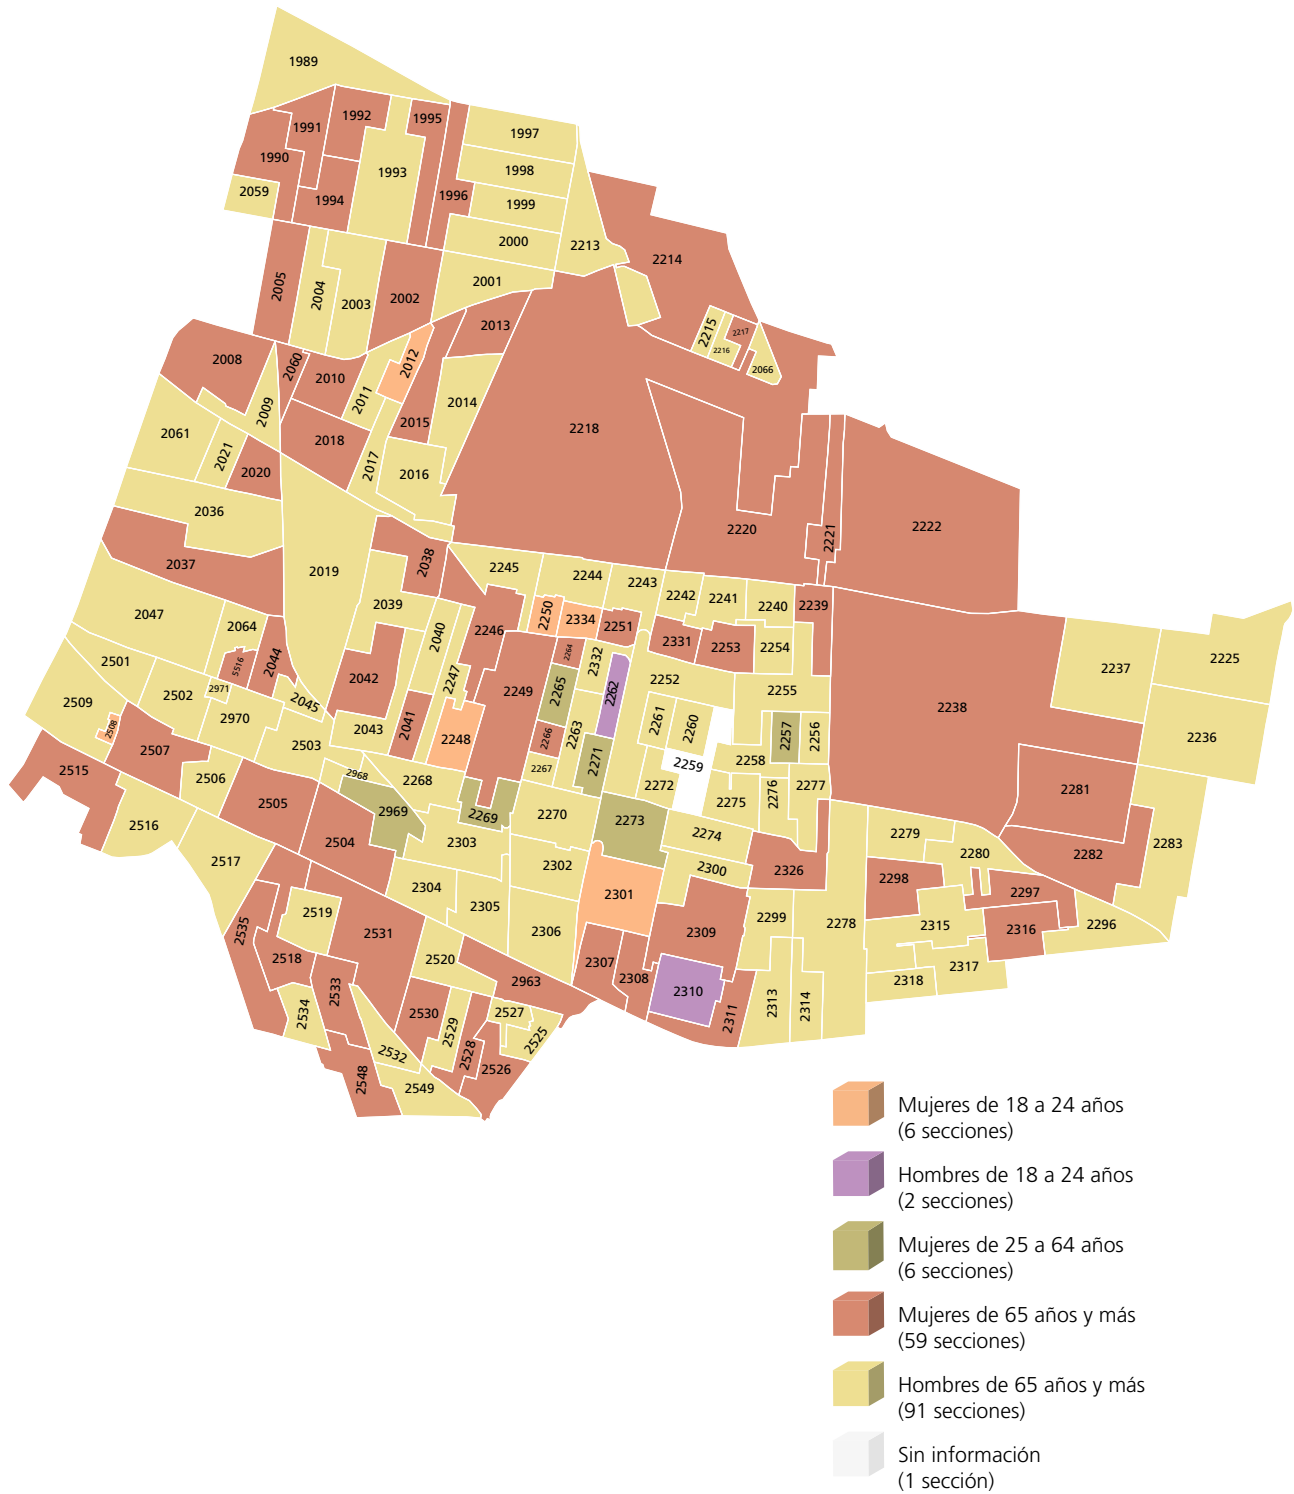

Mapa 1. Grupo de edad y sexo más participativo en las secciones electorales del distrito electoral local

FUENTE: Elaborado por la DEOEyG, con base en la información de la jornada electoral celebrada el 2 de junio de 2024 en la Ciudad de México, proporcionada por la DECEYEC-INE y en información de la LNE proporcionada por la DERFE-INE, con fecha de corte al 2 de abril de 2024.