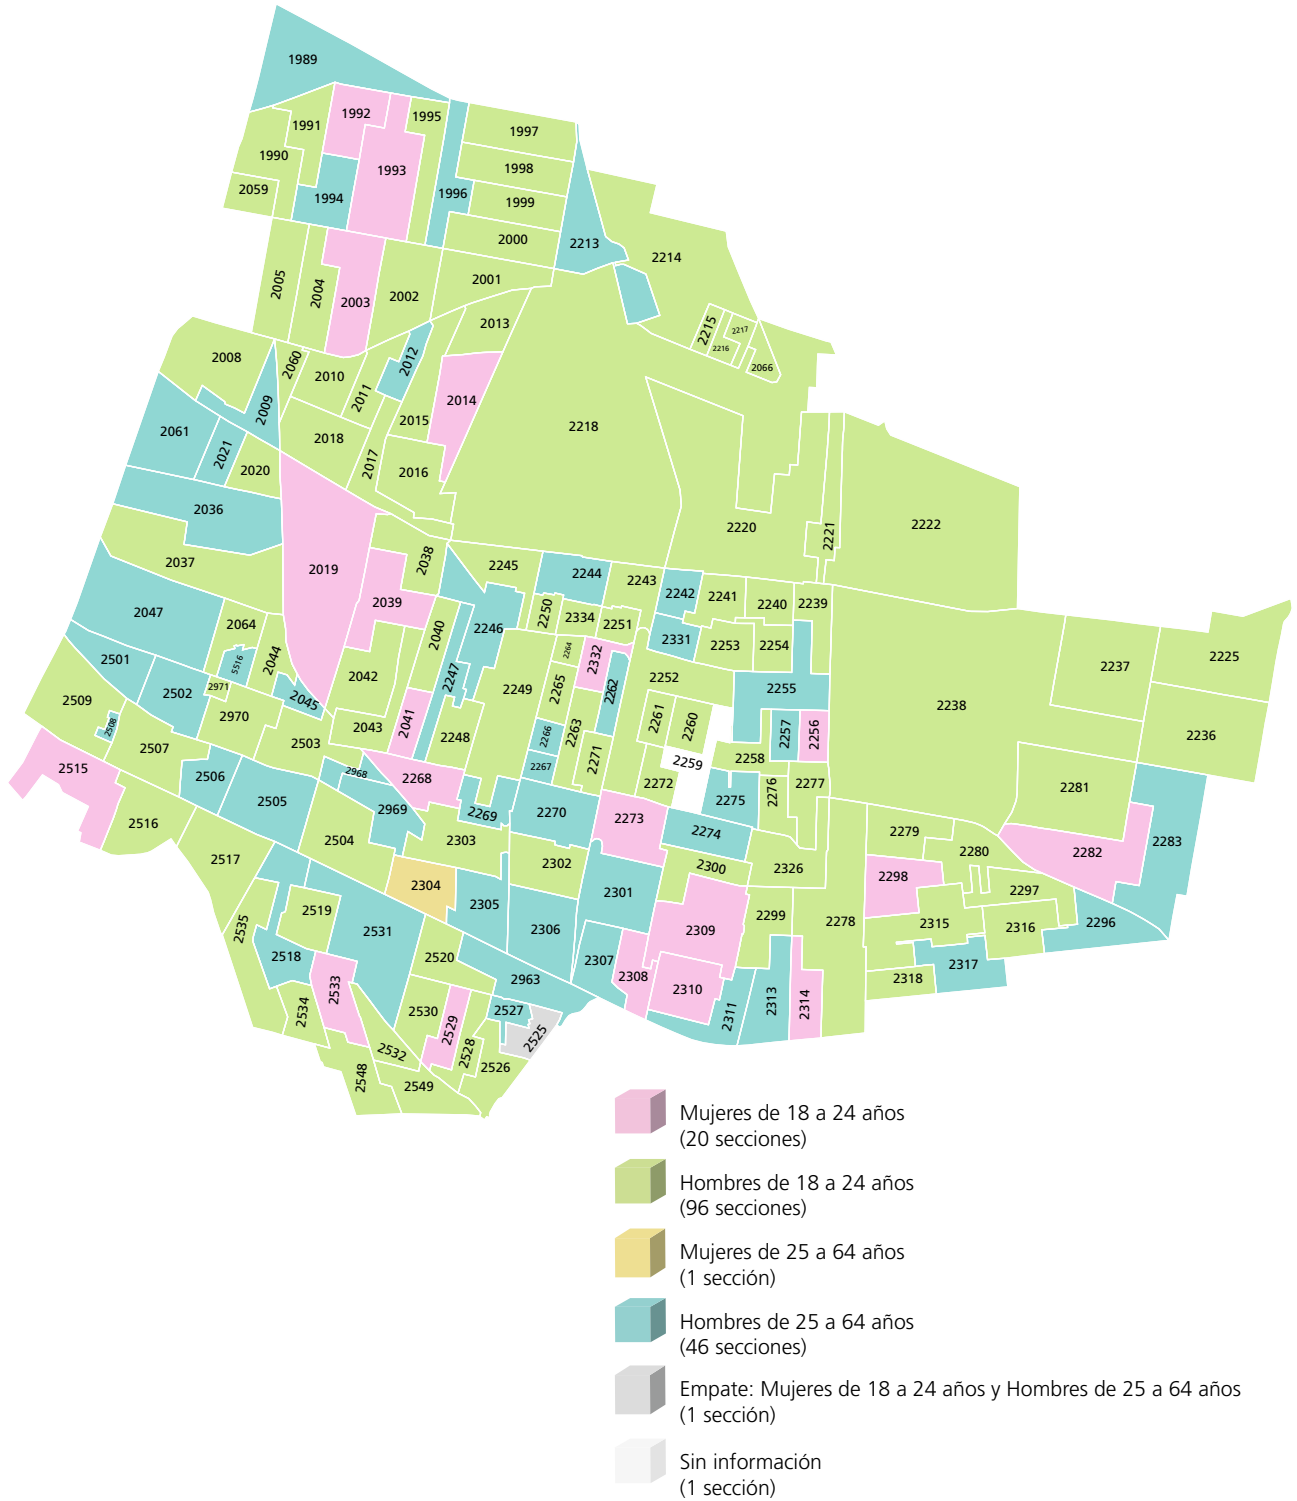

Mapa 2. Grupo de edad y sexo menos participativo en las secciones electorales del distrito electoral local

FUENTE: Elaborado por la DEOEyG, con base en la información de la jornada electoral celebrada el 2 de junio de 2024 en la Ciudad de México, proporcionada por la DECEYEC-INE y en información de la LNE proporcionada por la DERFE-INE, con fecha de corte al 2 de abril de 2024.