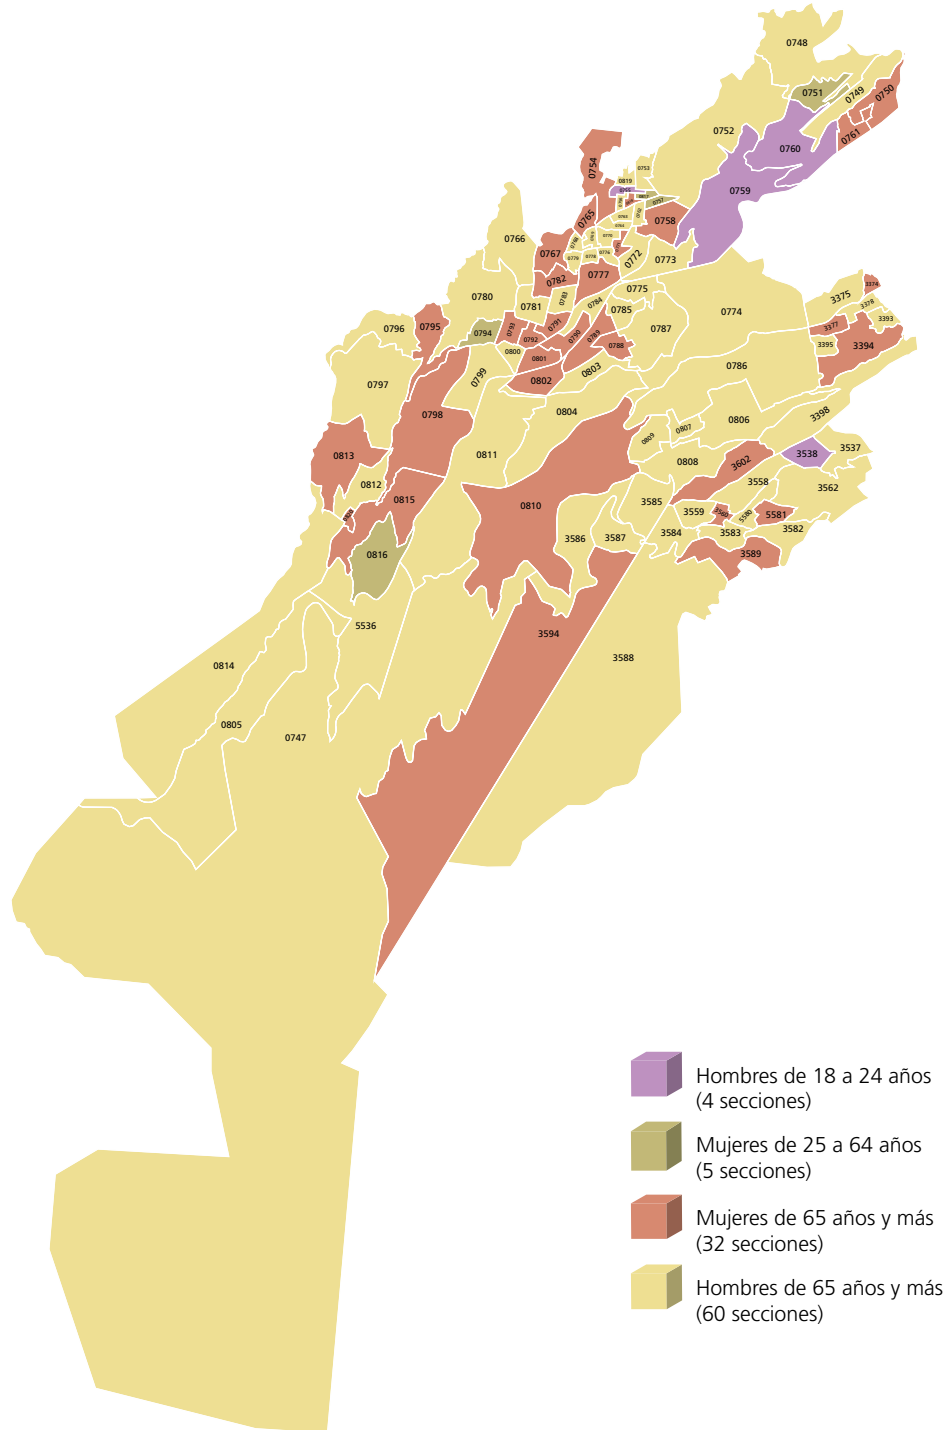

Mapa 1. Grupo de edad y sexo más participativo en las secciones electorales del distrito electoral local

FUENTE: Elaborado por la DEOEyG, con base en la información de la jornada electoral celebrada el 2 de junio de 2024 en la Ciudad de México, proporcionada por la DECEYEC-INE y en información de la LNE proporcionada por la DERFE-INE, con fecha de corte al 2 de abril de 2024.