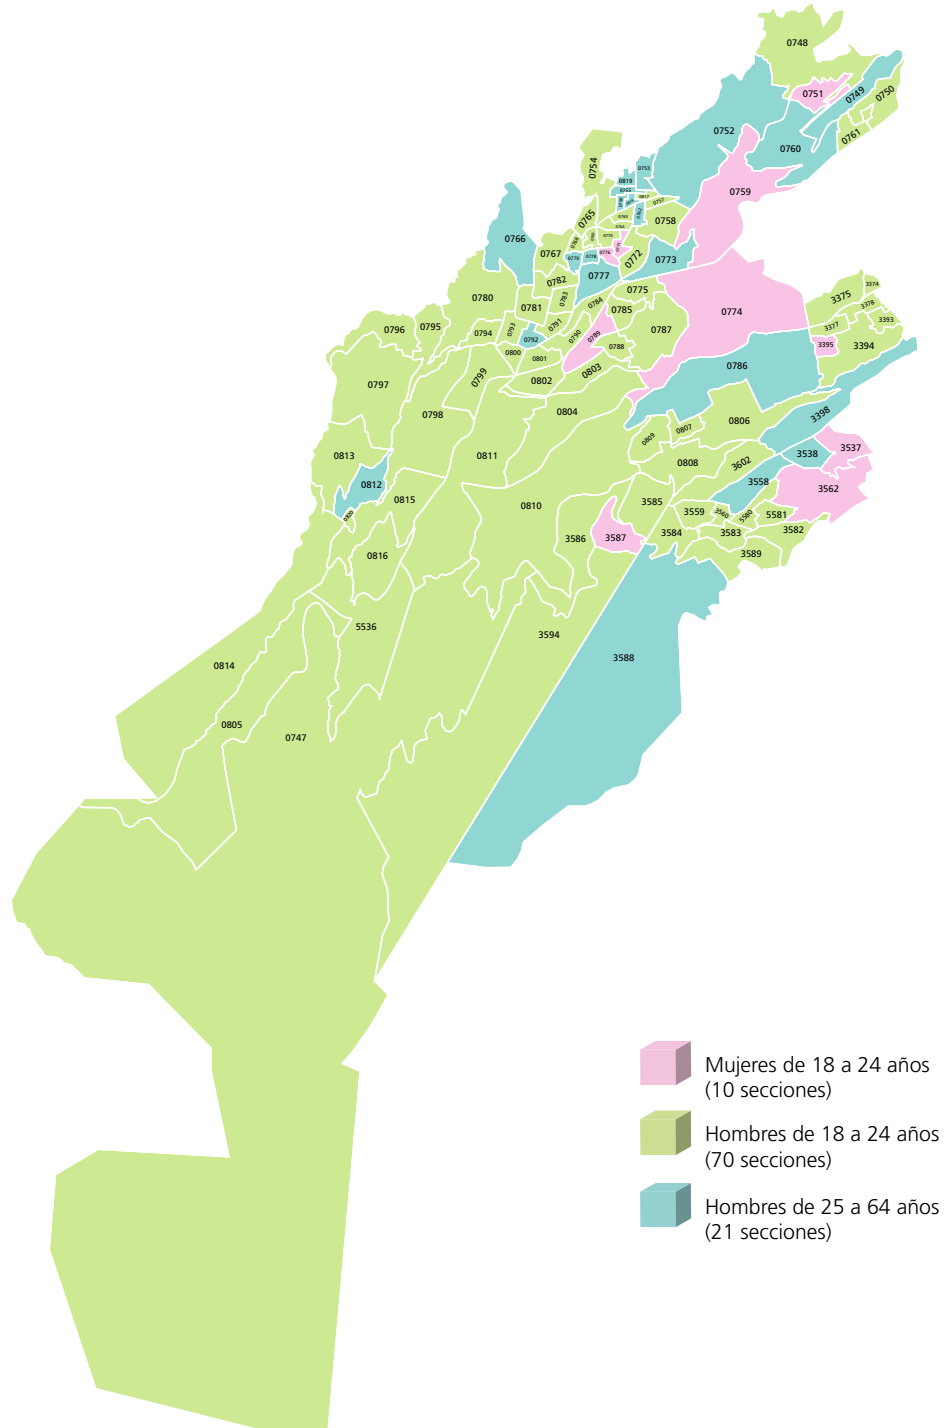

Mapa 2. Grupo de edad y sexo menos participativo en las secciones electorales del distrito electoral local

FUENTE: Elaborado por la DEOEyG, con base en la información de la jornada electoral celebrada el 2 de junio de 2024 en la Ciudad de México, proporcionada por la DECEYEC-INE y en información de la LNE proporcionada por la DERFE-INE, con fecha de corte al 2 de abril de 2024.