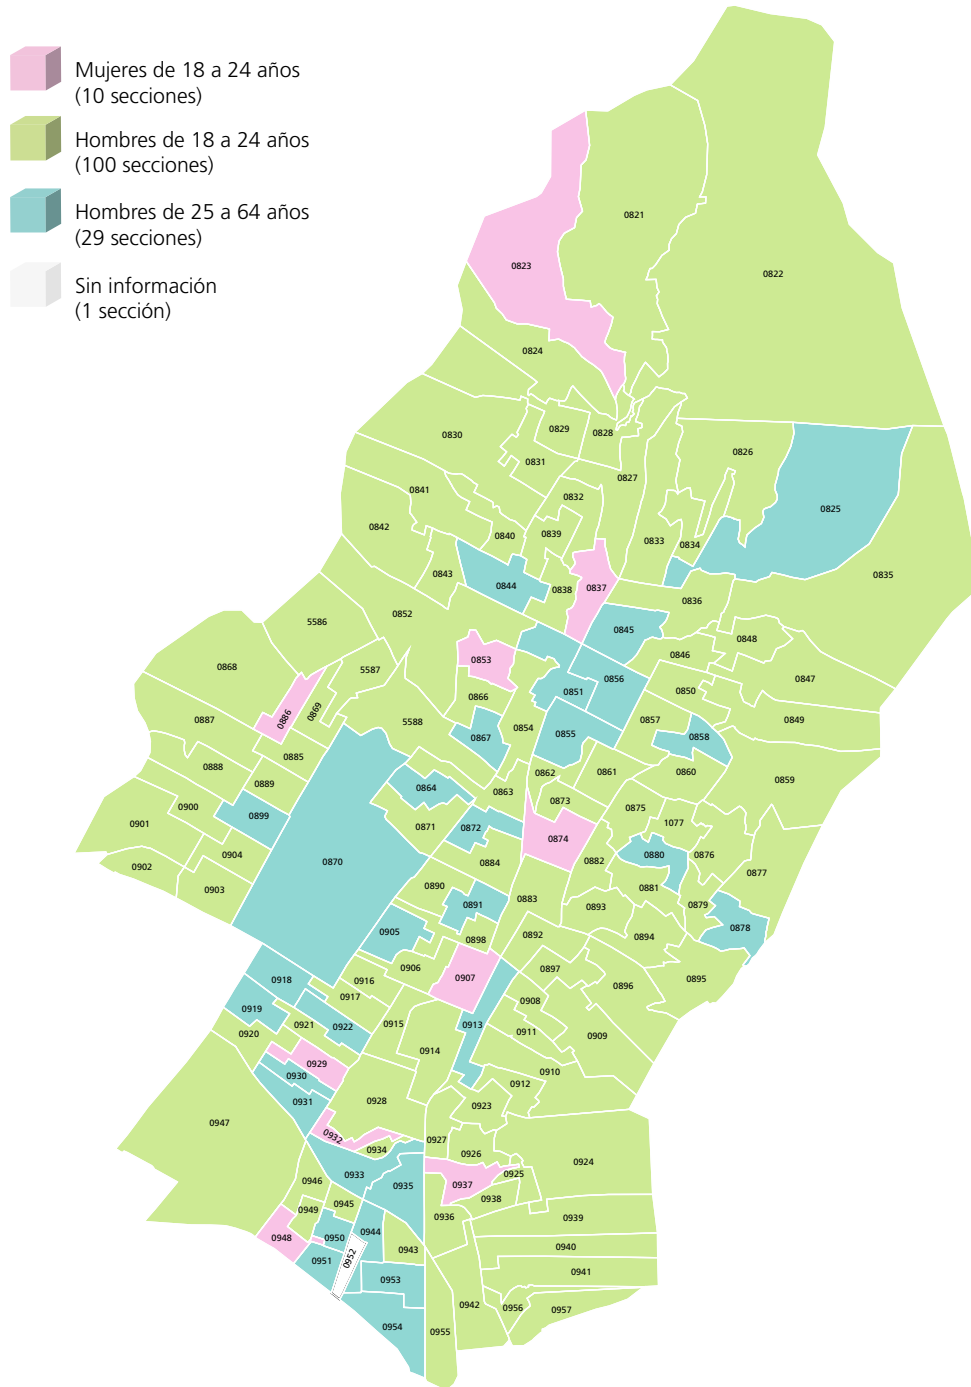

Mapa 2. Grupo de edad y sexo menos participativo en las secciones electorales del distrito electoral local

FUENTE: Elaborado por la DEOEyG, con base en la información de la jornada electoral celebrada el 2 de junio de 2024 en la Ciudad de México, proporcionada por la DECEYEC-INE y en información de la LNE proporcionada por la DERFE-INE, con fecha de corte al 2 de abril de 2024.