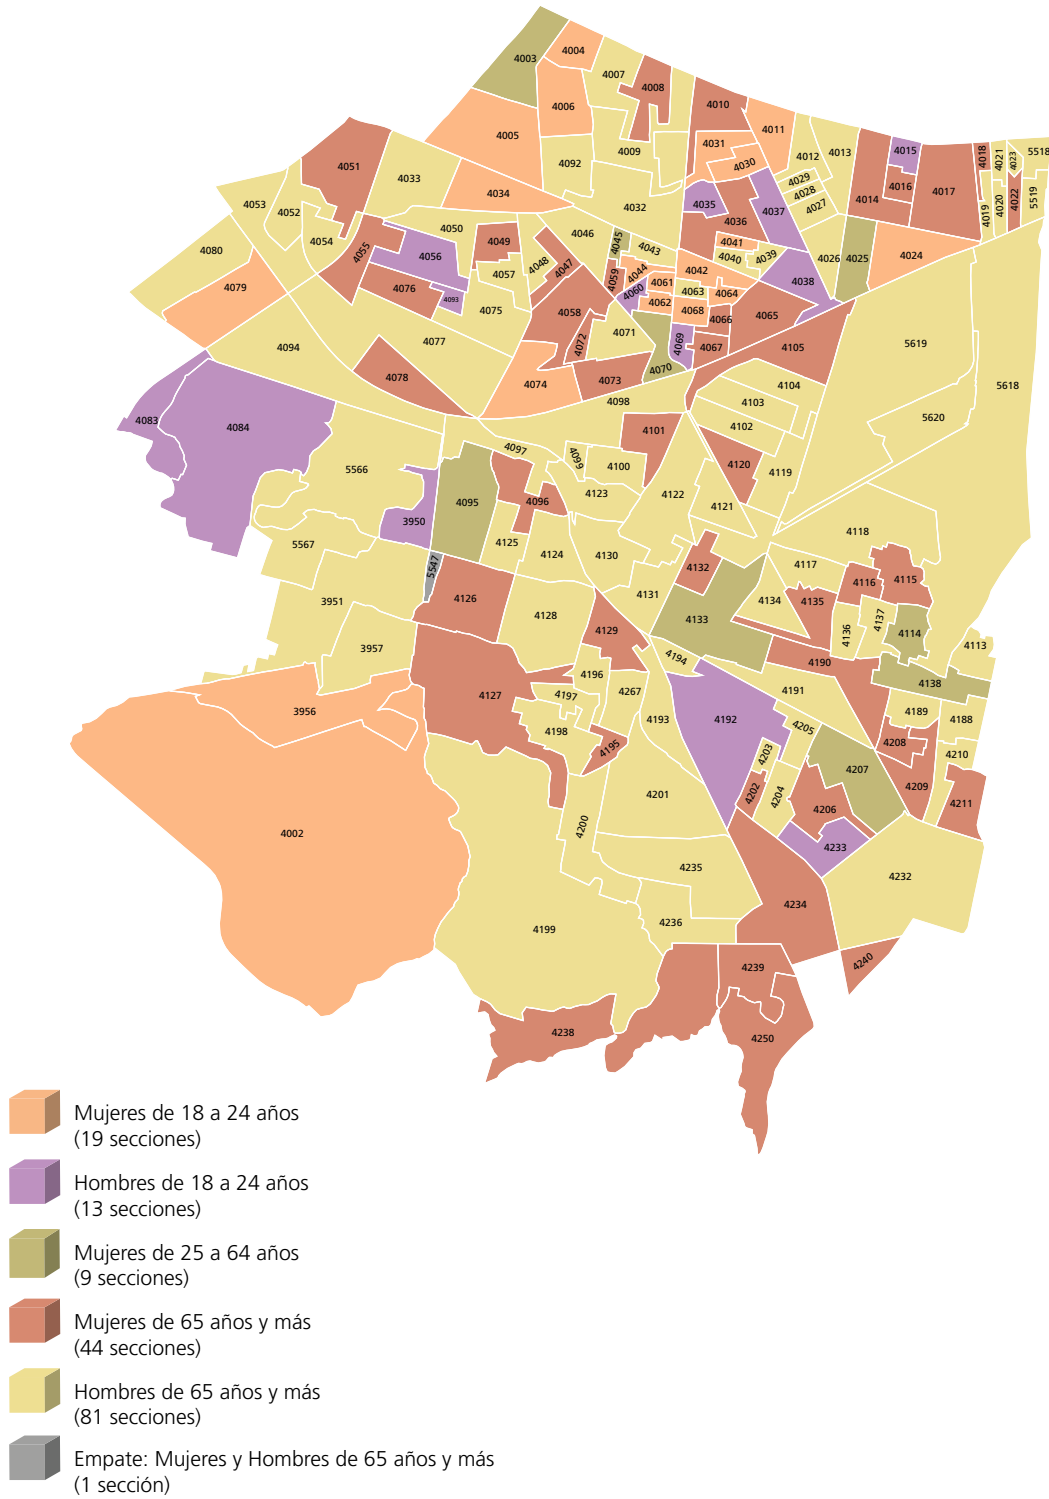

Mapa 1. Grupo de edad y sexo más participativo en las secciones electorales del distrito electoral local

FUENTE: Elaborado por la DEOEyG, con base en la información de la jornada electoral celebrada el 2 de junio de 2024 en la Ciudad de México, proporcionada por la DECEYEC-INE y en información de la LNE proporcionada por la DERFE-INE, con fecha de corte al 2 de abril de 2024.