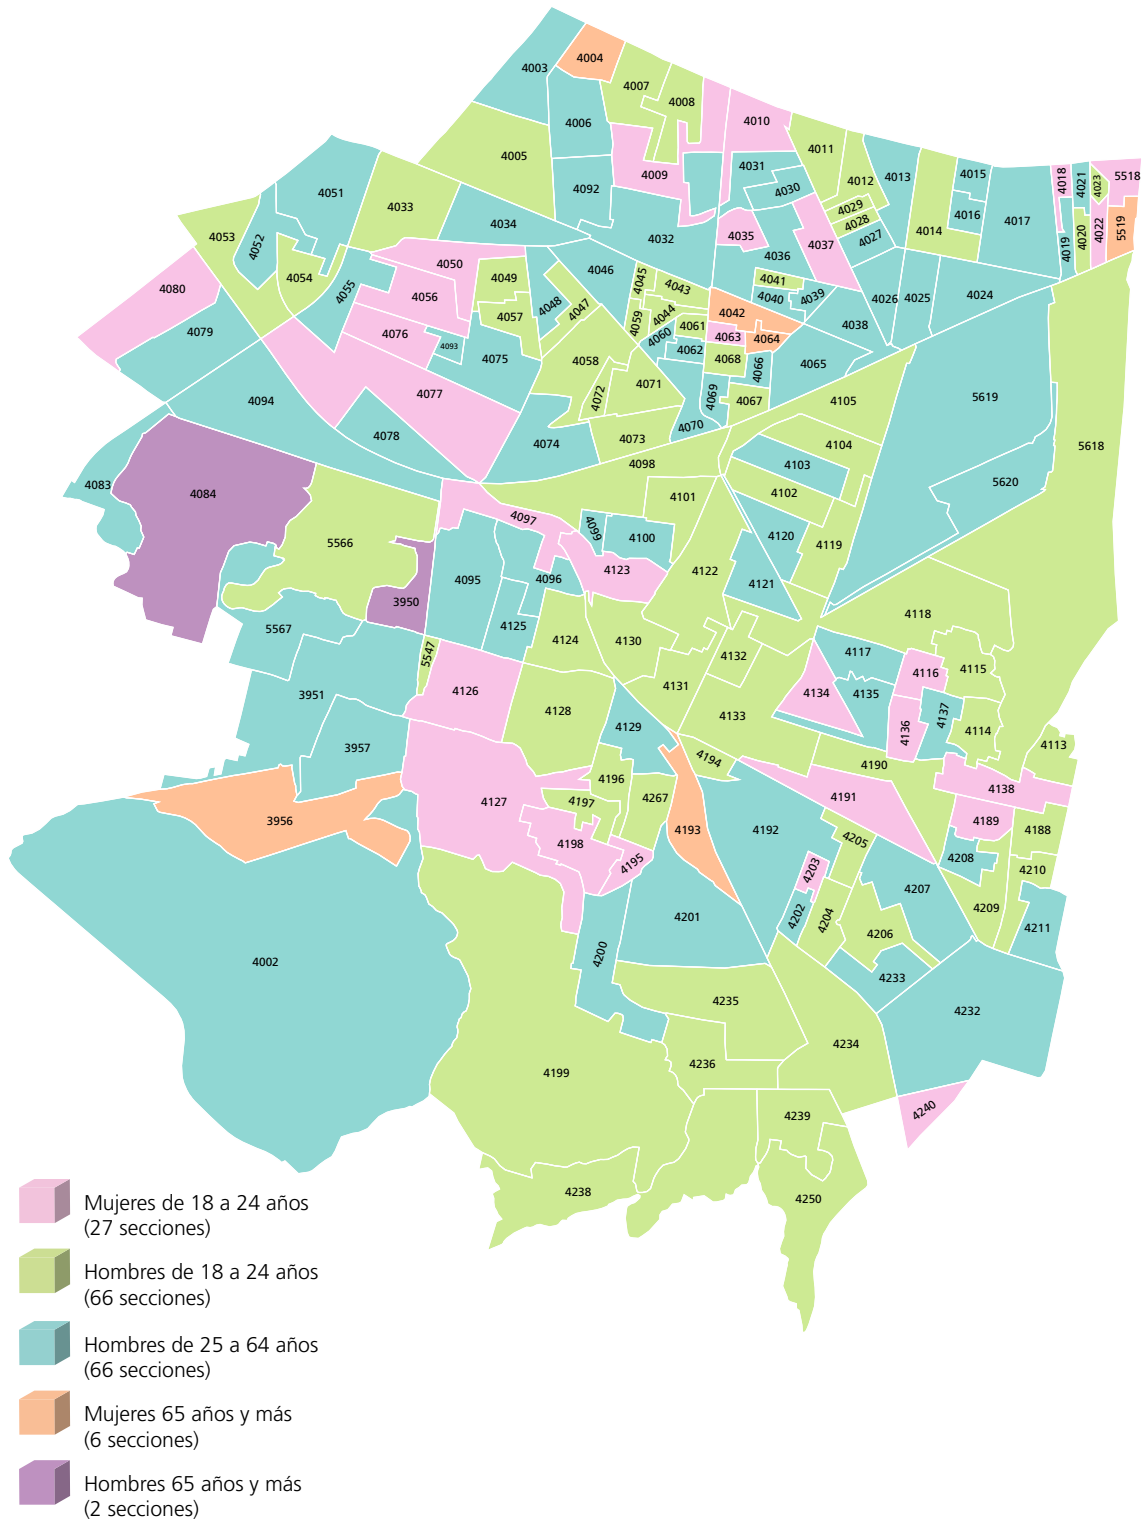

Mapa 2. Grupo de edad y sexo menos participativo en las secciones electorales del distrito electoral local

FUENTE: Elaborado por la DEOEyG, con base en la información de la jornada electoral celebrada el 2 de junio de 2024 en la Ciudad de México, proporcionada por la DECEYEC-INE y en información de la LNE proporcionada por la DERFE-INE, con fecha de corte al 2 de abril de 2024.