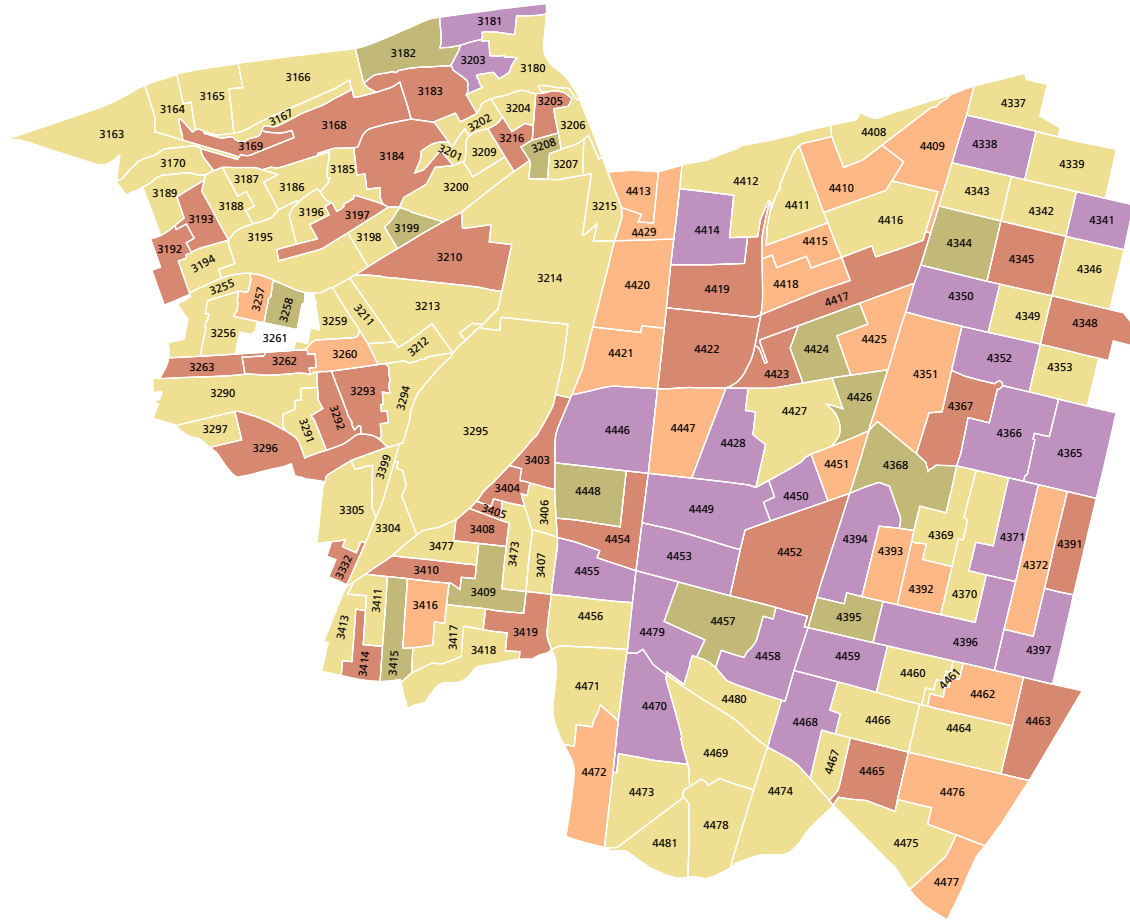

Mapa 1. Grupo de edad y sexo más participativo en las secciones electorales del distrito electoral local

-  Mujeres de 18 a 24 años
(22 secciones)
-  Hombres de 18 a 24 años
(24 secciones)
-  Mujeres de 25 a 64 años
(13 secciones)
-  Mujeres de 65 años y más
(35 secciones)
-  Hombres de 65 años y más
(75 secciones)
-  Sin información
(1 sección)

FUENTE: Elaborado por la DEOEyG, con base en la información de la jornada electoral celebrada el 2 de junio de 2024 en la Ciudad de México, proporcionada por la DECEYEC-INE y en información de la LNE proporcionada por la DERFE-INE, con fecha de corte al 2 de abril de 2024.