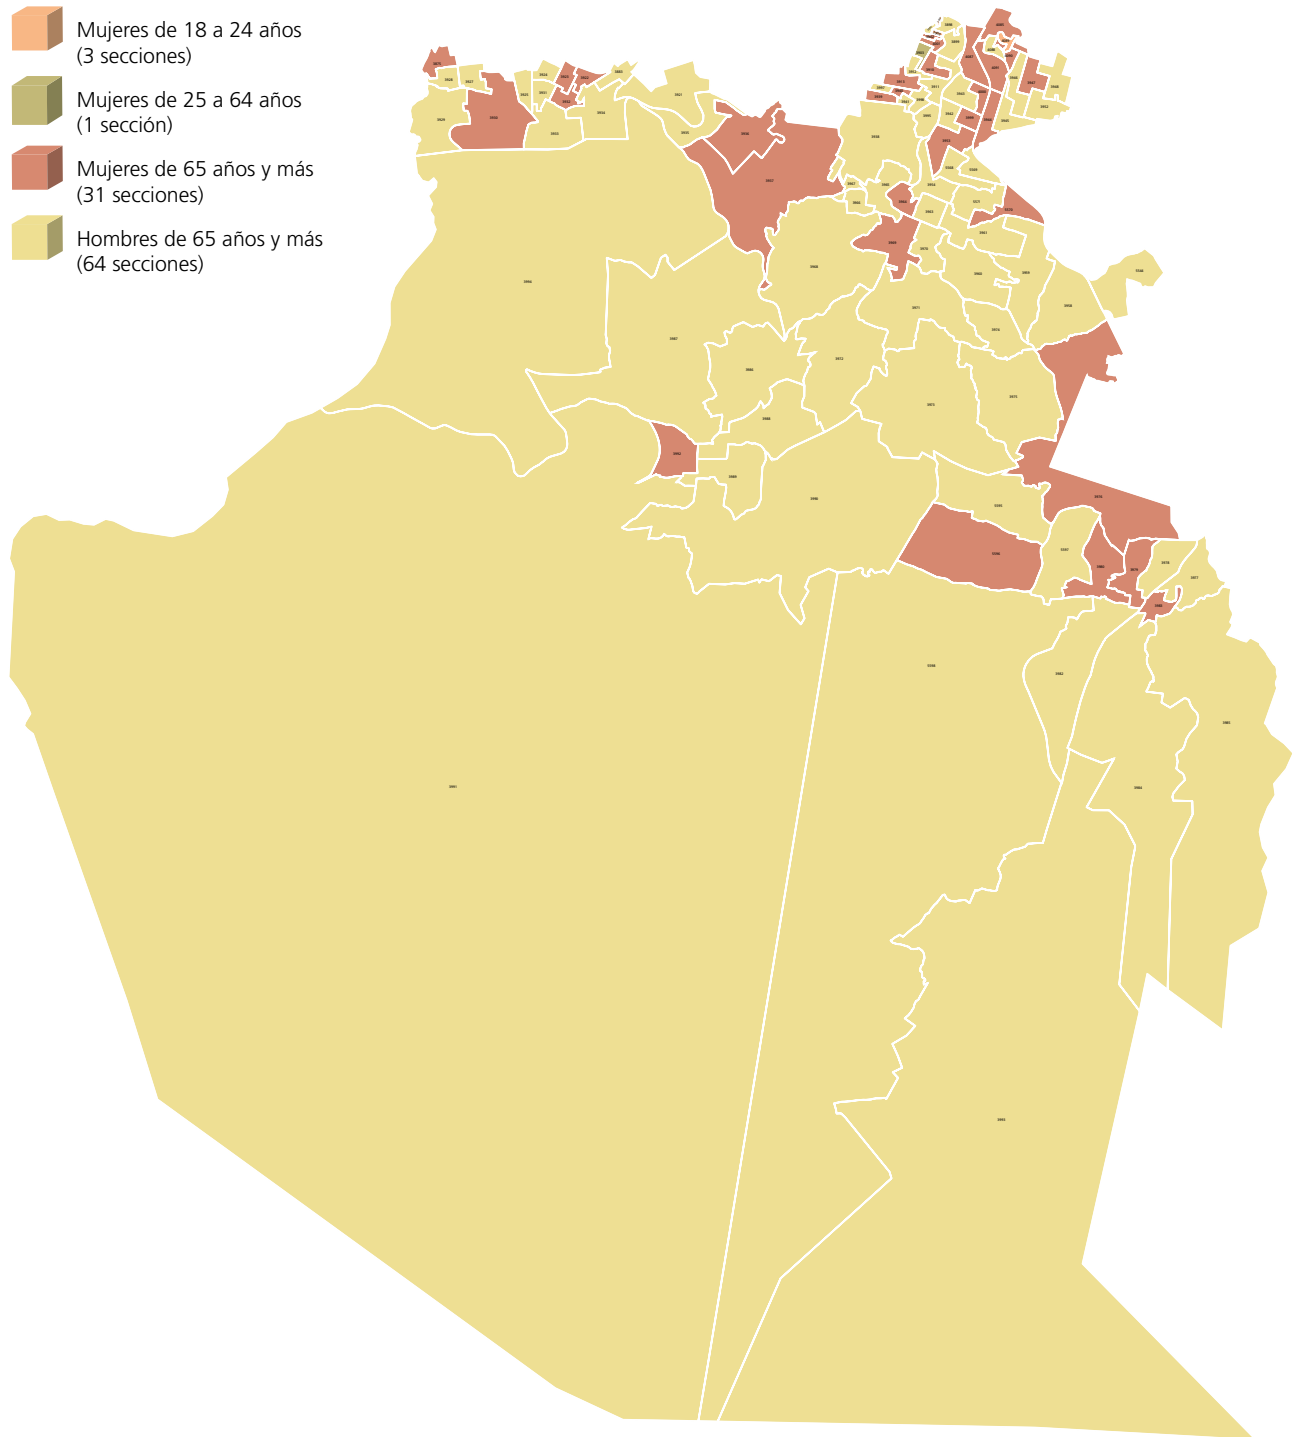

Mapa 1. Grupo de edad y sexo más participativo en las secciones electorales del distrito electoral local

-  Mujeres de 18 a 24 años (3 secciones)
-  Mujeres de 25 a 64 años (1 sección)
-  Mujeres de 65 años y más (31 secciones)
-  Hombres de 65 años y más (64 secciones)

FUENTE: Elaborado por la DEOEyG, con base en la información de la jornada electoral celebrada el 2 de junio de 2024 en la Ciudad de México, proporcionada por la DECEYEC-INE y en información de la LNE proporcionada por la DERFE-INE, con fecha de corte al 2 de abril de 2024.