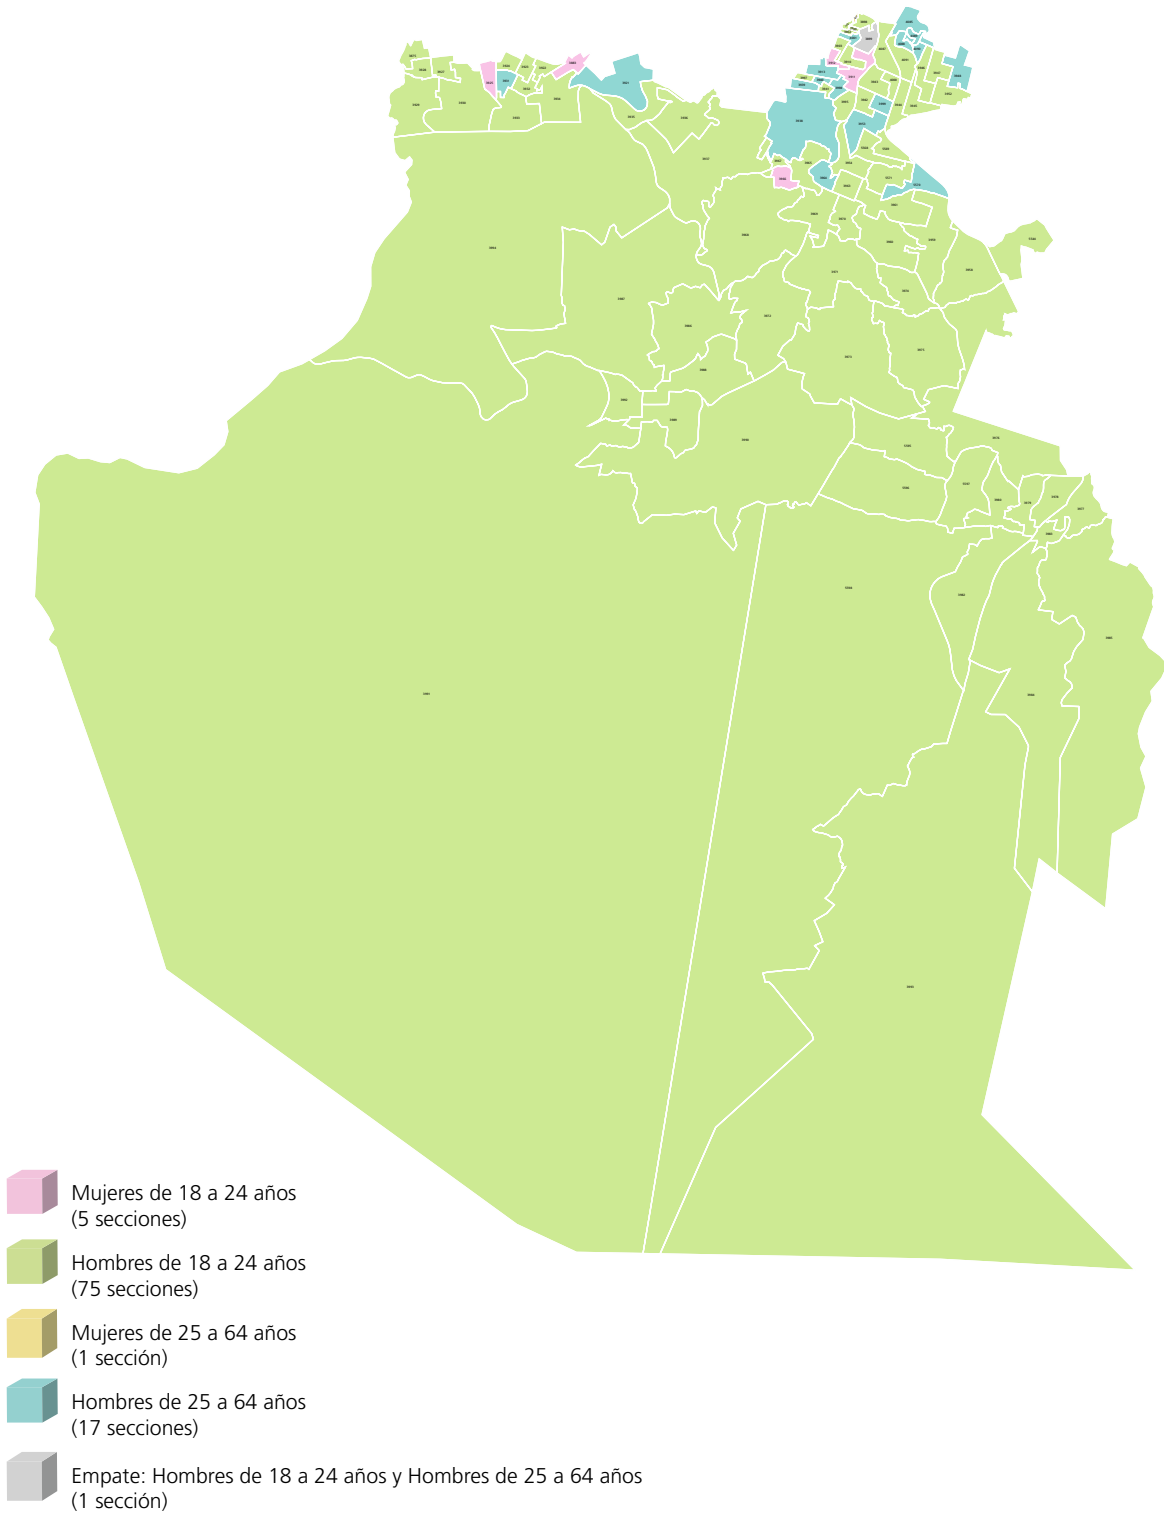

Mapa 2. Grupo de edad y sexo menos participativo en las secciones electorales del distrito electoral local

FUENTE: Elaborado por la DEOEyG, con base en la información de la jornada electoral celebrada el 2 de junio de 2024 en la Ciudad de México, proporcionada por la DECEYEC-INE y en información de la LNE proporcionada por la DERFE-INE, con fecha de corte al 2 de abril de 2024.