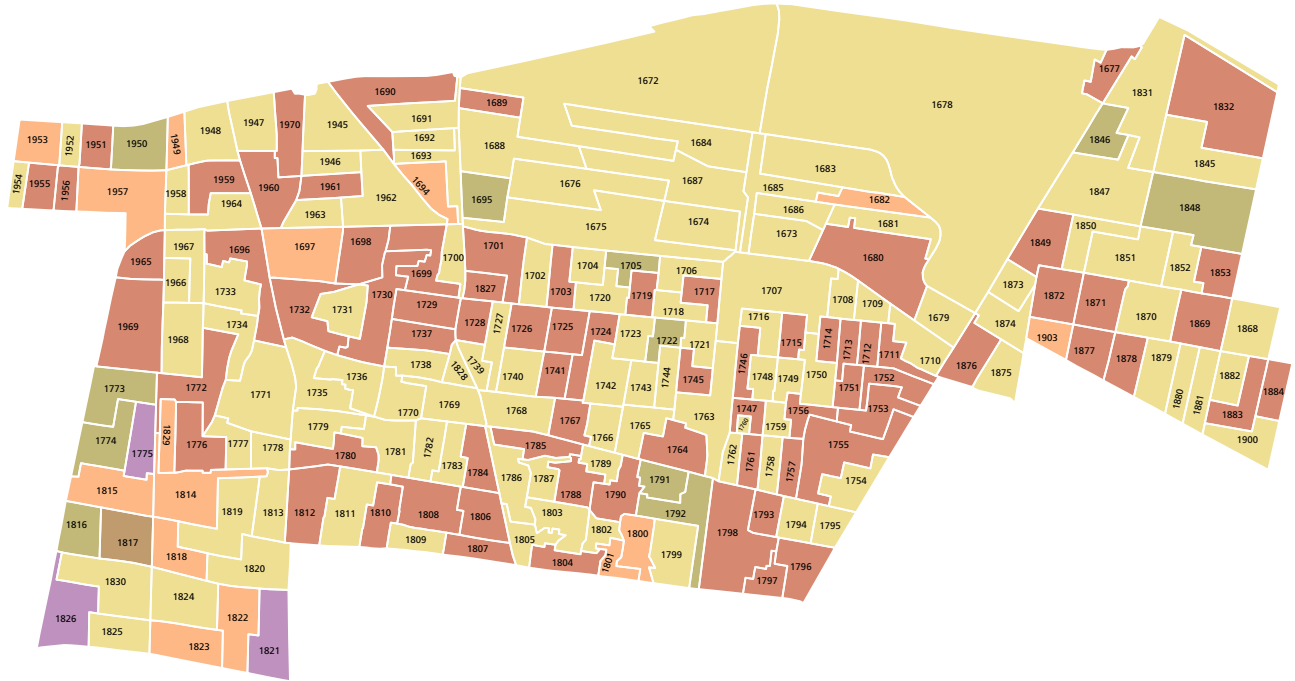

Mapa 1. Grupo de edad y sexo más participativo en las secciones electorales del distrito electoral local

-  Mujeres de 18 a 24 años
(15 secciones)
-  Hombres de 18 a 24 años
(3 secciones)
-  Mujeres de 25 a 64 años
(11 secciones)
-  Hombres de 25 a 64 años
(1 sección)
-  Mujeres de 65 años y más
(75 secciones)
-  Hombres de 65 años y más
(110 secciones)

FUENTE: Elaborado por la DEOEyG, con base en la información de la jornada electoral celebrada el 2 de junio de 2024 en la Ciudad de México, proporcionada por la DECEYEC-INE y en información de la LNE proporcionada por la DERFE-INE, con fecha de corte al 2 de abril de 2024.