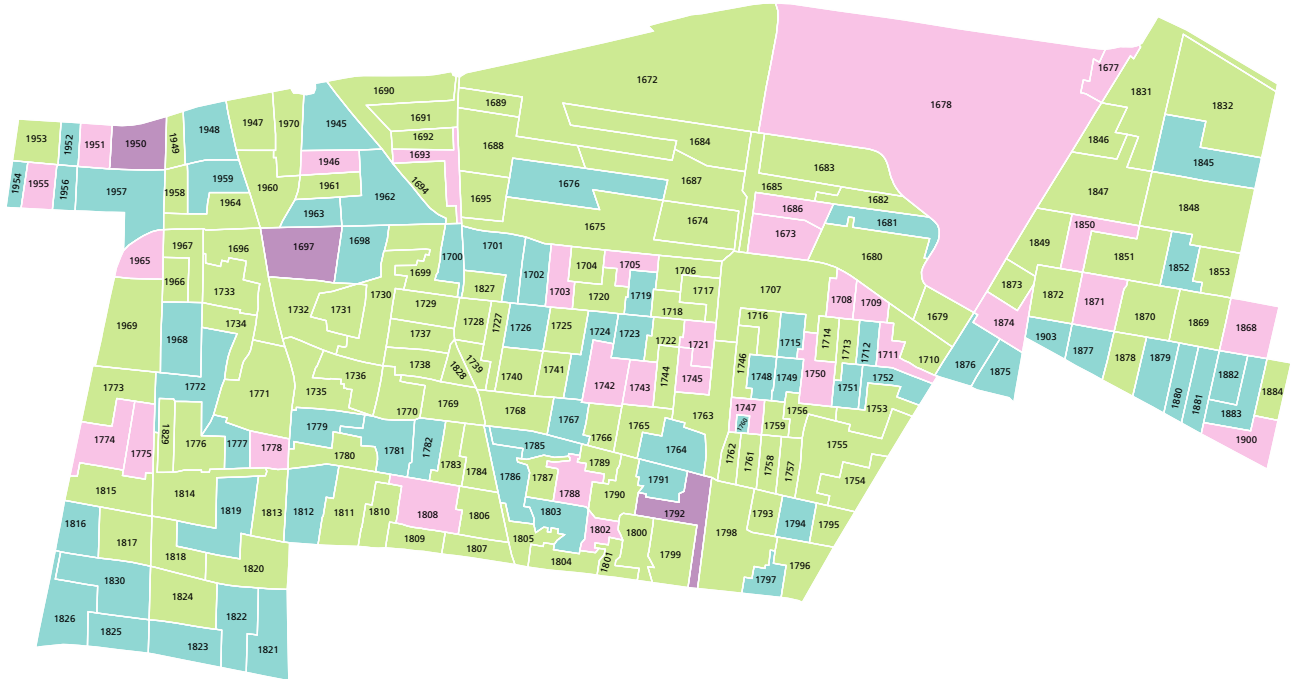

Mapa 2. Grupo de edad y sexo menos participativo en las secciones electorales del distrito electoral local

-  Mujeres de 18 a 24 años  
(31 secciones)
-  Hombres de 18 a 24 años  
(121 secciones)
-  Hombres de 25 a 64 años  
(60 secciones)
-  Hombres 65 años y más  
(3 secciones)

FUENTE: Elaborado por la DEOEyG, con base en la información de la jornada electoral celebrada el 2 de junio de 2024 en la Ciudad de México, proporcionada por la DECEYEC-INE y en información de la LNE proporcionada por la DERFE-INE, con fecha de corte al 2 de abril de 2024.