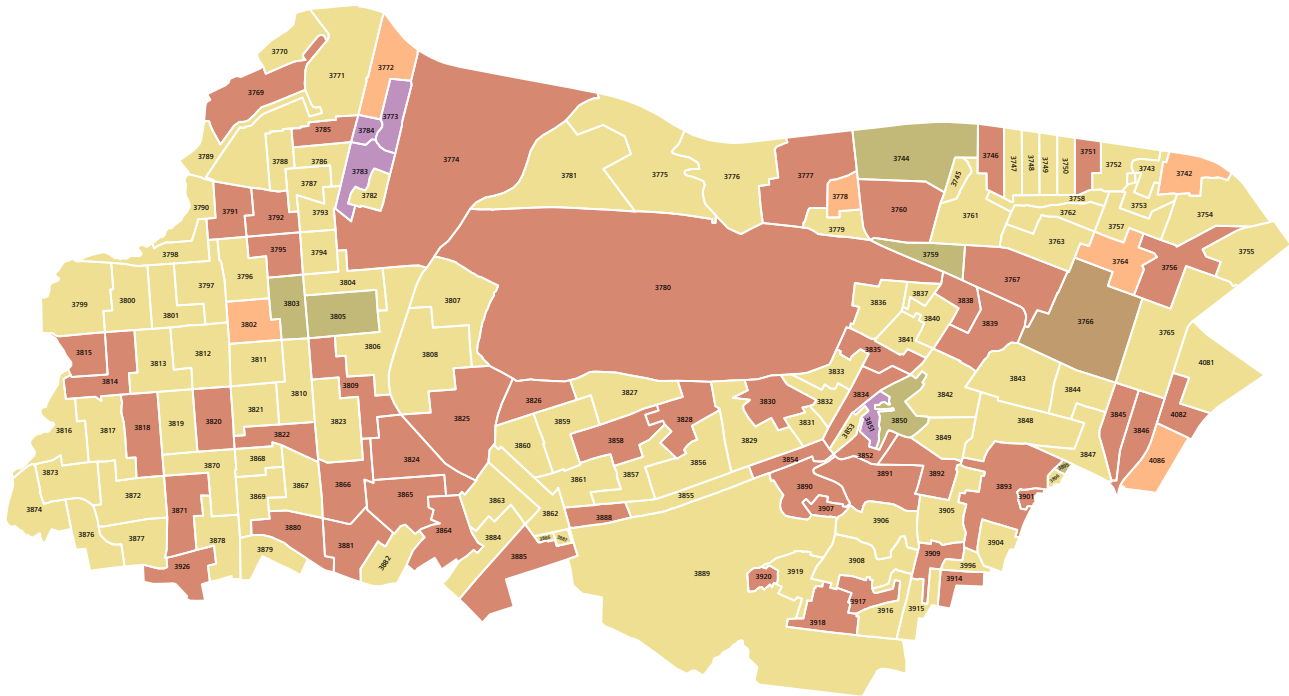

Mapa 1. Grupo de edad y sexo más participativo en las secciones electorales del distrito electoral local

-  Mujeres de 18 a 24 años  
(6 secciones)
-  Hombres de 18 a 24 años  
(4 secciones)
-  Mujeres de 25 a 64 años  
(6 secciones)
-  Hombres de 25 a 64 años  
(1 sección)
-  Mujeres de 65 años y más  
(54 secciones)
-  Hombres de 65 años y más  
(99 secciones)

FUENTE: Elaborado por la DEOEyG, con base en la información de la jornada electoral celebrada el 2 de junio de 2024 en la Ciudad de México, proporcionada por la DECEYEC-INE y en información de la LNE proporcionada por la DERFE-INE, con fecha de corte al 2 de abril de 2024.