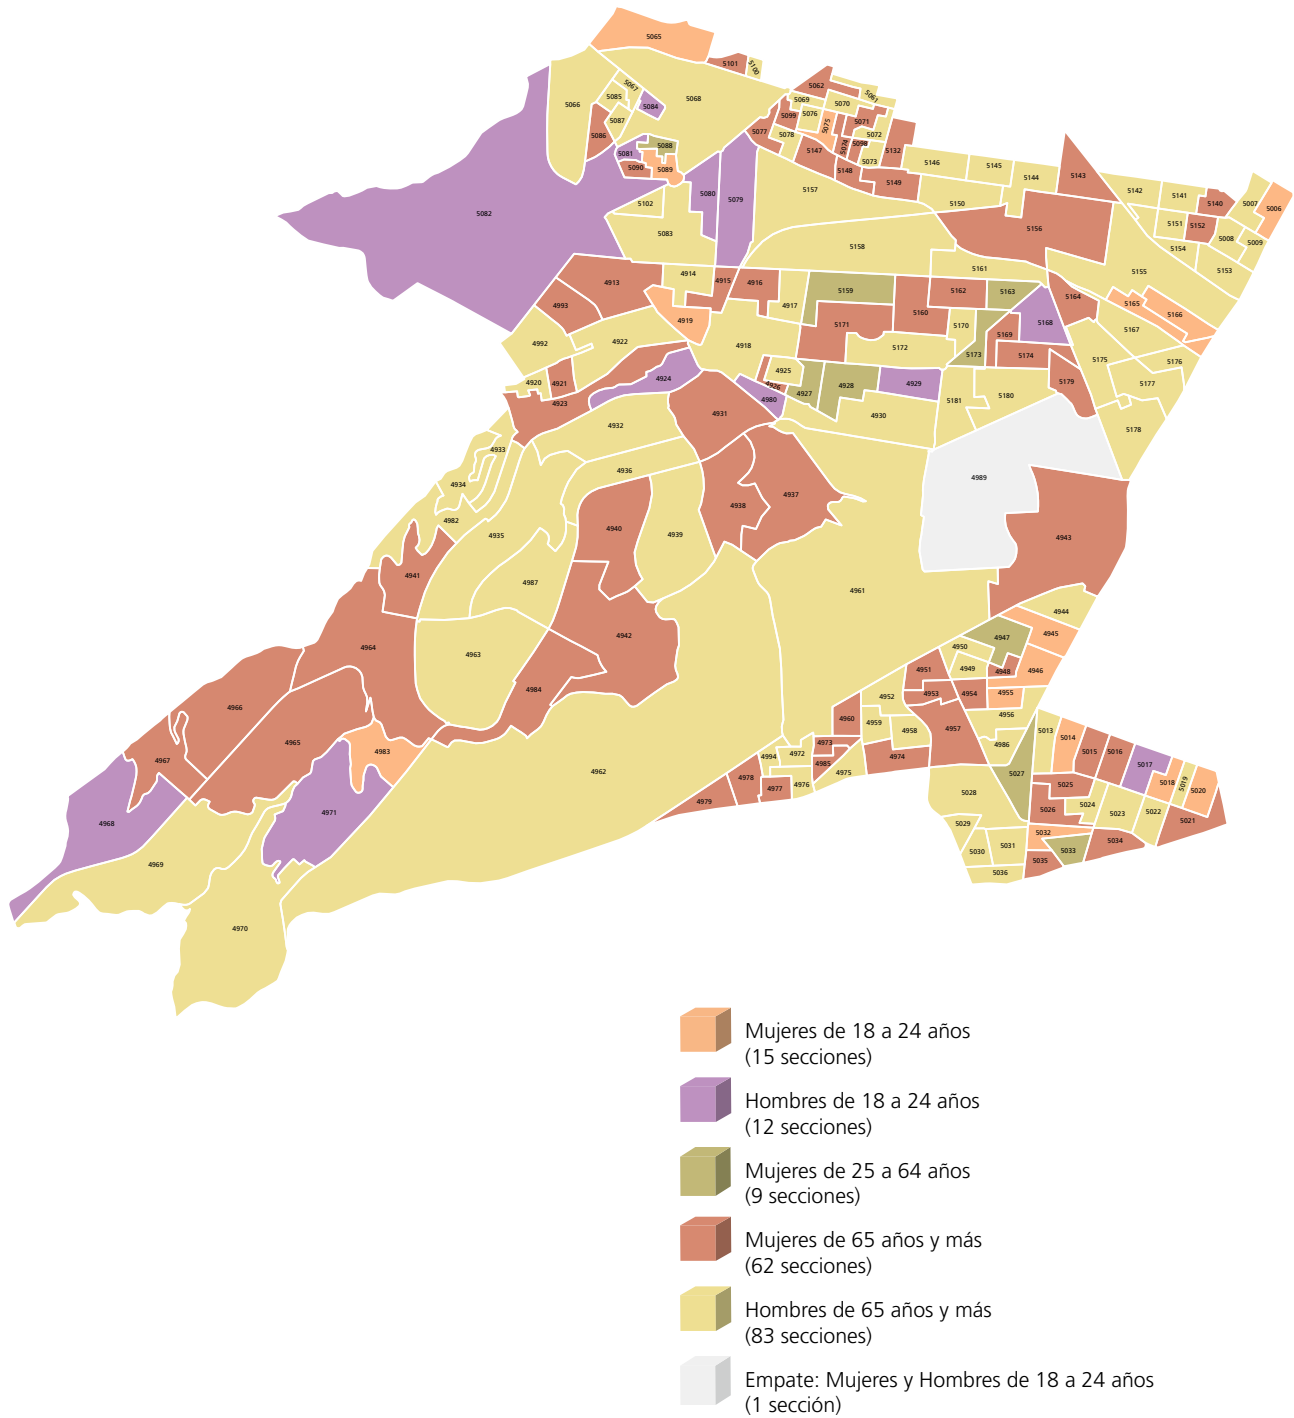

Mapa 1. Grupo de edad y sexo más participativo en las secciones electorales del distrito electoral local

FUENTE: Elaborado por la DEOEyG, con base en la información de la jornada electoral celebrada el 2 de junio de 2024 en la Ciudad de México, proporcionada por la DECEYEC-INE y en información de la LNE proporcionada por la DERFE-INE, con fecha de corte al 2 de abril de 2024.