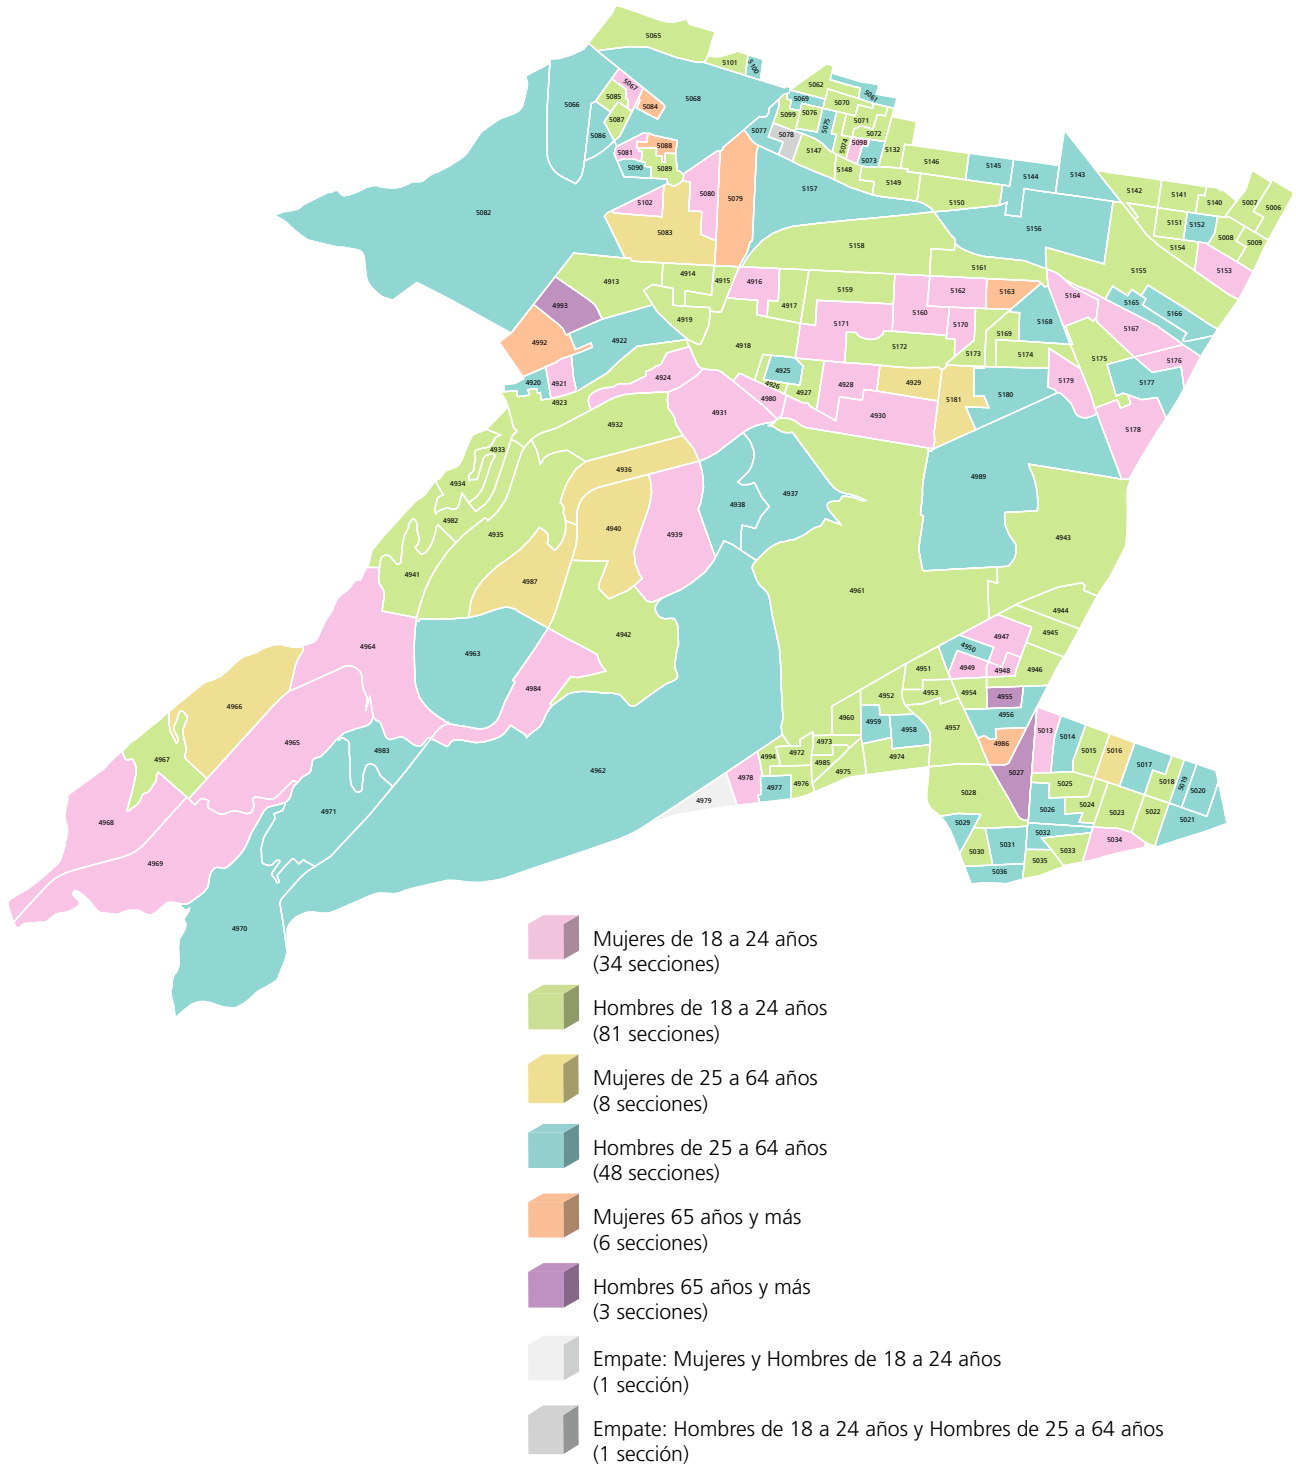

Mapa 2. Grupo de edad y sexo menos participativo en las secciones electorales del distrito electoral local

FUENTE: Elaborado por la DEOEyG, con base en la información de la jornada electoral celebrada el 2 de junio de 2024 en la Ciudad de México, proporcionada por la DECEYEC-INE y en información de la LNE proporcionada por la DERFE-INE, con fecha de corte al 2 de abril de 2024.