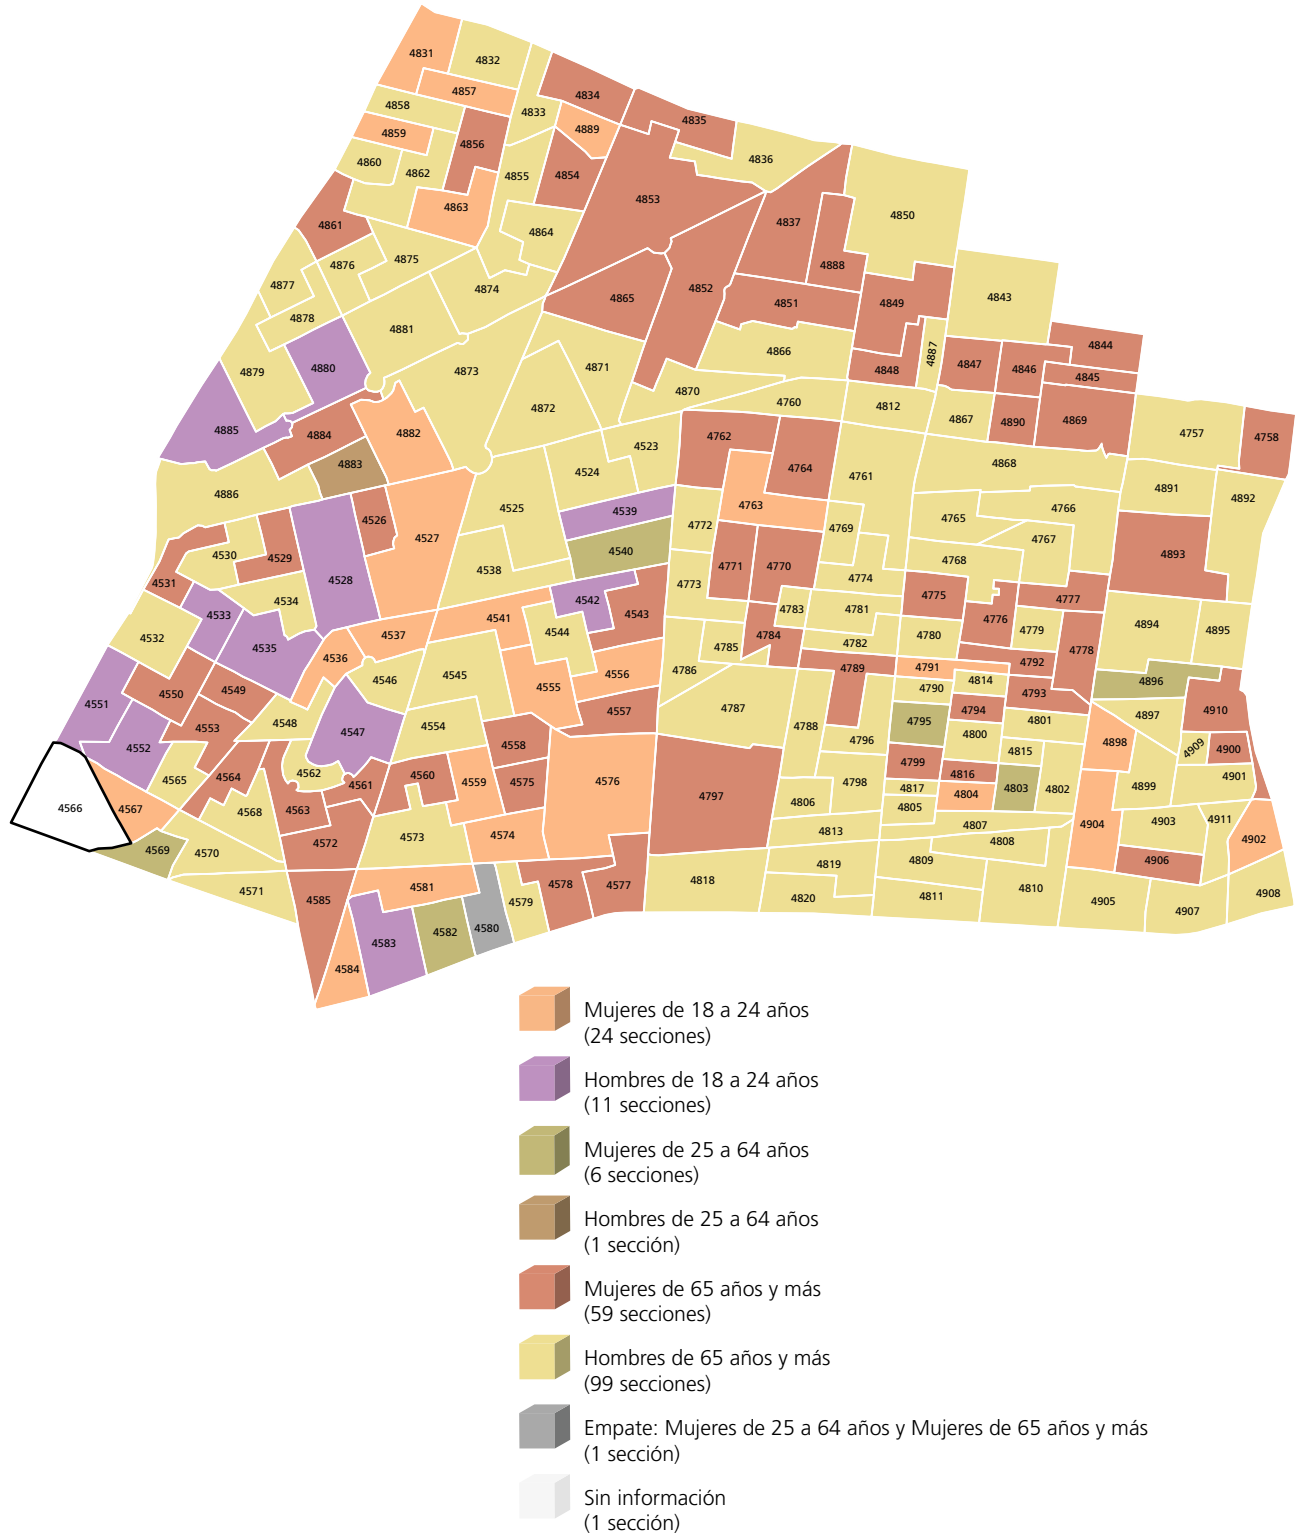

Mapa 1. Grupo de edad y sexo más participativo en las secciones electorales del distrito electoral local

FUENTE: Elaborado por la DEOEyG, con base en la información de la jornada electoral celebrada el 2 de junio de 2024 en la Ciudad de México, proporcionada por la DECEYEC-INE y en información de la LNE proporcionada por la DERFE-INE, con fecha de corte al 2 de abril de 2024.