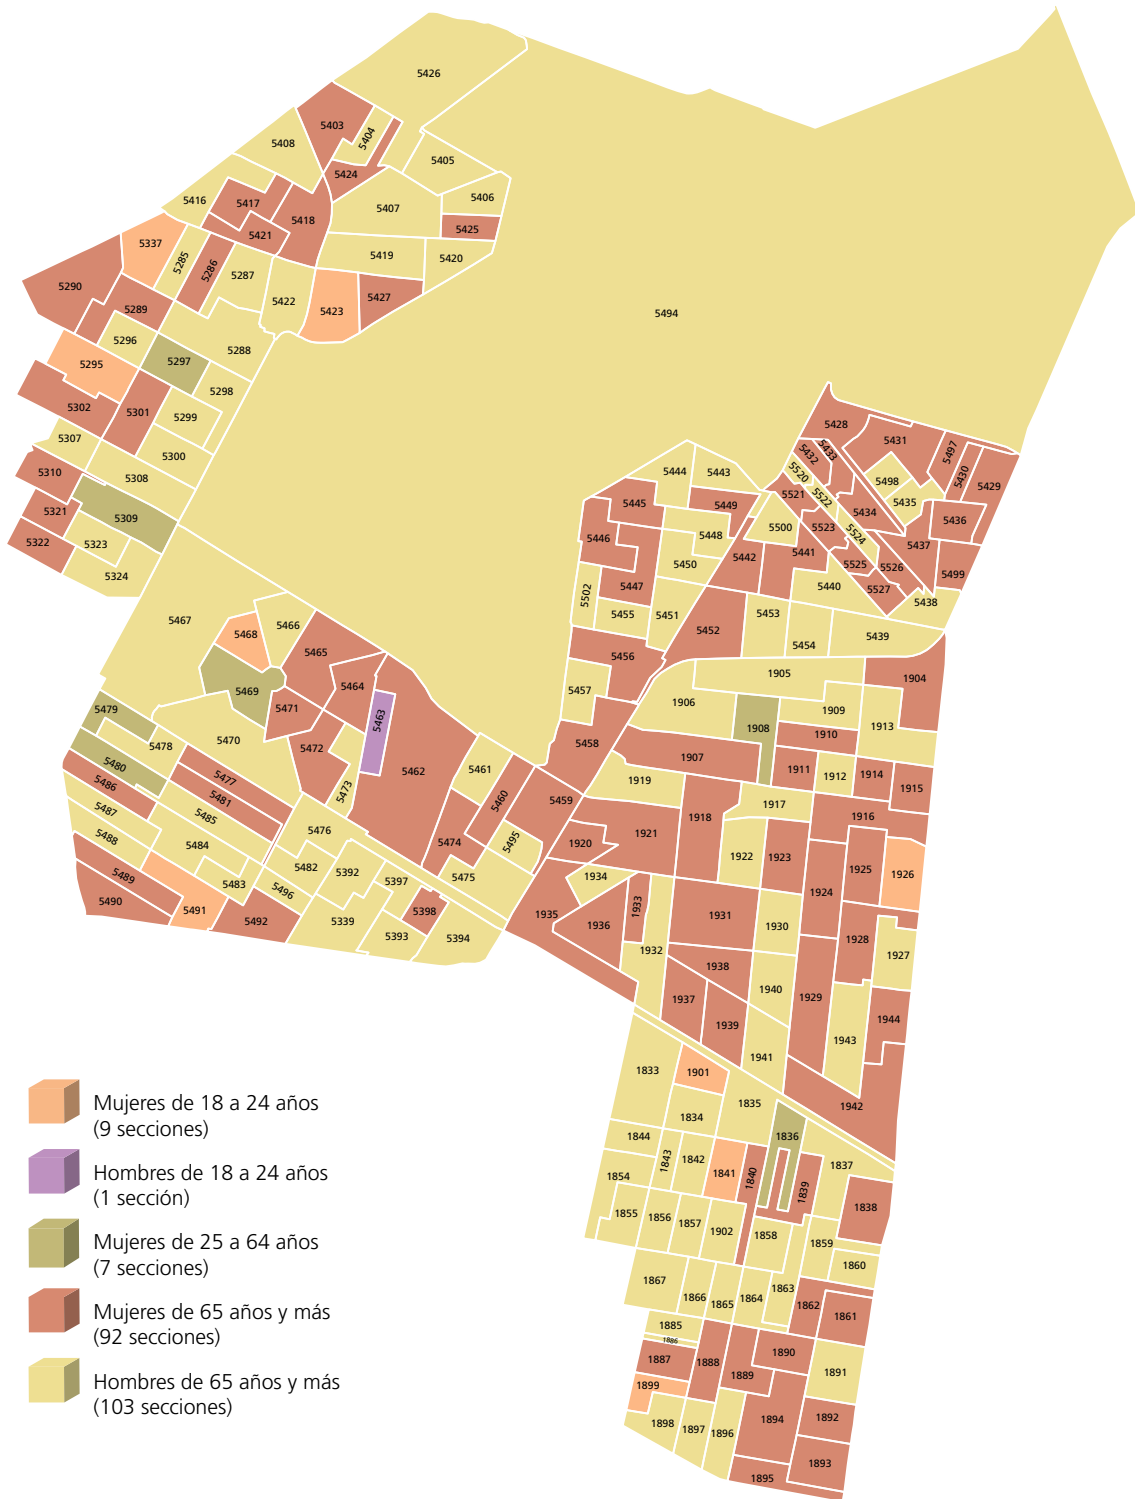

Mapa 1. Grupo de edad y sexo más participativo en las secciones electorales del distrito electoral local

FUENTE: Elaborado por la DEOEyG, con base en la información de la jornada electoral celebrada el 2 de junio de 2024 en la Ciudad de México, proporcionada por la DECEYEC-INE y en información de la LNE proporcionada por la DERFE-INE, con fecha de corte al 2 de abril de 2024.