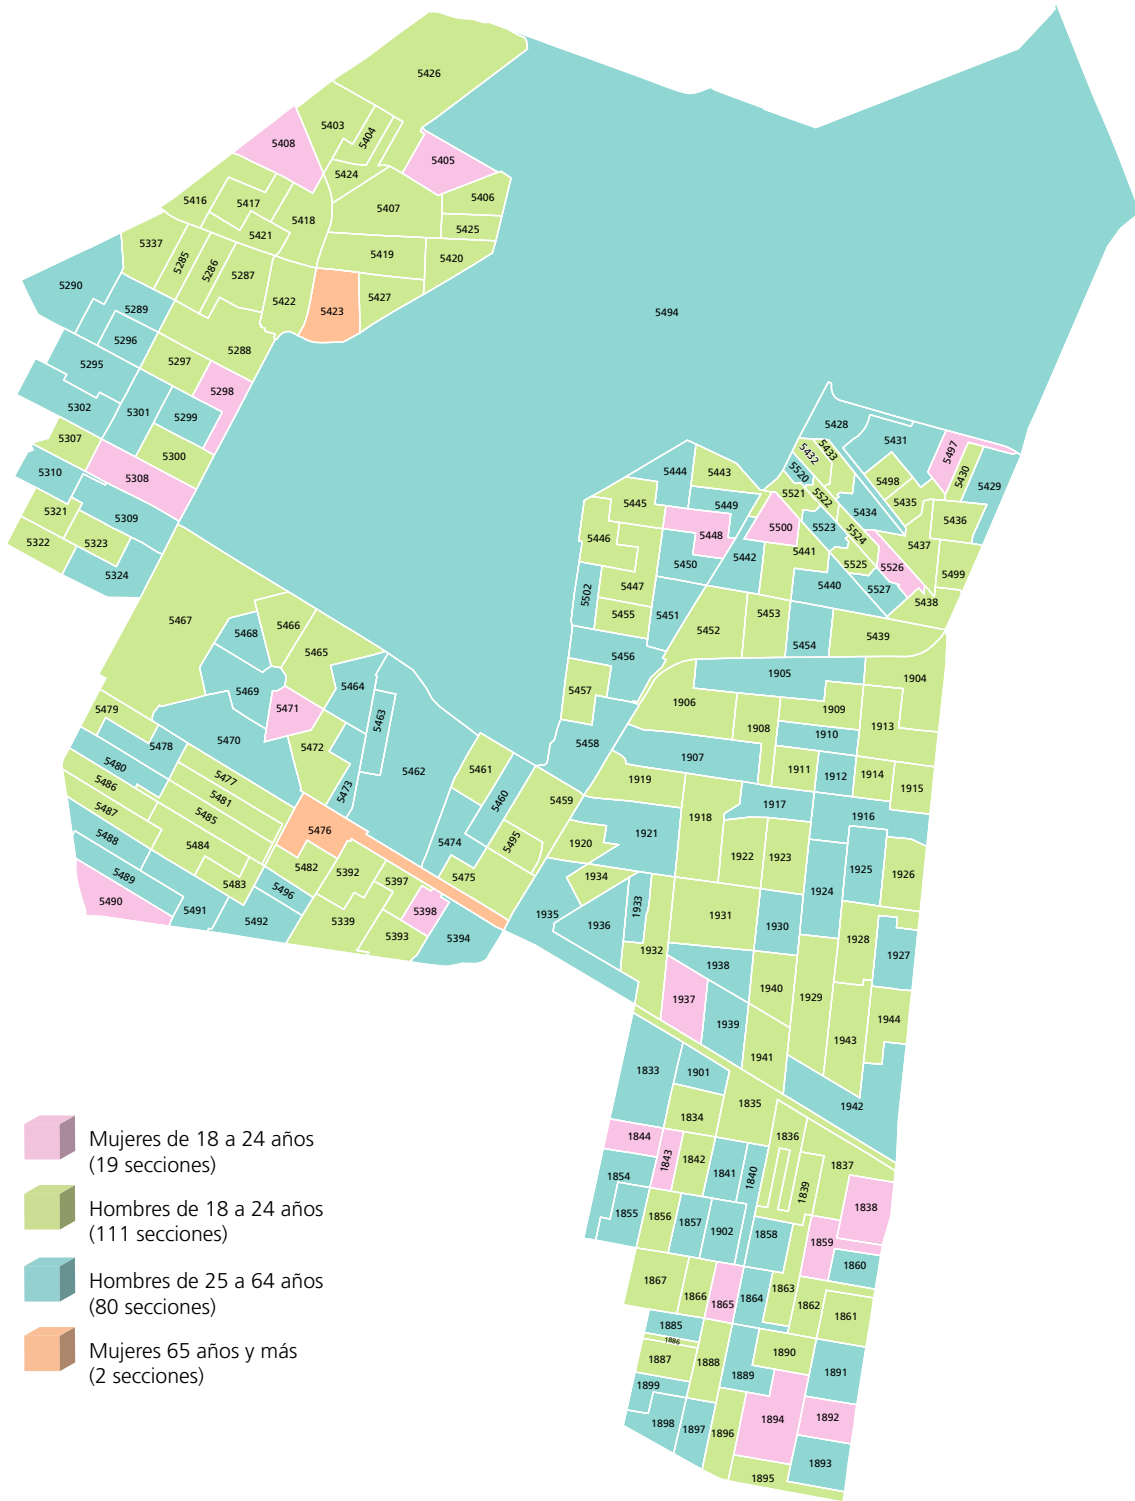

Mapa 2. Grupo de edad y sexo menos participativo en las secciones electorales del distrito electoral local

FUENTE: Elaborado por la DEOEyG, con base en la información de la jornada electoral celebrada el 2 de junio de 2024 en la Ciudad de México, proporcionada por la DECEYEC-INE y en información de la LNE proporcionada por la DERFE-INE, con fecha de corte al 2 de abril de 2024.