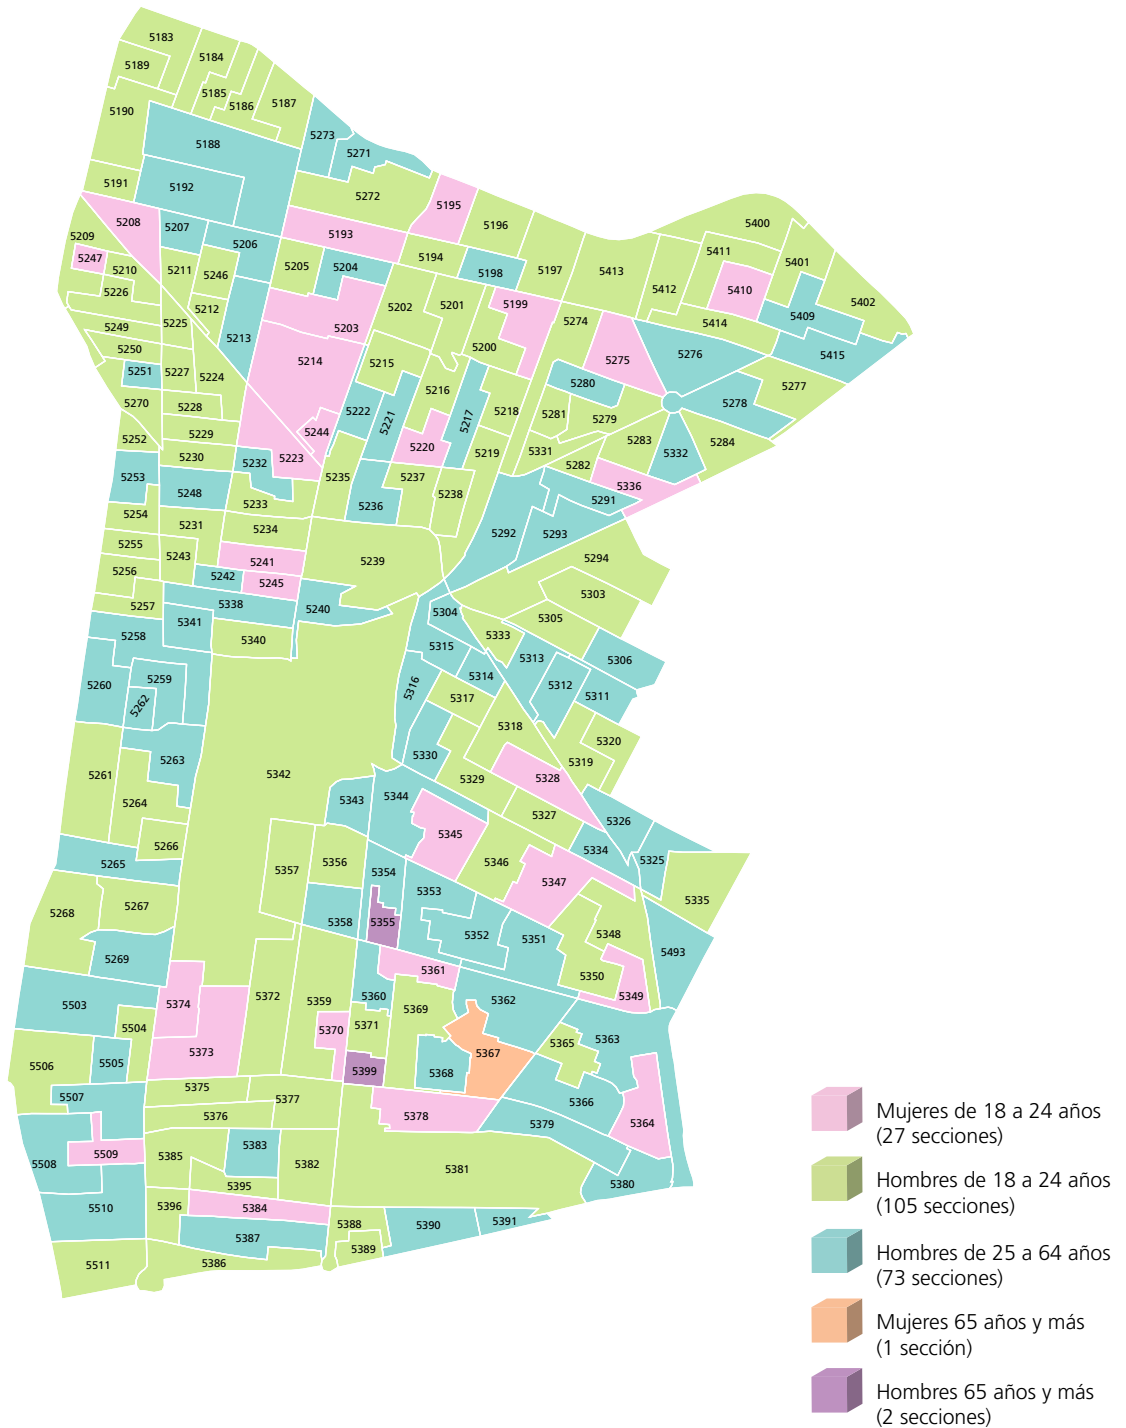

Mapa 2. Grupo de edad y sexo menos participativo en las secciones electorales del distrito electoral local

FUENTE: Elaborado por la DEOEyG, con base en la información de la jornada electoral celebrada el 2 de junio de 2024 en la Ciudad de México, proporcionada por la DECEYEC-INE y en información de la LNE proporcionada por la DERFE-INE, con fecha de corte al 2 de abril de 2024.