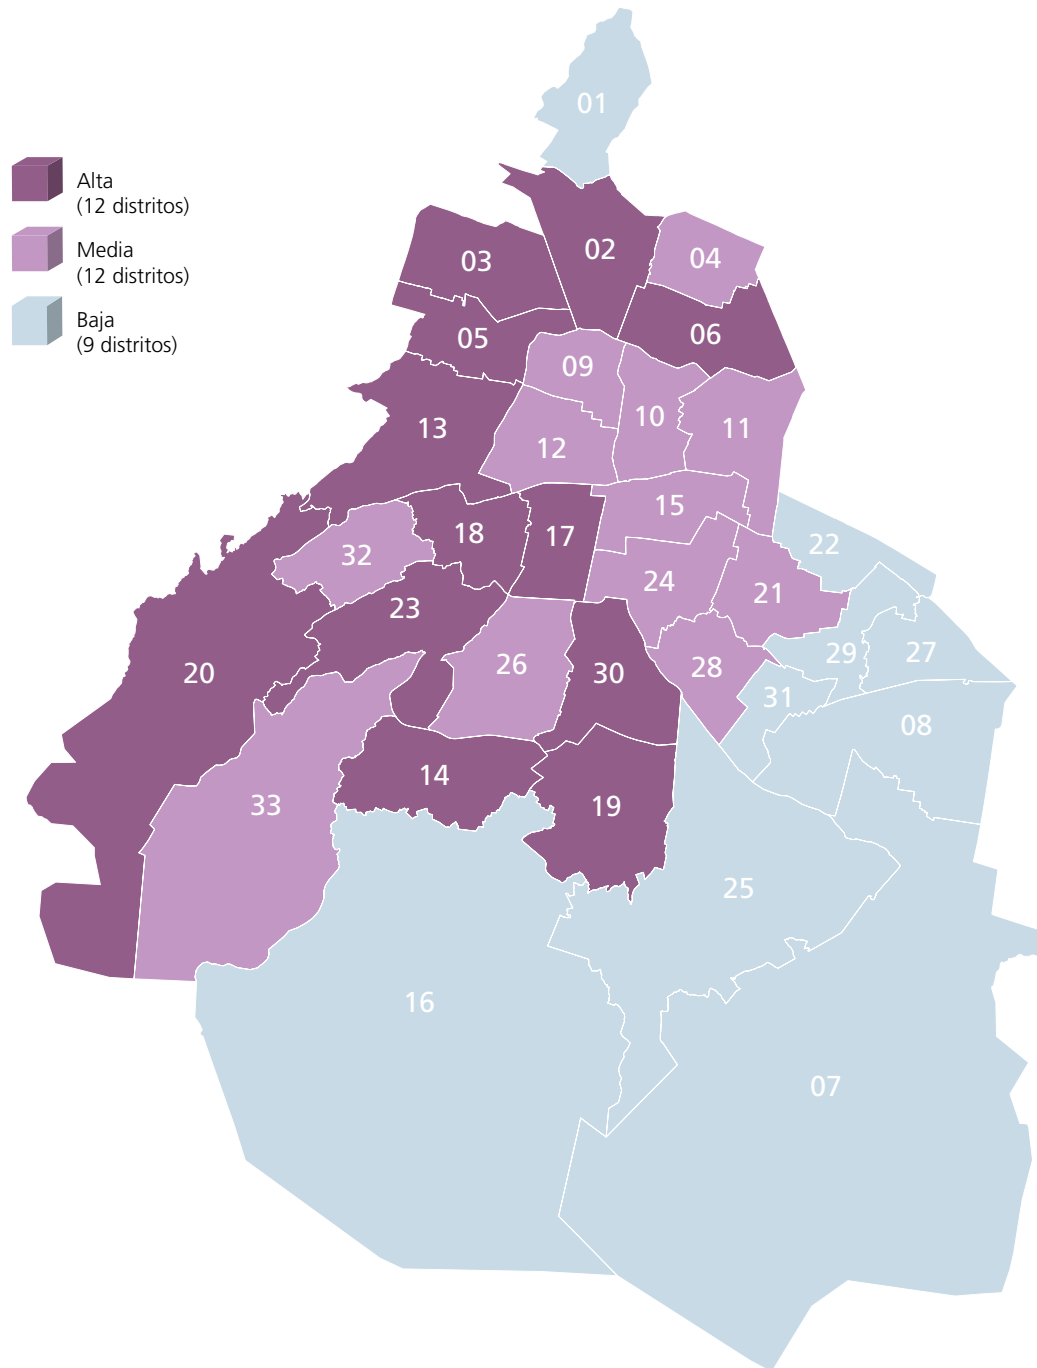

Nivel de participación por distrito electoral local

FUENTE: Elaboradas por la DEOEyG, a partir de la información relativa a la jornada electoral local del 2 de junio de 2024 en la Ciudad de México, proporcionada por la DECEYEC-INE, así como la lista nominal proporcionada por la DERFE-INE, con fecha de corte al 2 de abril de 2024.