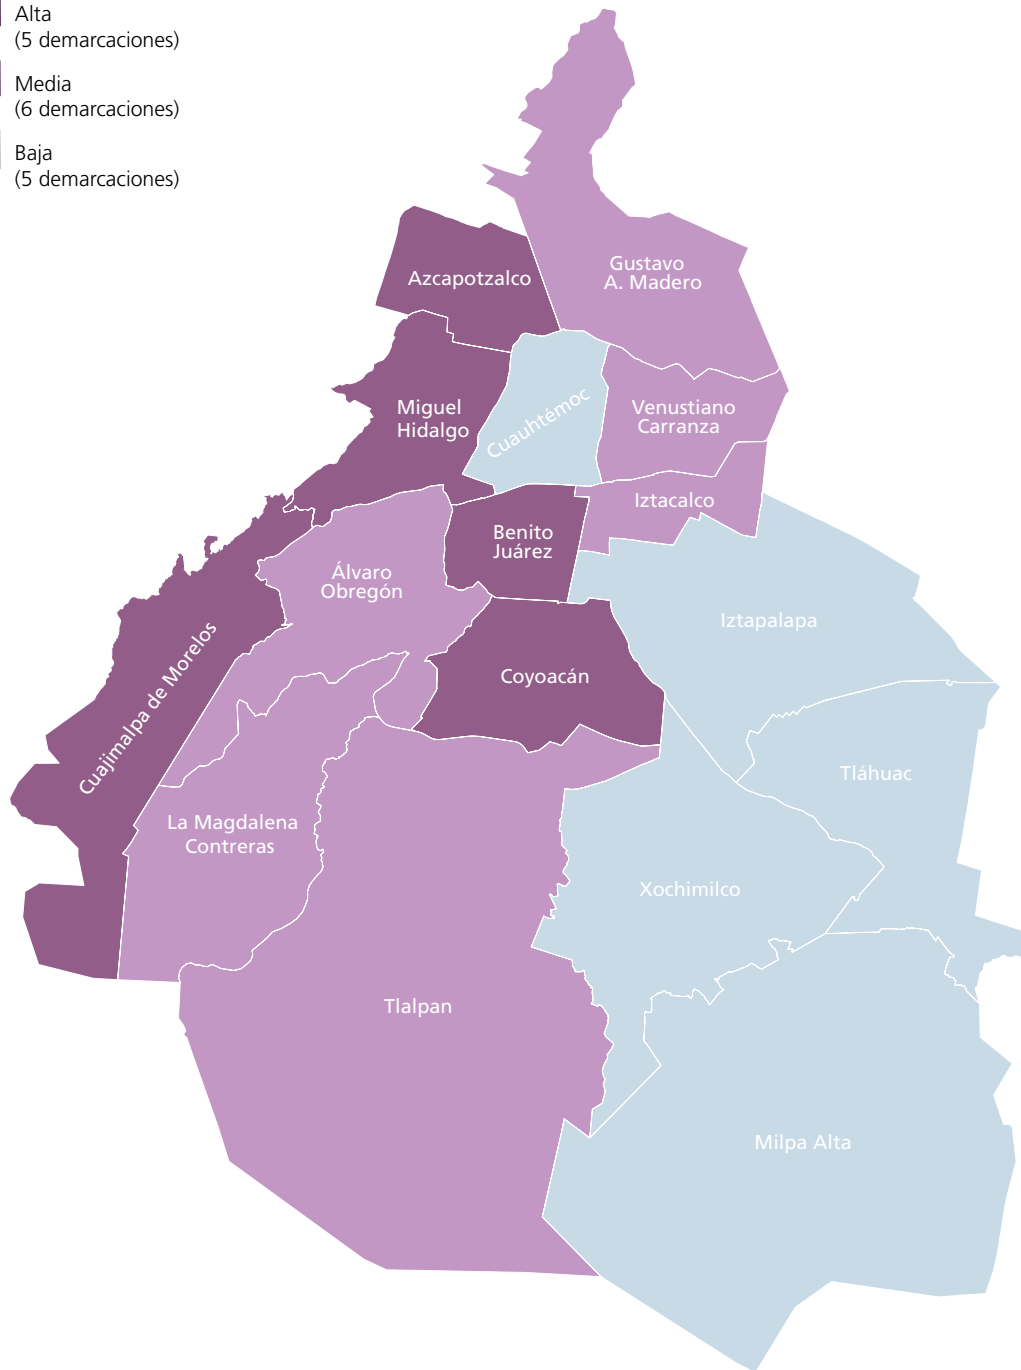

Nivel de participación por demarcación territorial

- Alta
(5 demarcaciones)
- Media
(6 demarcaciones)
- Baja
(5 demarcaciones)

FUENTE: Elaboradas por la DEOEyG, a partir de la información relativa a la jornada electoral local del 2 de junio de 2024 en la Ciudad de México, proporcionada por la DECEYEC-INE, así como la lista nominal proporcionada por la DERFE-INE, con fecha de corte al 2 de abril de 2024.